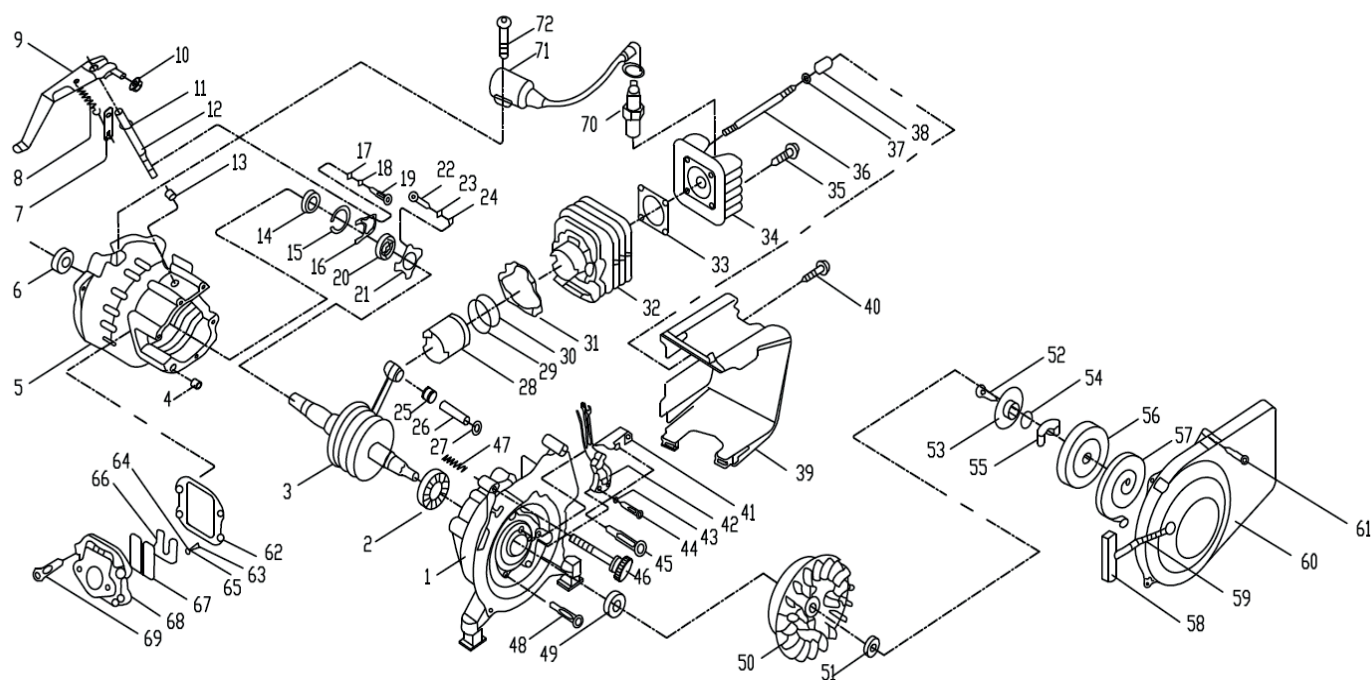

РИСУНОК В
Артикул: 474 10 1605

#	Артикул	Описание	кол-во
B1	005012741	Картер-половина (А)	1
B2	005012742	Подшипник коленвала	2
B3	005012743	Коленвал с шатуном	1
B4	005012744	Штифт картера	2
B5	005012745	Картер-половина (В)	1
B6	005012746	Сальник картера 20x30x7	1
B7	005012747	Кронштейн регулятора оборотов	1
B8	005012748	Пружина регулятора оборотов	1
B9	005012749	Рычаг регулятора оборотов	1
B10	005012750	Гайка М6	1
B11	005012751	Фиксатор	1
B12	005012752	Тяга регулятора оборотов	1
B7-B12	005012753	Регулятор оборотов в сборе	1
B13	005012754	Сальник 6x12x4	1
B14	005012755	Подшипник	1
B15	005012756	Стопорное кольцо	1
B16	005012757	Вилка регулятора оборотов	1
B17	005012758	Шайба	2
B18	005012759	Гровер 3	2
B19	005012760	Винт М3x8	2
B20	005012761	Кольцо/втулка	1
B21	005012762	Крепежная пластина	1
B22	005012763	Винт М6x12	2
B23	005012764	Гровер 6	2
B24	005012765	Шайба 6	2
B25	005012766	Подшипник поршневого пальца	1
B26	005012767	Поршневой палец	1
B27	005012768	Стопорное кольцо поршневого пальца	2