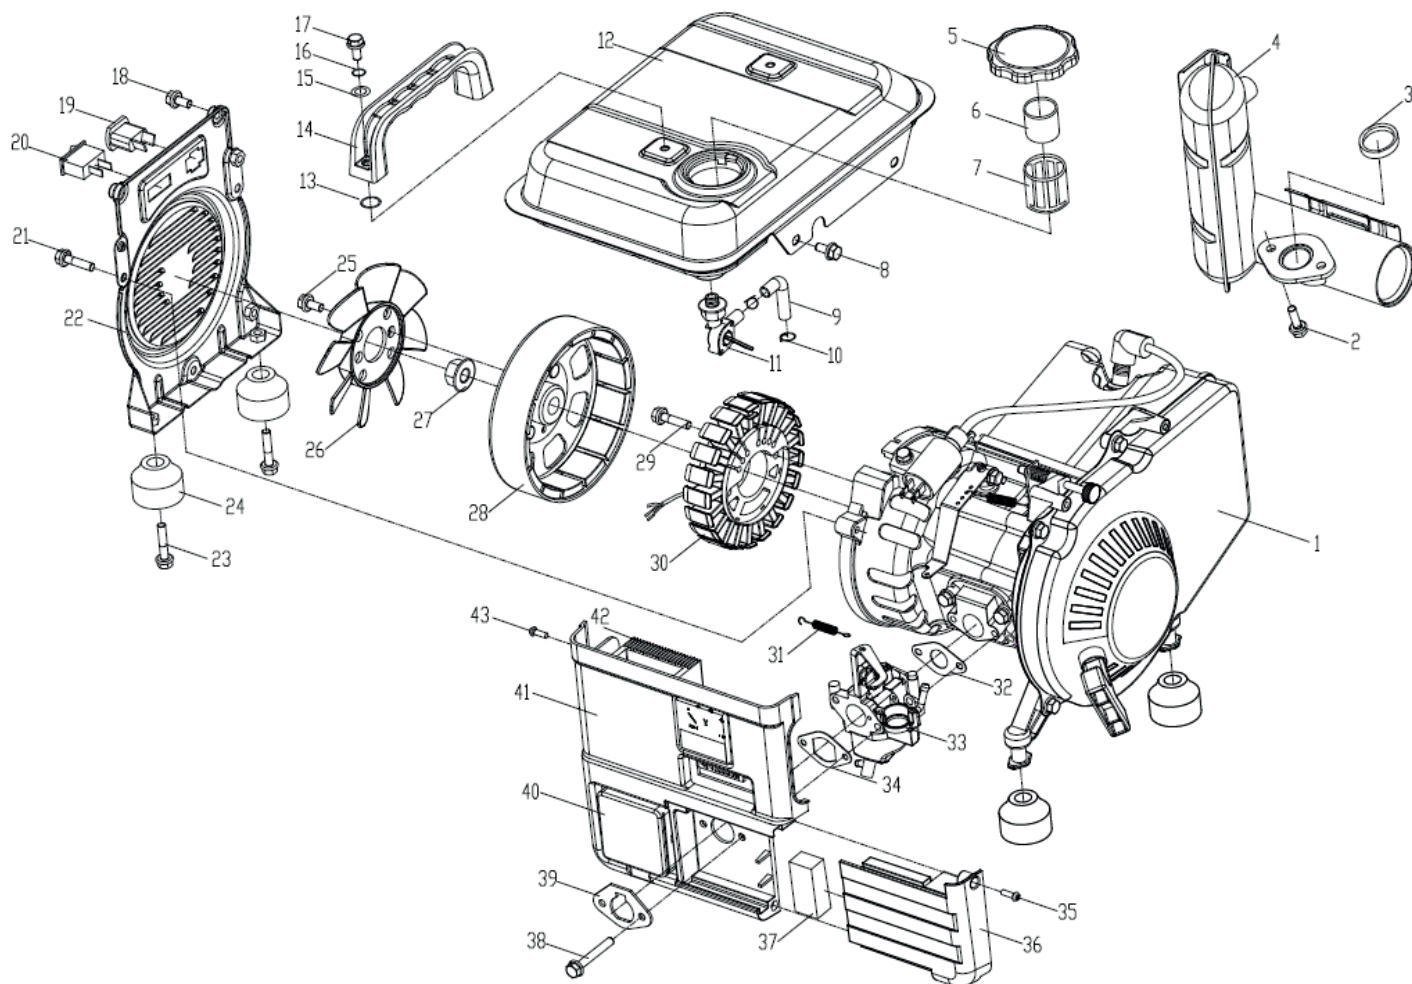

# **PATRIOT**

**РИСУНОК А**

АРТИКУЛ: 474 10 1605

#	АРТИКУЛ	ОПИСАНИЕ	КОЛ-ВО
A1	005012695	Двигатель	1
A2	005012696	Винт М6х16	2
A3	005012697	Прокладка глушителя	1
A4	005012698	Глушитель	1
A5	005012699	Крышка топливного бака	1
A6	005012700	Мерная чашка топливного бака	1
A7	005012701	Сетчатый фильтр топливного бака	1
A8	005012702	Винт М6х12	2
A9	005012703	Топливная трубка	1
A10	005012704	Зажим топливной трубки	1
A11	005012705	Топливный кран	1
A12	005012706	Топливный бак	1
A13	005012707	Уплотнительное кольцо ручки топл.бака	2
A14	005012708	Ручка топл.бака(транспортировочная)	1
A15	005012709	Шайба 6	2
A16	005012710	Гровер 6	2
A17	005012711	Винт М6х18	2