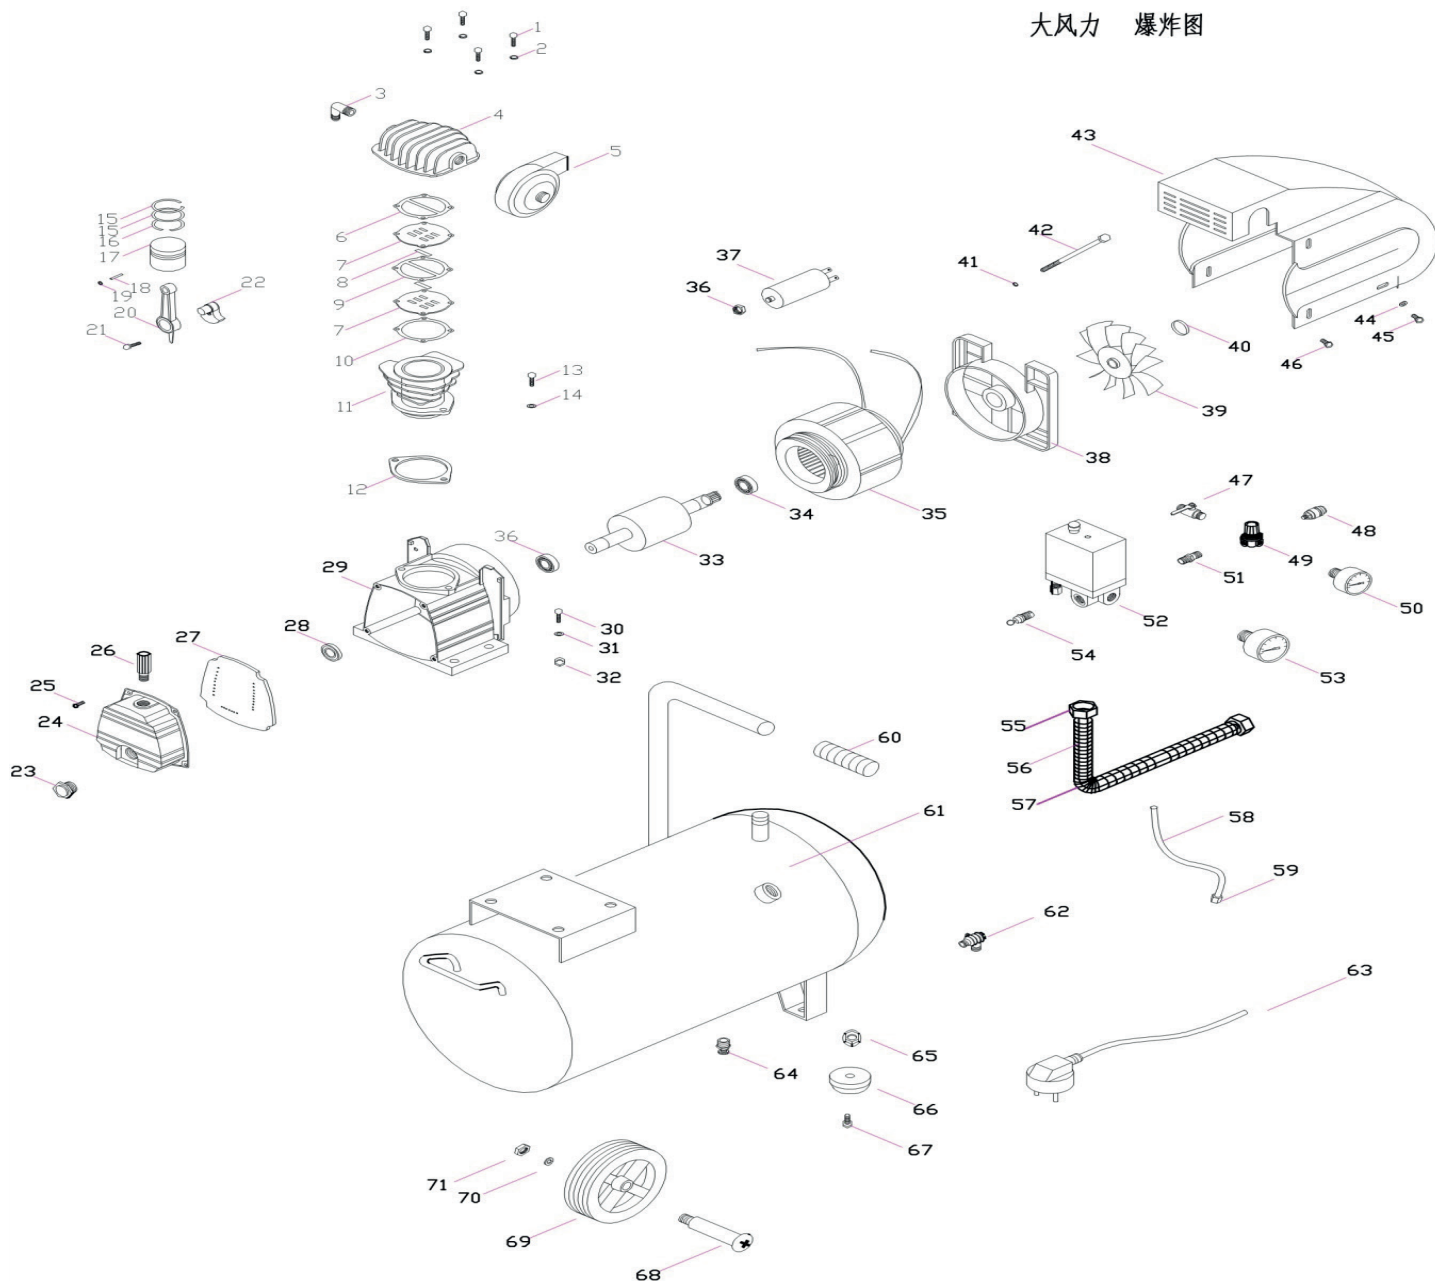

## КОМПРЕССОР

АРТИКУЛ: 525 30 6305

EAN8 - 20075378

РЕЛИЗ: 07.2019

**ДЕТАЛИРОВКА ИЗДЕЛИЯ**

# ***PATRIOT***

**РИСУНОК А**  
АРТИКУЛ: 525 30 6305

大风力 爆炸图

#	АРТИКУЛ	ОПИСАНИЕ	КОЛ-ВО
3	006033096	Коннектор 90°С (угловой переходник) 3/8	1
4	006033097	Крышка цилиндра	1
5	006033098	Воздушный фильтр	1
6	006033099	Прокладка крышки цилиндра	1
7	006033100	Клапанная плита (часть)	2
8	006033101	Лепесток клапанной плиты	2
9	006033102	Прокладка клапанной плиты (центральная)	1
10	006033103	Прокладка клапанной плиты (нижняя)	1

**ТАБЛИЦА К РИСУНКУ А**  
**АРТИКУЛ: 525 30 6305**

#	АРТИКУЛ	ОПИСАНИЕ	КОЛ-ВО
6-10	006033104	Комплект клапанной плиты	1
11	006033105	Цилиндр	1
12	006033106	Прокладка цилиндра	1
15-16	006033107	Комплект поршневых колец	2
17	006033108	Поршень Ф47	1
18	006033109	Палец поршня Ф12х37.5	1
19	006033110	Стопорное кольцо пальца поршня Ф12	1
20	006033111	Шатун	1
21	006033112	Болт коленвала М8х22L	1
22	006033113	Коленвал	1
23	006033114	Глазок (мерное окно) G1/2	1
24	006033115	Крышка картера	1
26	006033116	Сапун	1
27	006033117	Прокладка крышки картера	1
28	006033118	Сальник	1
29	006033119	Картер	1
33	006033120	Ротор	1
34	006033121	Подшипник 6004	1
35	006033122	Статор	1
36	006033123	Подшипник 6204	1
37	006033124	Конденсатор	1
38	006033125	Крышка мотора	1
39	006033126	Крыльчатка	1
40	006033127	Стопорное кольцо крыльчатки	1
43	006033128	Кожух электромотора	1
47	006033129	Шаровой кран	1
48	006033130	Быстросъем	1
49	006033131	Редуктор давления	1
50	006033132	Манометр Ф40	1
51	006033133	Конэктор (прямой)	1
52	006033134	Реле давление (пресостат) 220В	1
53	006033135	Манометр Ф50	1
54	006033136	Аварийный клапан	1
55-57	006033137	Трубка высокого давления в сборе	2
58-59	006033138	Разгрузочная трубка в сборе	1
61	006033146	Ресивер 50л	1
62	006033140	Обратный клапан	1
63	006033141	Силовой кабель с вилкой	1
64	006033142	Кран слива конденсата	1
65-67	006033143	Резиновая ножка (грибок)(комплект)	1
68-71	006033144	Комплект колеса	2
1-46	006033145	Голова компрессора в сборе	1