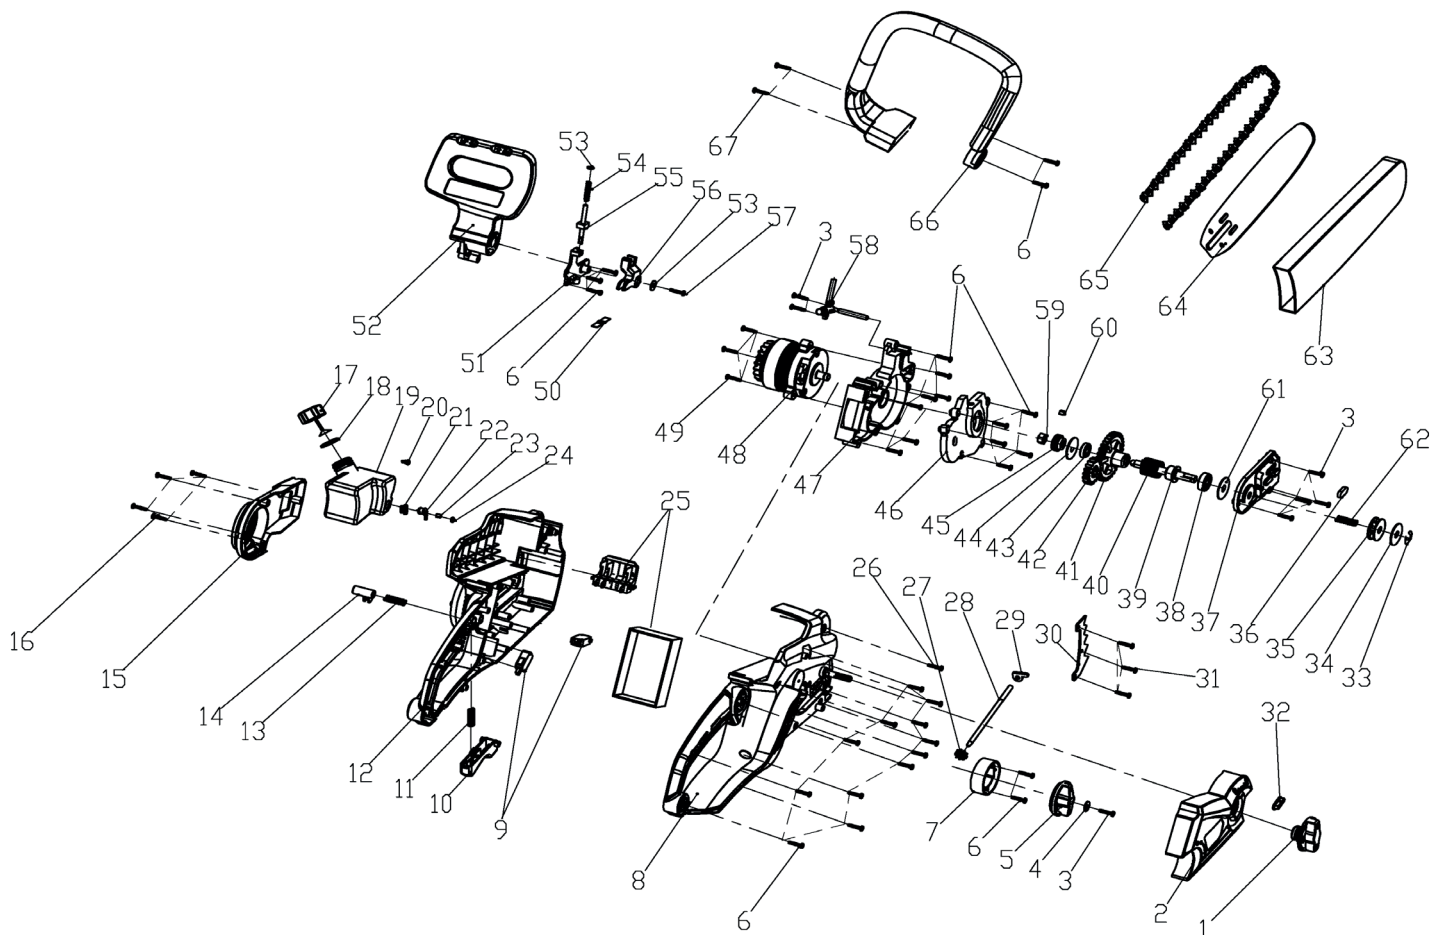

РИСУНОК А
АРТИКУЛ: 220 20 1402

#	АРТИКУЛ	ОПИСАНИЕ	КОЛ-ВО
1	001031223	Ручка фиксации крышки цепи	1
2	001031224	Крышка цепи	1
3	001031225	Саморез	7
4	001031226	Шайба ручки натяжителя цепи	1
5	001031227	Ручка натяжителя цепи	1
6	001031228	Саморез	31
7	001031229	Основание крышки натяжителя цепи	1
8	001031230	Корпус правая часть	1
9	001031231	Микровыключатель	2
10	001031232	Клавиша выключателя	1
11	001031233	Пружина клавиши выключателя	1
12	001031234	Корпус левая часть	1
13	001031235	Пружина кнопки разблокировки	1
14	001031236	Кнопка разблокировки	1
15	001031237	Кожух масляного бака	1
16	001031238	Саморез	4
17	001031239	Крышка масляного бака в сборе	1