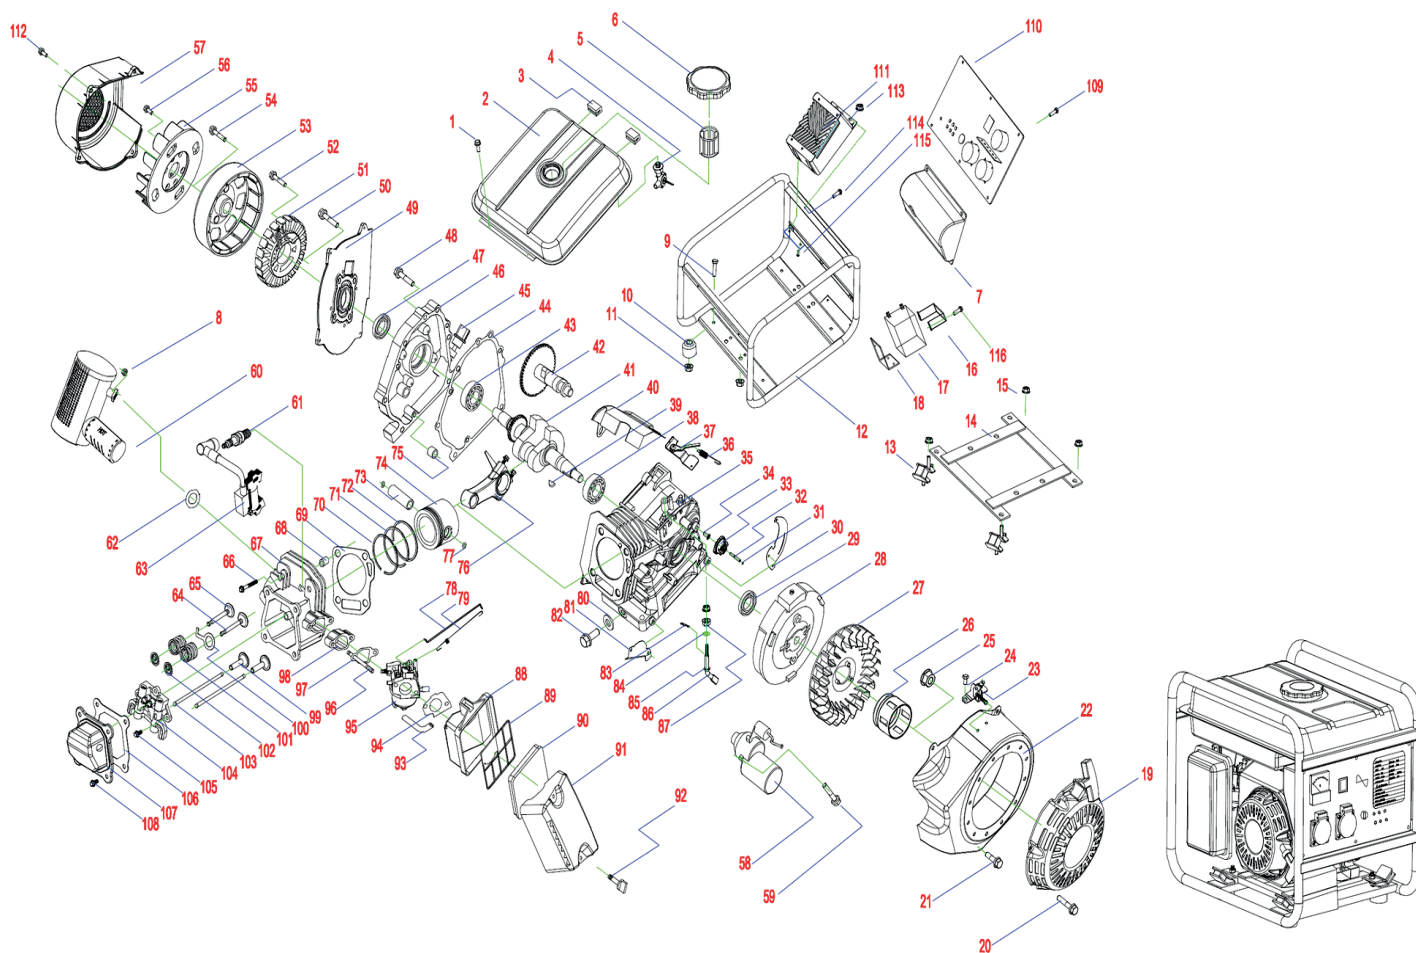

SRGE 4000iE

ГЕНЕРАТОР ИНВЕРТОРНЫЙ

MAX POWER

АРТИКУЛ: 474 10 1622

EAN8-20061784

РЕЛИЗ: 02.2016

ДЕТАЛИРОВКА ИЗДЕЛИЯ

PATRIOT

РИСУНОК А

АРТИКУЛ: 474 10 1622

#	АРТИКУЛ	ОПИСАНИЕ	КОЛ-ВО
1	005013175	Винт М6х12	2
2	005013176	Топливный бак	1
3	005013177	Амортизатор топливного бака	2
4	005013178	Топливный кран	1
5	005013179	Сетчатый фильтр топл.бака	1
6	005013180	Крышка топливного бака	1
7	005013181	Задняя крышка панели управления	1
8	005013182	Гайка М8	2
9	005013183	Винт М6х25	4
10	005013184	Ножка рамы антивибрационная	4
11	005013185	Гайка М6	4
12	005013186	Рама	1
13	005013187	Амортизатор двигателя	4
14	005013188	Опорная площадка двигателя	1
15	005013189	Гайка М8	4
16	005013190	Крепление батареи	1
17	005013191	Аккумуляторная батарея	1
18	005013192	Кронштейн батареи	1
19	005013193	Стартер в сборе	1
20	005013194	Винт М6х8	3