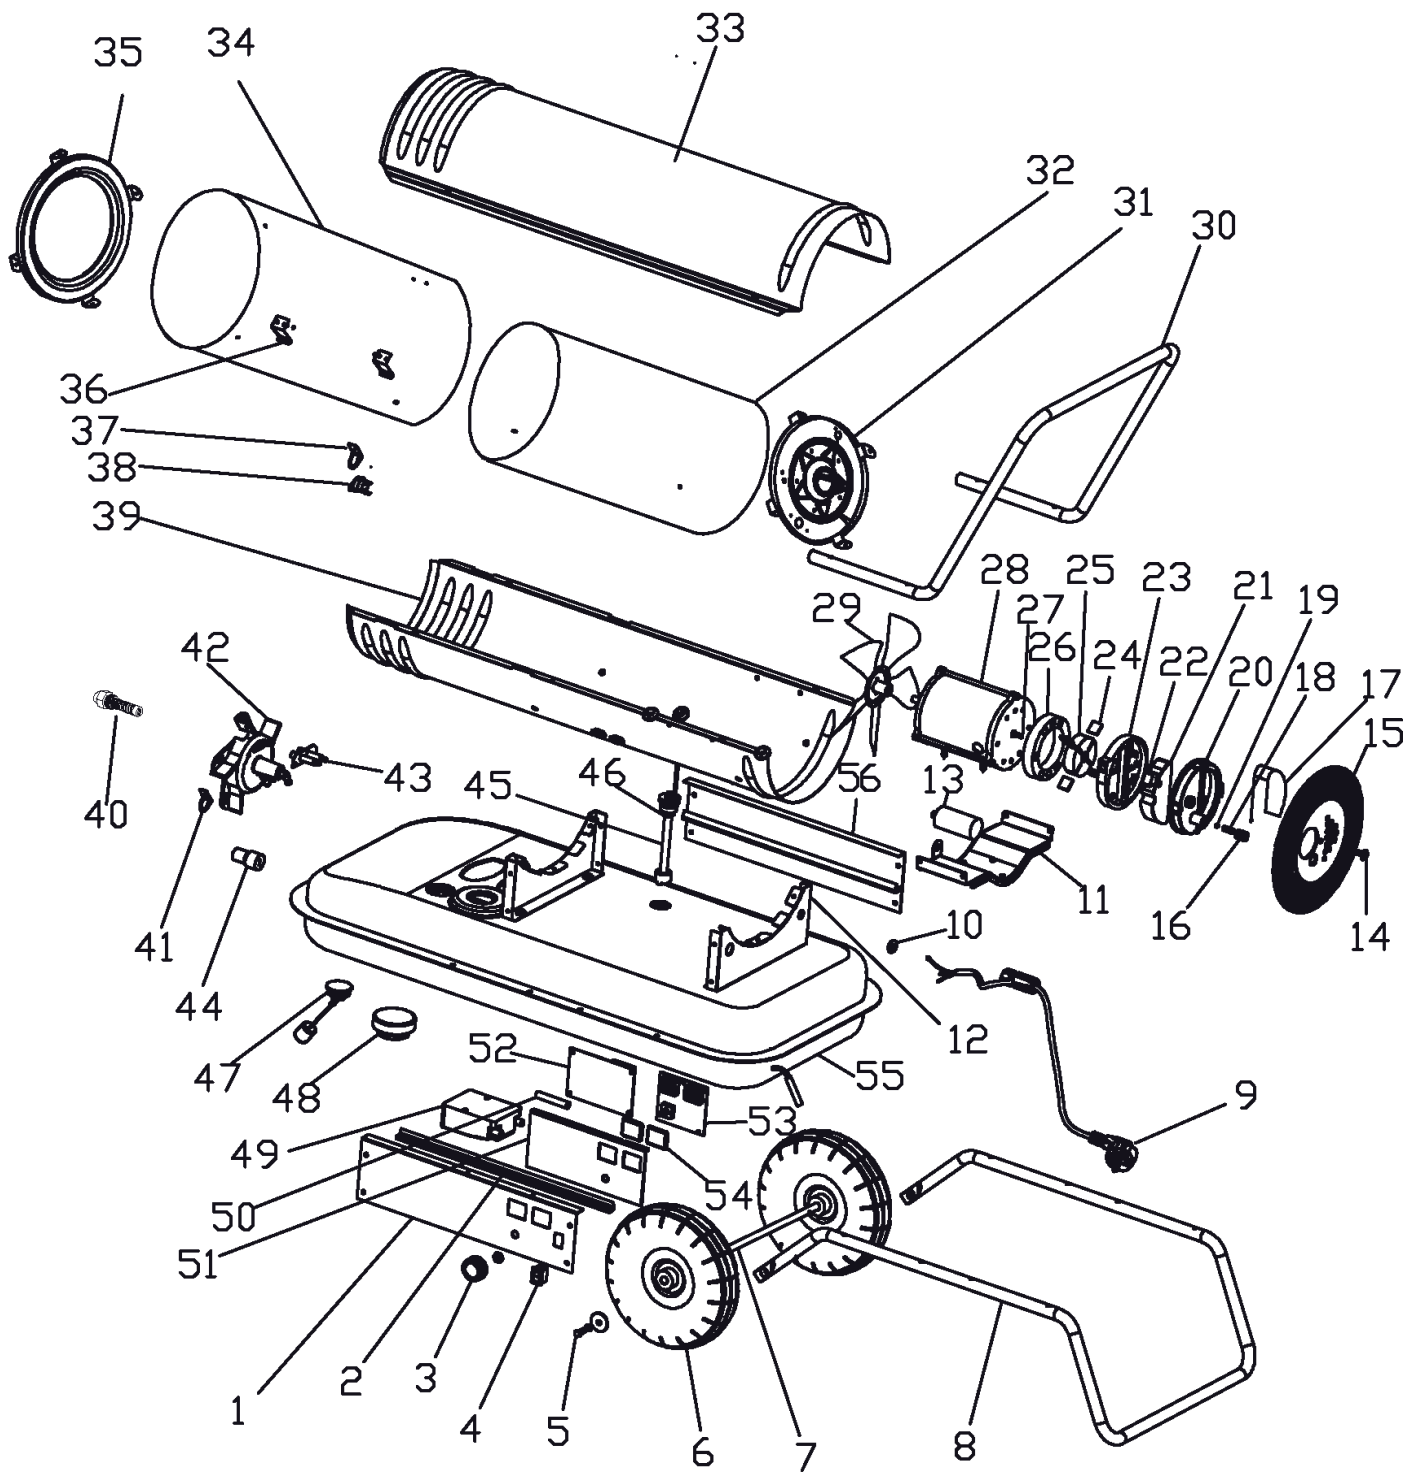

DTC 629

КАЛОРИФЕР ДИЗЕЛЬНЫЙ

АРТИКУЛ: 633 70 3063

EAN8 - 20074937

РЕЛИЗ: 05.2019

ДЕТАЛИРОВКА ИЗДЕЛИЯ

PATRIOT

РИСУНОК А
 АРТИКУЛ: 633 70 3063

**ТАБЛИЦА К РИСУНКУ А**
АРТИКУЛ: 633 70 3063

#	АРТИКУЛ	ОПИСАНИЕ	КОЛ-ВО
49	009070820	Катушка зажигания 2x15кВ	1
50	009070821	Высоковольтный провод	2
51	009070822	Панель плат управления	1
52	009071063	Плата управления 1	1
53	009071064	Плата управления 2	1
54	009070825	Окно дисплея	2
55	009071052	Топливный бак 56л	1
56	009070827	Задняя пластина	1
57	009070995	Манометр	1