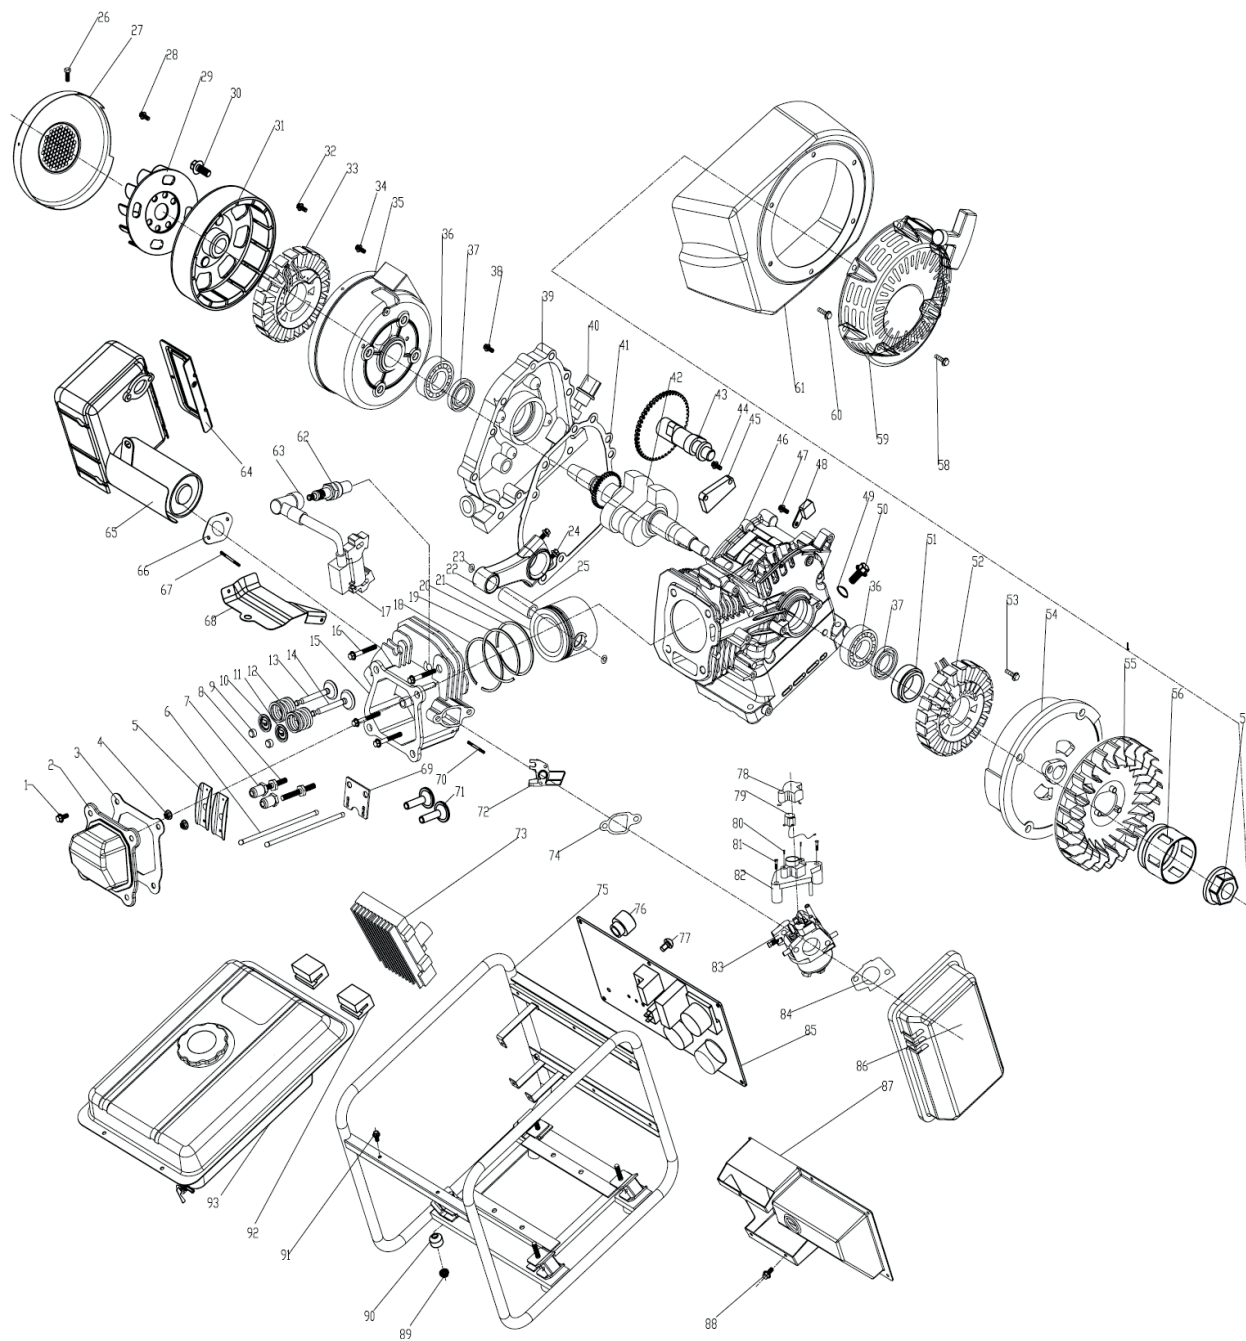

SRGE 2700i

ГЕНЕРАТОР ИНВЕРТОРНЫЙ

MAX POWER

АРТИКУЛ: 474 10 1615

EAN8-20061760

РЕЛИЗ: 02.2016

ДЕТАЛИРОВКА ИЗДЕЛИЯ

PATRIOT

РИСУНОК А
Артикул: 474 10 1615

#	Артикул	Описание	Кол-во
1	005012968	Винт М6х14	4
2	005012969	Крышка головки цилиндра	1
3	005012970	Прокладка крышки головки цилиндра	1
4	005012971	Гайка М6	2
5	005012972	Коромысло	2
6	005012973	Шток толкателя клапана	2