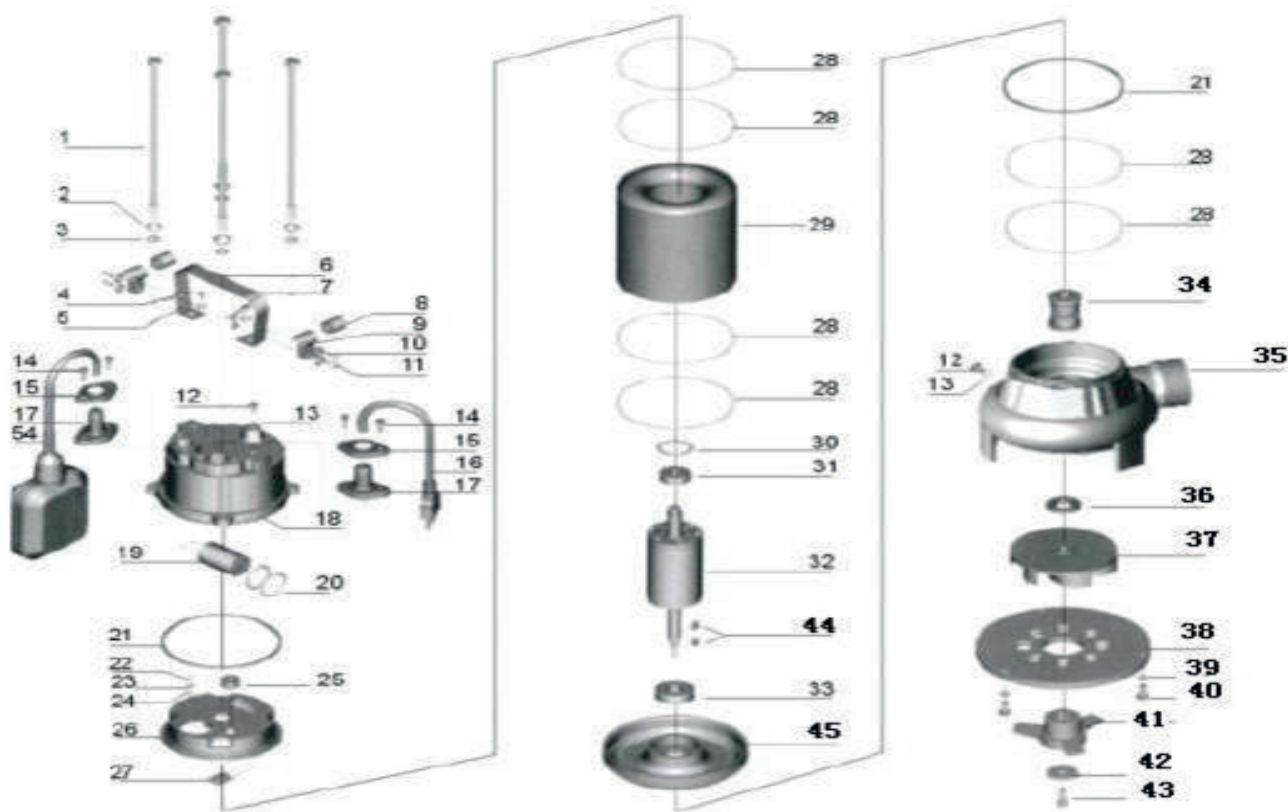

FQ 1200 N

НАСОС ДРЕНАЖНЫЙ С ИЗМЕЛЬЧИТЕЛЕМ

АРТИКУЛ: 315 30 2428

EAN8-20014322

РЕЛИЗ: 12.2016

ДЕТАЛИРОВКА ИЗДЕЛИЯ

PATRIOT

V1100DF

#	АРТИКУЛ	ОПИСАНИЕ	КОЛ-ВО
1	002030616	Болт крепления корпуса-длинный	4
2	002030617	Гровер	4
3	002030618	Шайба	4
4	002030619	Болт крепления рукоятки	2
5	002030620	Шайба	2
6	002030621	Рукоятка	1
7	002030622	Гайка	1
8	002030623	Втулка резиновая крепления провода	2
9	002030624	Крепление втулки провода	2
10	002030625	Шайба	2
11	002030626	Винт	2
12	002030627	Болт	2
13	002030628	Уплотнительное кольцо	2
14	002030629	Винт	4
15	002030630	Крепление оболочки кабеля	2
16	002030631	Сетевой провод	1
17	002030632	Оболочка кабеля	2
18	002030633	Корпус насоса-верхний/Крышка	1
19	002030634	Конденсатор	1
20	002030635	Уплотнительное кольцо	2
21	002030636	Уплотнительное кольцо	2
22	002030637	Винт верхней крышки электромотора	4
23	002030638	Гровер	4

#	АРТИКУЛ	ОПИСАНИЕ	КОЛ-ВО
24	002030639	Шайба	4
25	002030640	Втулка кабельная крышки электродвигателя	1
26	002030641	Крышка электродвигателя верхняя	1
27	002030642	Защита от перегрева	1
28	002030643	Уплотнительное кольцо	6
29	002030644	Статор	1
30	002030645	Шайба ребристая	1
31	002030646	Подшипник ротора верхний	1
32	002030647	Ротор	1
33	002030648	Подшипник ротора нижний	1
34	002030649	Сальник	1
35	002030650	Корпус насоса-нижний/основание	1
36	002030651	Шайба крыльчатки	1
37	002030652	Крыльчатка/Рабочее колесо	1
38	002030653	Пластина измельчителя	1
39	002030654	Шайба	3
40	002030655	Болт	3
41	002030656	Измельчитель\круговой нож	1
42	002030657	Шайба	1
43	002030658	Винт	1
44	002030659	Шпонка ротора	2
45	002030660	Крышка электродвигателя нижняя	1
54	002031448	Поплавковый выключатель	1