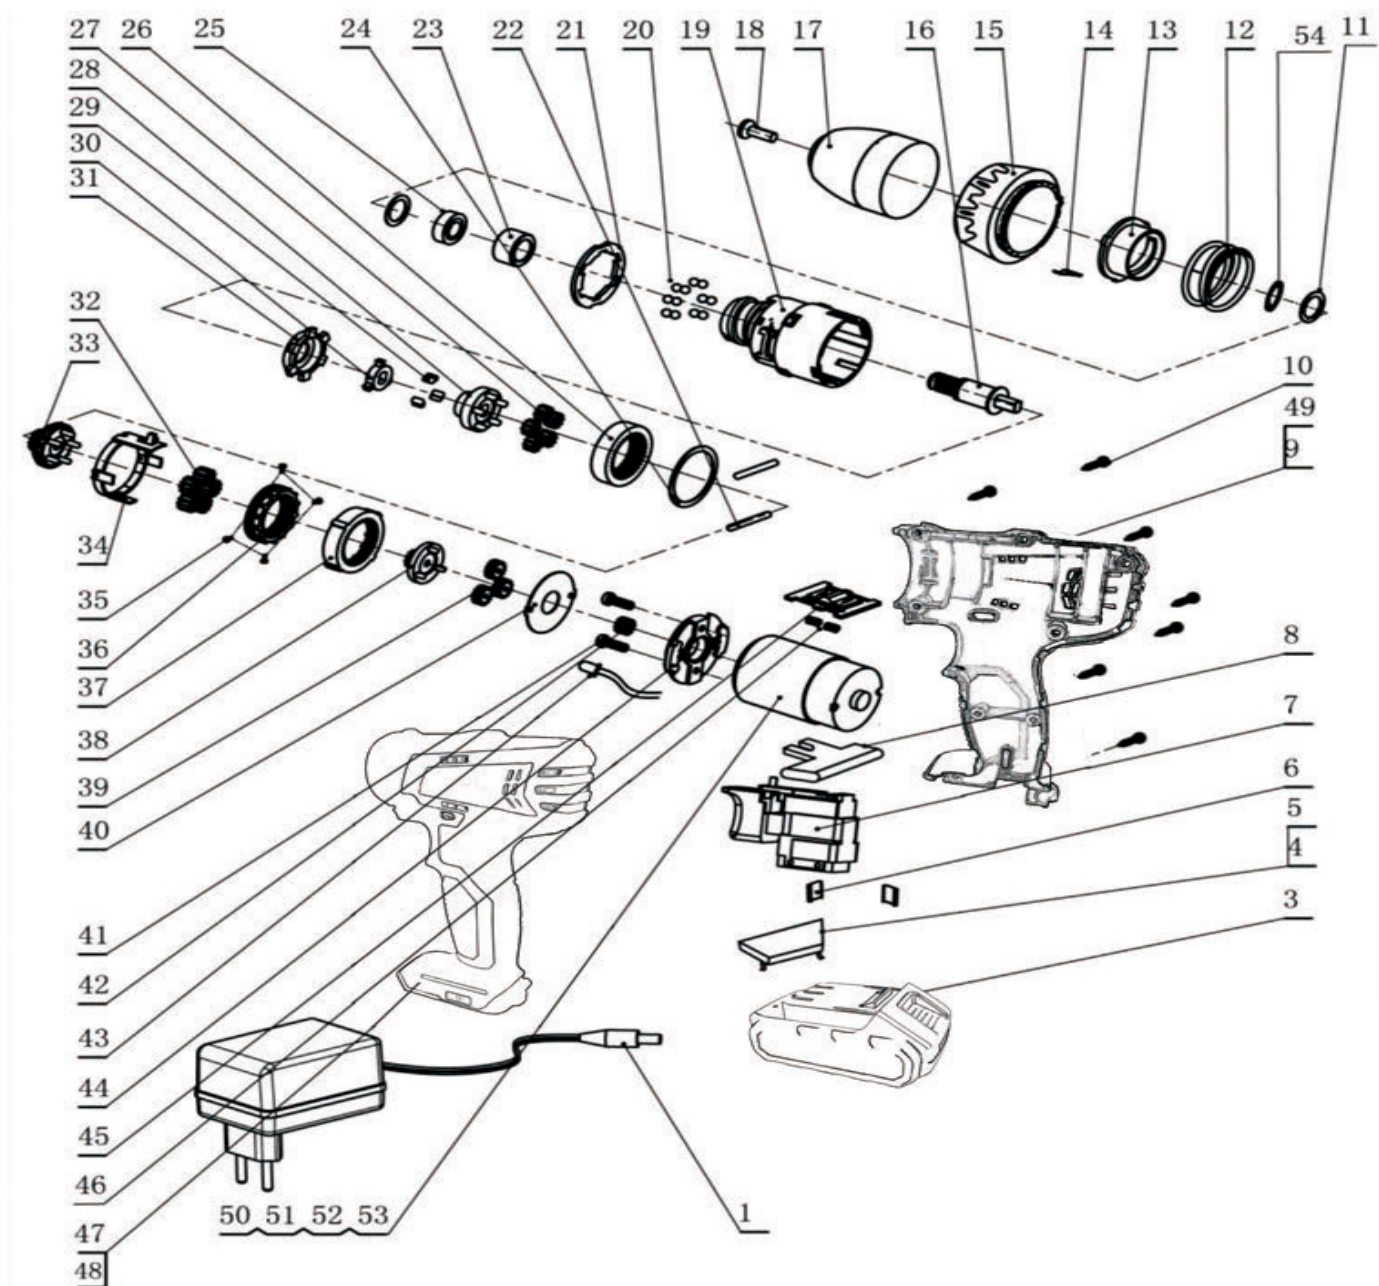

BR 244Li LED

ДРЕЛЬ-ШУРУПОВЕРТ АККУМУЛЯТОРНАЯ

АРТИКУЛ: 180 20 1494

EAN8 - 20089078

РЕЛИЗ: 06.2019

ДЕТАЛИРОВКА ИЗДЕЛИЯ

PATRIOT

РИСУНОК А
АРТИКУЛ: 180 20 1494

ТАБЛИЦА К РИСУНКУ А
АРТИКУЛ: 180 20 1494

#	АРТИКУЛ	ОПИСАНИЕ	КОЛ-ВО
A13	013536205	Гайка редуктора	1
A14	013536206	Эластичная вставка	1
A15	013536207	Кольцо регулировки режима	1
A16	013536208	Шпиндель	1
A17	013536209	Патрон зажимной	1
A18	013536210	Винт	1
A19	013536211	Корпус редуктора	1
A20	013536212	Шар стальной Ф4	12
A21	013536213	Регулировочная шайба	1
A22	013536214	Шплинт Ф3*29,2	1
A23	013536215	Втулка	1
A24	013536216	Уплотнительная шайба	1
A25	013536217	Подшипник 7601	1
A26	013536218	Кольцо с внутренней шестерней	1
A27	013536219	Планетарные шестерни	5
A28	013536220	Основание планетарных шестерней	1
A29	013536221	Штифт блокировки шпинделя	3
A30	013536222	Фиксатор штифтовой блокировки	1
A31	013536223	Кольцо лепестковое блокировки шпинделя	1
A32	013536224	Шестерни планерные второго уровня	5
A33	013536225	Основание планерных шестерней второго уровня	1
A34	013536226	Втулка скольжения	1
A35	013536227	Заклепка	4
A36	013536228	Кольцо с внутренней шестерней второго уровня	1
A37	013536229	Кольцо с внутренней шестерней первого уровня	1
A38	013536230	Основание шестерней	1
A39	013536231	Планетарные шестерни первого уровня	3
A40	013536232	Шайба корпуса редуктора	1
A11-14, 16, 19- 40, 54	013536233	Редуктор в сборе	1
A41	013536234	Винт	2
A42	013536235	Шестерня электромотора	1
A43	013536236	Светодиод Ф3	1
A44	013536237	Кронштейн электромотора	1
A45	013536238	Кнопка режима скорости	1
A46	013536239	Пружина	1
A47	013536240	Корпус левая часть	1
A48	013536241	Наклейка левой стороны	1
A49	013536242	Наклейка правой стороны	1
A50-53	013536243	Электромотор 24В	1
A54	013536244	Стопорное кольцо шпинделя Ф12	1