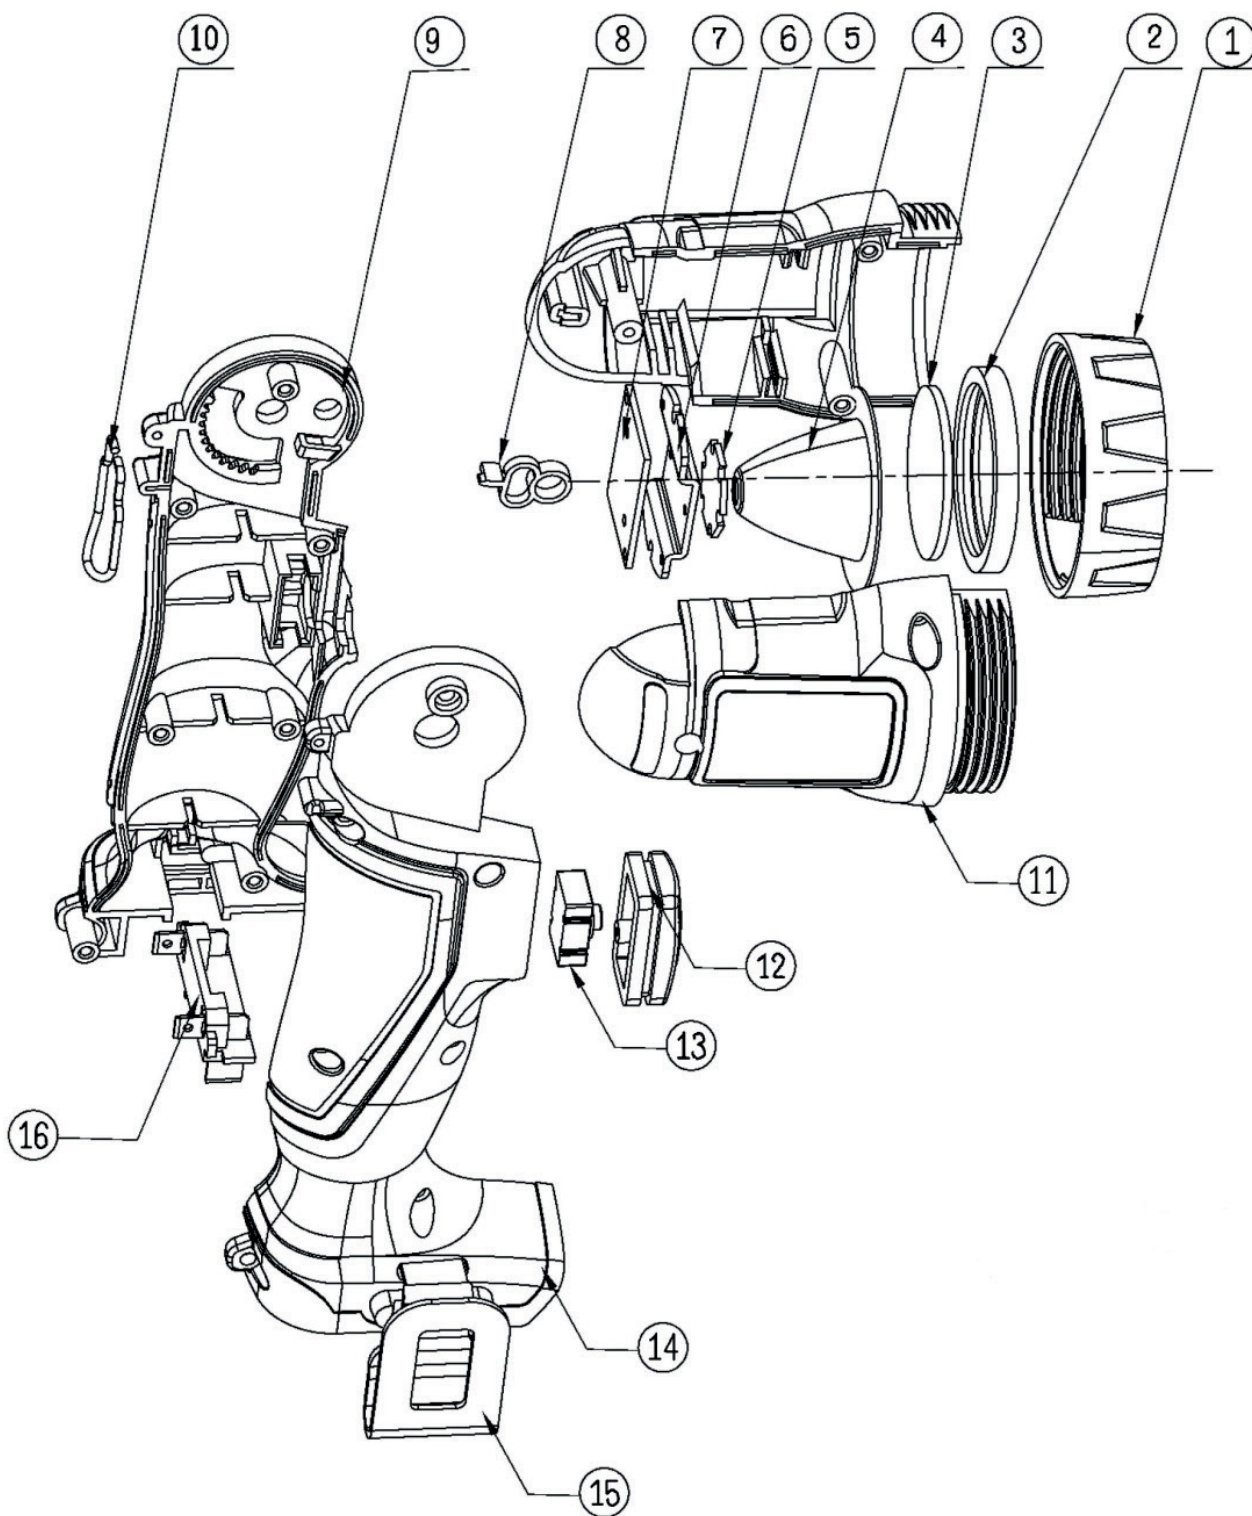

РИСУНОК В
АРТИКУЛ: 180 20 1494

#	АРТИКУЛ	ОПИСАНИЕ	КОЛ-ВО
B1	013539489	Кольцо фиксации линзы	1
B2	013539490	Уплотнительное кольцо линзы	1
B3	013539491	Линза стеклянная	1
B4	013539492	Отражатель (чашка)	1