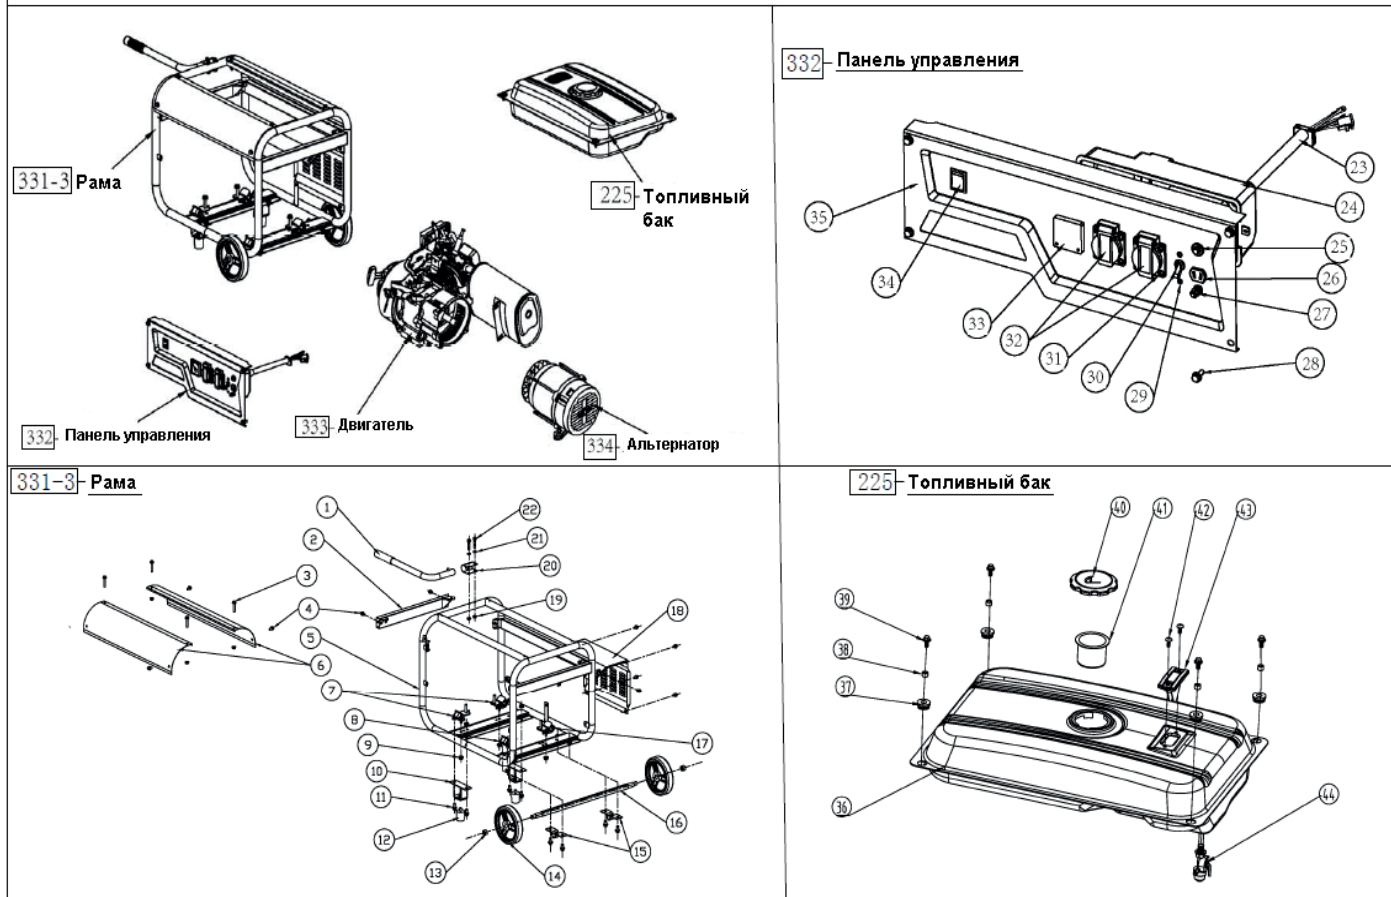

ТАБЛИЦА К РИСУНКУ А(331-3)

АРТИКУЛ: 474 10 1545

PATRIOT GP3810L-ART.474101545-EAN8-20016814

#	АРТИКУЛ	ОПИСАНИЕ	КОЛ-ВО
A1	005011274	Рукоятка	1
A2	005011084	Поперечная балка	1
A 3	005011085	Фланцевый болт М6х35	4
A4	005011086	Фланцевый болт М6х8	10
A5	005011275	Рама	1
A6	005011088	Изогнутая пластина	2
A7	005011089	Амортизатор генераторного блока	2
A8	005011090	Демпферная ножка левая	1
A9	005010978	Фланцевая гайка М8	14
A10	005011276	Подставка	2
A11	005011277	Фланцевый болт М8х10	8
A12	005010980	Резиновые ножки	4
A13	005011278	Гайка М10	2
A14	005011279	Колесо пластиковое	2
A15	005011280	Кронштейн крепления оси	2
A16	005011281	Ось 55см	1
A17	005011092	Демпферная ножка правая	1
A18	005011091	Защитная пластина	1
A19	005011282	Фланцевая гайка М6	2
A20	005011283	Крепление рукоятки	1
A21	005011284	Прокладка	2
A22	005011285	Фланцевый болт М6х35	2
A331-3	005012551	Рама в сборе	1

**ТАБЛИЦА К РИСУНКУ В(332)**

АРТИКУЛ: 474 10 1545

#	АРТИКУЛ	ОПИСАНИЕ	КОЛ-ВО
V23	005011093	Провод	1
V24	005011094	Задняя крышка панели управления	1
V25	005011001	Выключатель розетки постоянного тока	1
V26	005010998	Розетка постоянного тока	1
V27	005010997	Болт заземления	1
V28	005011095	Болт М6х12	4
V29	005011096	Болт М3х8	2
V30	005011286	Выключатель розетки переменного тока	1
V31	005011098	Болт М4х12	8
V32	005010996	Розетка переменного тока	2
V33	005010995	Вольтметр	1
V34	005011099	Выключатель	1
V35	005011100	Панель управления	1
V332	005012550	Панель управления в сборе	1

**ТАБЛИЦА К РИСУНКУ С(225)**

АРТИКУЛ: 474 10 1545

#	АРТИКУЛ	ОПИСАНИЕ	КОЛ-ВО
С36	005011101	Топливный бак 15л.	1
С37	005011102	Резиновая прокладка	4
С38	005011103	Втулка	4
С39	005011104	Фланцевый болт М6х20	4
С40	005011105	Крышка топливного бака	1
С41	005010984	Фильтр сетчатый	1
С42	005011106	Болт М5х12	2
С43	005011107	Указатель уровня топлива	1
С44	005010988	Топливный кран	1
С225	005012549	Топливный бак 15л. в сборе	1