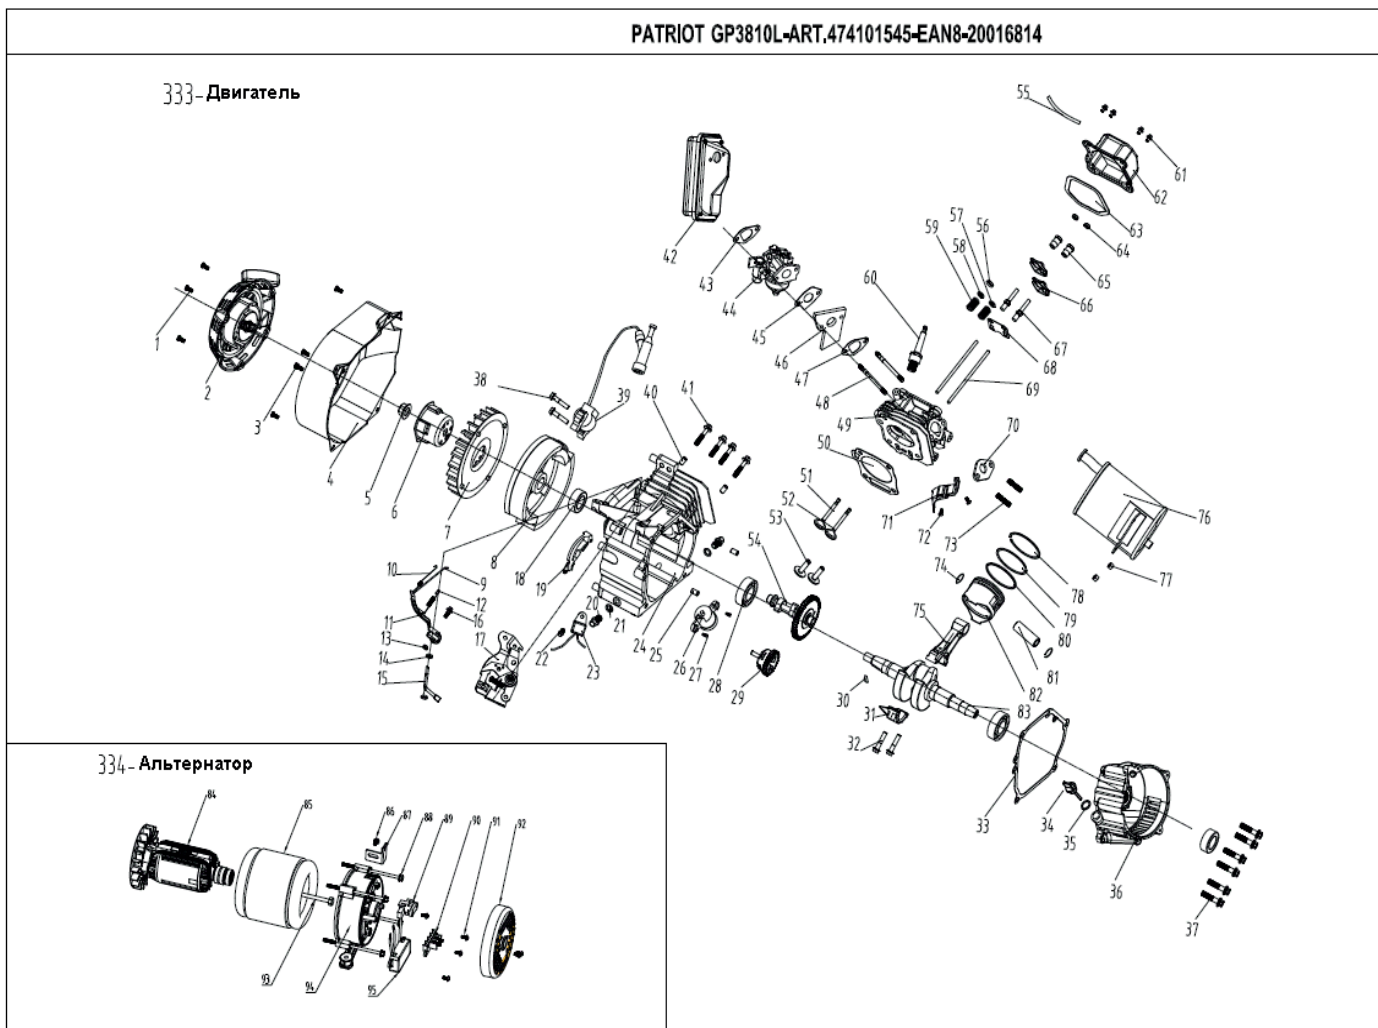

**РИСУНОК D,E(333, 334)
ТАБЛИЦА К РИСУНКУ D(333)
АРТИКУЛ: 474 10 1545**

#	АРТИКУЛ	ОПИСАНИЕ	КОЛ-ВО
D1	005010993	Фланцевый болт М6х8	3
D2	005011003	Стартер ручной	1
D3	005010982	Фланцевый болт М6х12	4
D4	005011108	Кожух крыльчатки	1
D5	005011109	Гайка маховика М14х1,5	1
D6	005011110	Стакан стартера	1
D7	005011111	Крыльчатка	1
D8	005011112	Маховик	1
D9	005011113	Шток регулятора	1
D10	005011114	Пружина штока малая	1
D11	005011115	Рычаг регулятора	1
D12	005011116	Пружина регулятора компл.	1
D13	005011017	Фланцевая гайка М6	1
D14	005011117	Прокладка 6	1
D15	005011118	Плечо рычага регулятора	1
D16	005011119	Болт М6х21	1
D17	005011120	Основание регулятора компл.	1
D18	005011121	Сальник	2
D19	005011122	Пластина маховика	1
D20	005011123	Сливная пробка	2
D21	005011124	Прокладка сливной пробки	2