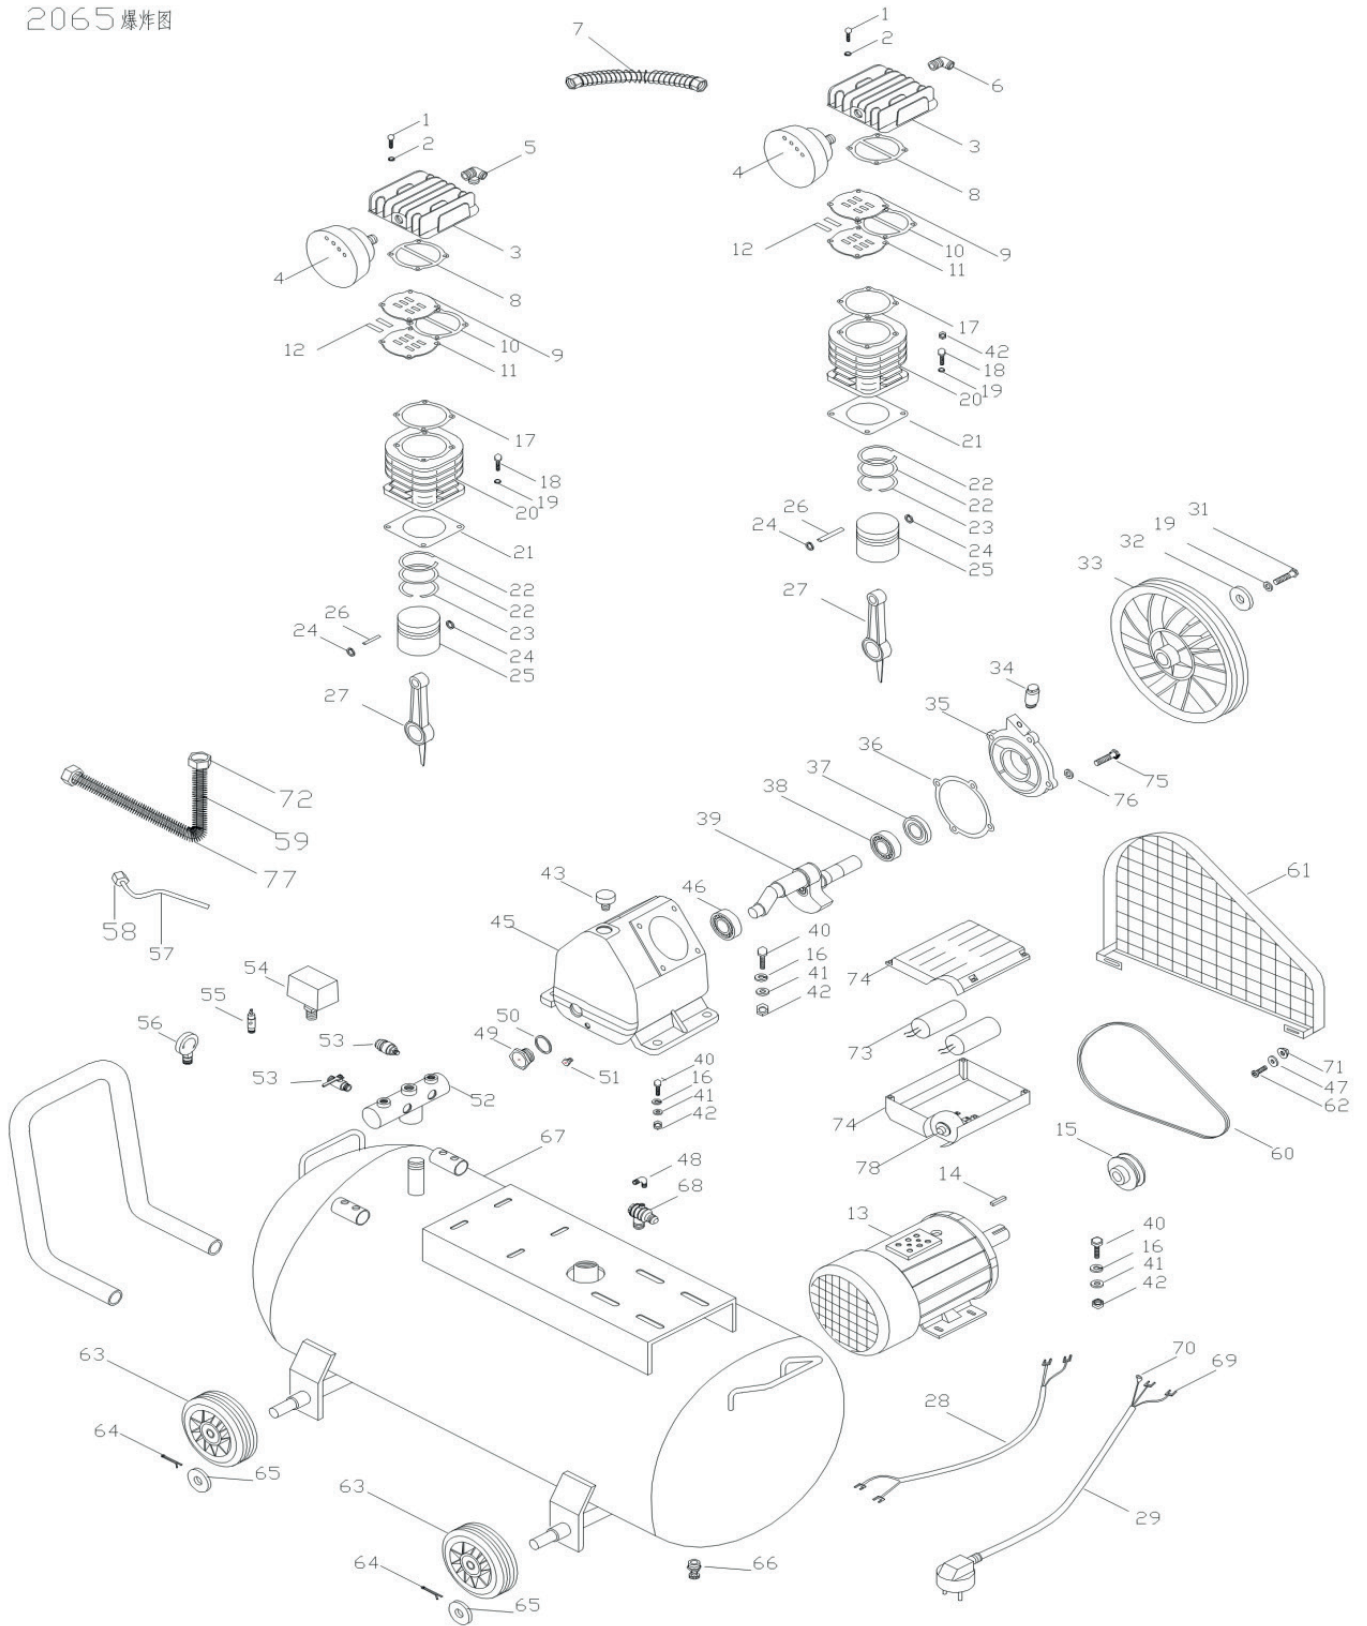

2065 爆炸图

ТАБЛИЦА К РИСУНКУ А
АРТИКУЛ: 525 30 6312

#	АРТИКУЛ	ОПИСАНИЕ	КОЛ-ВО
1	006032533	Болт М8х40	8
2	006032534	Гровер Ф8	8
3	006032616	Крышка цилиндра	2
4	006032617	Воздушный фильтр Ф65	2
5	006032618	Конэктор (тройник)	1
6	006032619	Коннектор 90°С (угловой переходник)	1
7	006032620	Трубка от цилиндра к цилиндру	1
8	006032621	Прокладка крышки цилиндра	2
9	006032622	Плита клапана (верхняя)	2
10	006032623	Прокладка клапанной плиты (центральная)	2
11	006032624	Плита клапана (нижняя)	2
12	006032625	Клапан (лепесток)	4
13	006032626	Электромотор (2,2кВт)(YL90L-2)	1
13.1	006032627	Крышка крыльчатки электромотора	1
13, 73-74	006032628	Электромотор в сборе (2,2кВт)(YL90L-2)	1
14	006032629	Шпонка электромотора	1
15	006032630	Шкив мотора	1
16	006032534	Гровер Ф8	8
17	006032631	Прокладка цилиндра верхняя	2
8-12, 17	006032632	Клапанная плита в сборе (комплект)	2
18	006032552	Болт М8х25	8
19	006032534	Гровер Ф8	9
20	006032633	Цилиндр Ф65	2
21	006032634	Прокладка цилиндра нижняя	2
22	006032635	Кольцо поршня (компрессионное)	4
23	006032636	Кольцо поршня (маслосъемное)	2
22-23	006032637	Комплект поршневых колец	2
24	006032638	Стопорное кольцо пальца поршня	4
25	006032639	Поршень Ф65	2
26	006032640	Палец поршня	2
27	006032641	Шатун	2
28	006032642	Силовой кабель мотора	1
29	006032643	Силовой кабель с вилкой	1
30	006032644	Уплотнительное кольцо сапуна	1
31	006032565	Болт М8х30	1
32	006032645	Шайба Ф38хФ8х3.5	1
33	006032646	Шкив головы компрессора Ф265	1
34	006032647	Сапун	1
30, 34	006032648	Сапун с уплотнительным кольцом в сборе	1
35	006032649	Крышка картера	1
36	006032650	Прокладка крышки картера	1
37	006032651	Сальник крышки картера	1
38	006032652	Подшипник крышки картера	1
39	006032653	Коленвал	1
40	006032565	Болт М8х30	8
41	006032575	Шайба Ф8	4
42	006032576	Гайка М8	12
43	006032654	Пробка заливной горловины	1
44	006032655	Уплотнительное кольцо пробки заливной горловины	1
45	006032656	Картера	1