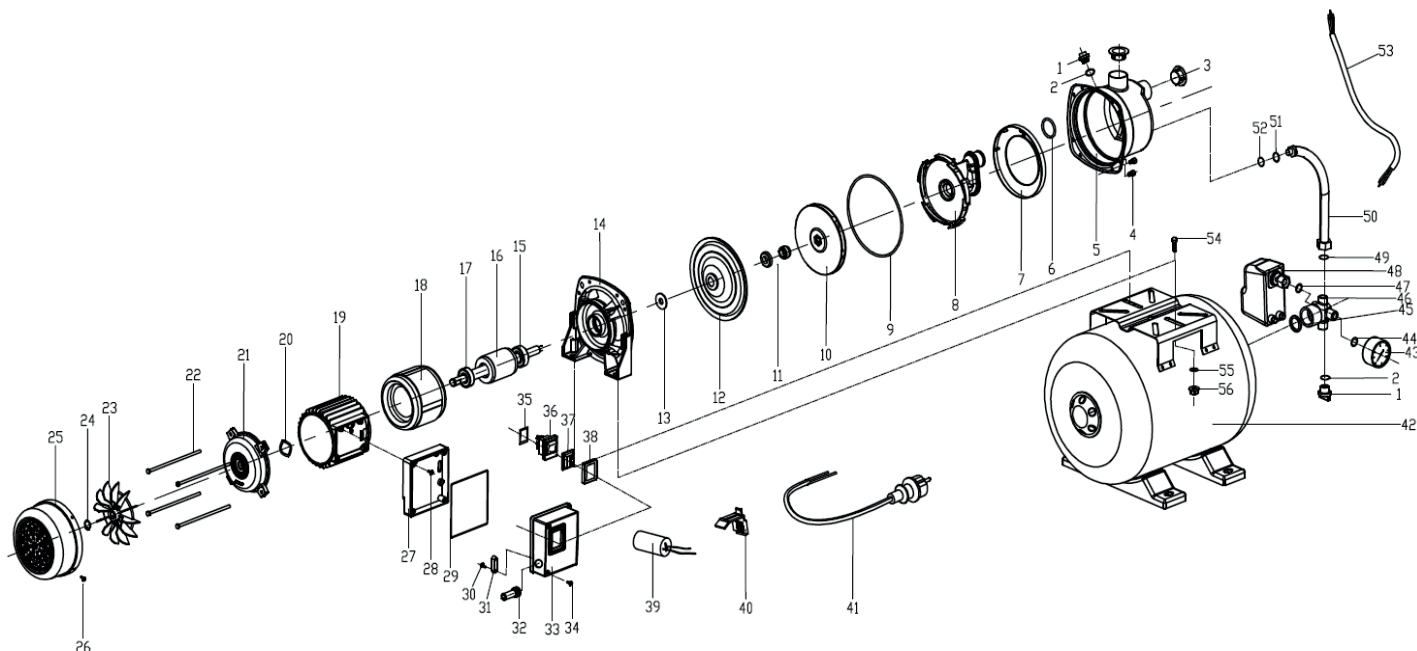

PW 850-24 INOX

НАСОСНАЯ СТАНЦИЯ

АРТИКУЛ: 315 30 2438

EAN8-20050788

РЕЛИЗ: 06.2016

ДЕТАЛИРОВКА ИЗДЕЛИЯ

PATRIOT

#	АРТИКУЛ	ОПИСАНИЕ	КОЛ-ВО
1	002030403	Пробка 1/4	2
2	002030404	Уплотнительное кольцо пробки 12x4	2
3	002030405	Крышка пылезащитная	2
4	002030406	Винт M5x10	8
5	002030407	Корпус насоса (нерж)	1
6	002030408	Уплотнительное кольцо 26,5x2,65	1
7	002030409	Кольцо трубки Вентури	1
8	002030410	Трубка Вентури	1
9	002030411	Уплотнительное кольцо 140x3,8	1
10	002030412	Крыльчатка/Рабочее колесо	1
11	002030413	Сальник механический MG13	1
12	002030414	Фланцевый диск/Крышка рабочего колеса	1
13	002030415	Шайба 12	1
14	002030416	Кронштейн корпуса насоса	1
15	002030417	Подшипник 6202	1
16	002030418	Ротор	1
17	002030419	Подшипник 6201	1
18	002030420	Статор	1
19	002030421	Корпус электродвигателя/статора	1
20	002030422	Волновая шайба	1
21	002030423	Крышка мотора задняя	1
22	002030424	Болт M5x125	4
23	002030425	Крыльчатка охлаждения мотора	1
24	002030426	Шайба ф12	1
25	002030427	Кожух мотора задний	1
26	002030428	Винт M4x8	4
27	002030968	Основание блока выключателя	1
28	002030969	Винт M4x12	4
29	002030970	Уплотнительная прокладка блока выключателя	1
30	002030971	Саморез ST3.5*16	2
31	002030972	Прижимная пластина провода	1