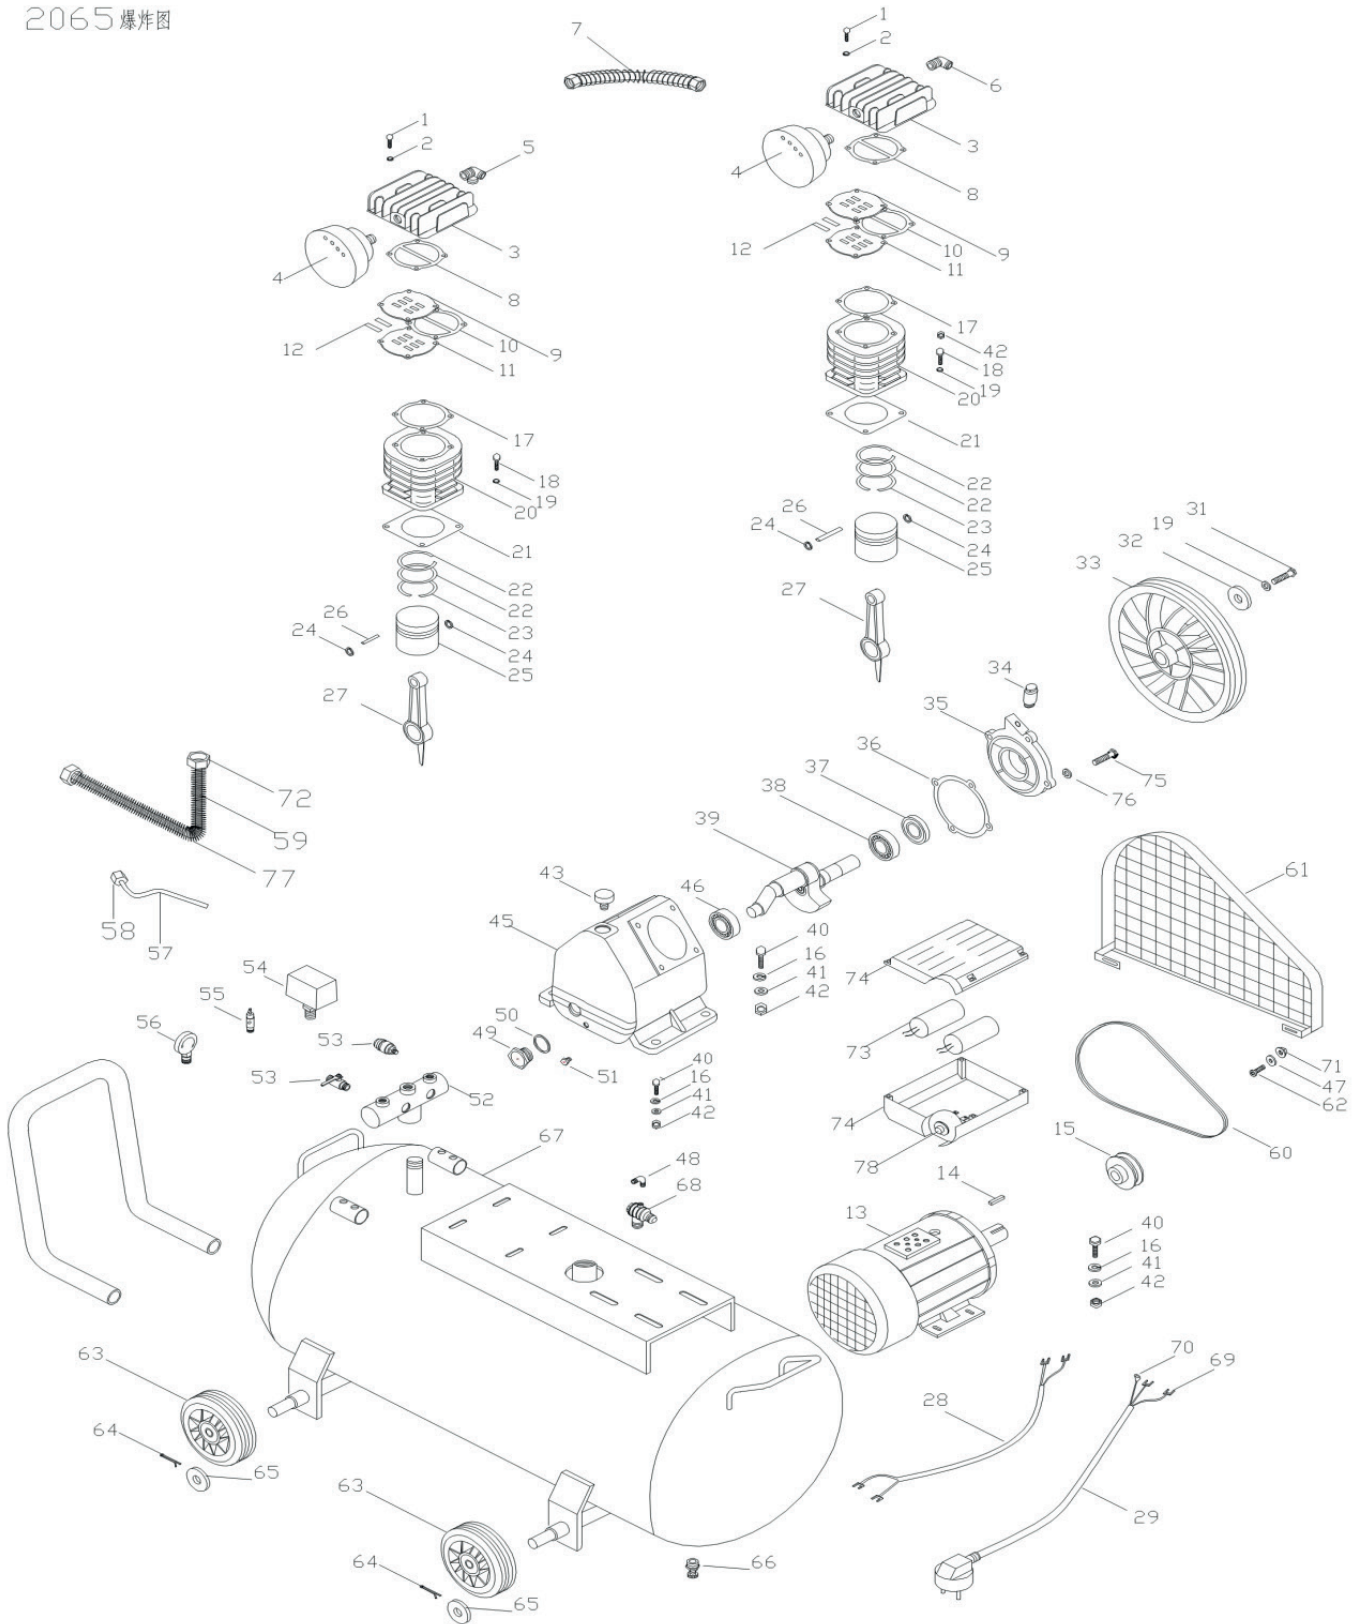

2065 爆炸图

ТАБЛИЦА К РИСУНКУ А
АРТИКУЛ: 525 30 6325

#	АРТИКУЛ	ОПИСАНИЕ	КОЛ-ВО
1	006032533	Болт М8х40	8
2	006032534	Гровер Ф8	8
3	006032616	Крышка цилиндра	2
4	006032617	Воздушный фильтр Ф65	2
5	006032618	Конэктор (тройник)	1
6	006032619	Коннектор 90°С (угловой переходник)	1
7	006032620	Трубка от цилиндра к цилиндру	1
8	006032621	Прокладка крышки цилиндра	2
9	006032622	Плита клапана (верхняя)	2
10	006032623	Прокладка клапанной плиты (центральная)	2
11	006032624	Плита клапана (нижняя)	2
12	006032625	Клапан (лепесток)	4
13	006032626	Электромотор (2,2кВт)(YL90L-2)	1
13.1	006032627	Крышка крыльчатки электромотора	1
13, 73-74	006032628	Электромотор в сборе (2,2кВт)(YL90L-2)	1
14	006032629	Шпонка электромотора	1
15	006032630	Шкив мотора	1
16	006032534	Гровер Ф8	8
17	006032631	Прокладка цилиндра верхняя	2
8-12, 17	006032632	Клапанная плита в сборе (комплект)	2
18	006032552	Болт М8х25	8
19	006032534	Гровер Ф8	9
20	006032633	Цилиндр Ф65	2
21	006032634	Прокладка цилиндра нижняя	2
22	006032635	Кольцо поршня (компрессионное)	4
23	006032636	Кольцо поршня (маслосъемное)	2
22-23	006032637	Комплект поршневых колец	2
24	006032638	Стопорное кольцо пальца поршня	4
25	006032639	Поршень Ф65	2
26	006032640	Палец поршня	2
27	006032641	Шатун	2
28	006032642	Силовой кабель мотора	1
29	006032643	Силовой кабель с вилкой	1
30	006032644	Уплотнительное кольцо сапуна	1
31	006032565	Болт М8х30	1
32	006032645	Шайба Ф38хФ8х3.5	1
33	006032646	Шкив головы компрессора Ф265	1
34	006032647	Сапун	1
30, 34	006032648	Сапун с уплотнительным кольцом в сборе	1
35	006032649	Крышка картера	1
36	006032650	Прокладка крышки картера	1
37	006032651	Сальник крышки картера	1
38	006032652	Подшипник крышки картера	1
39	006032653	Коленвал	1
40	006032565	Болт М8х30	8
41	006032575	Шайба Ф8	4
42	006032576	Гайка М8	12
43	006032654	Пробка заливной горловины	1
44	006032655	Уплотнительное кольцо пробки заливной горловины	1
45	006032656	Картера	1