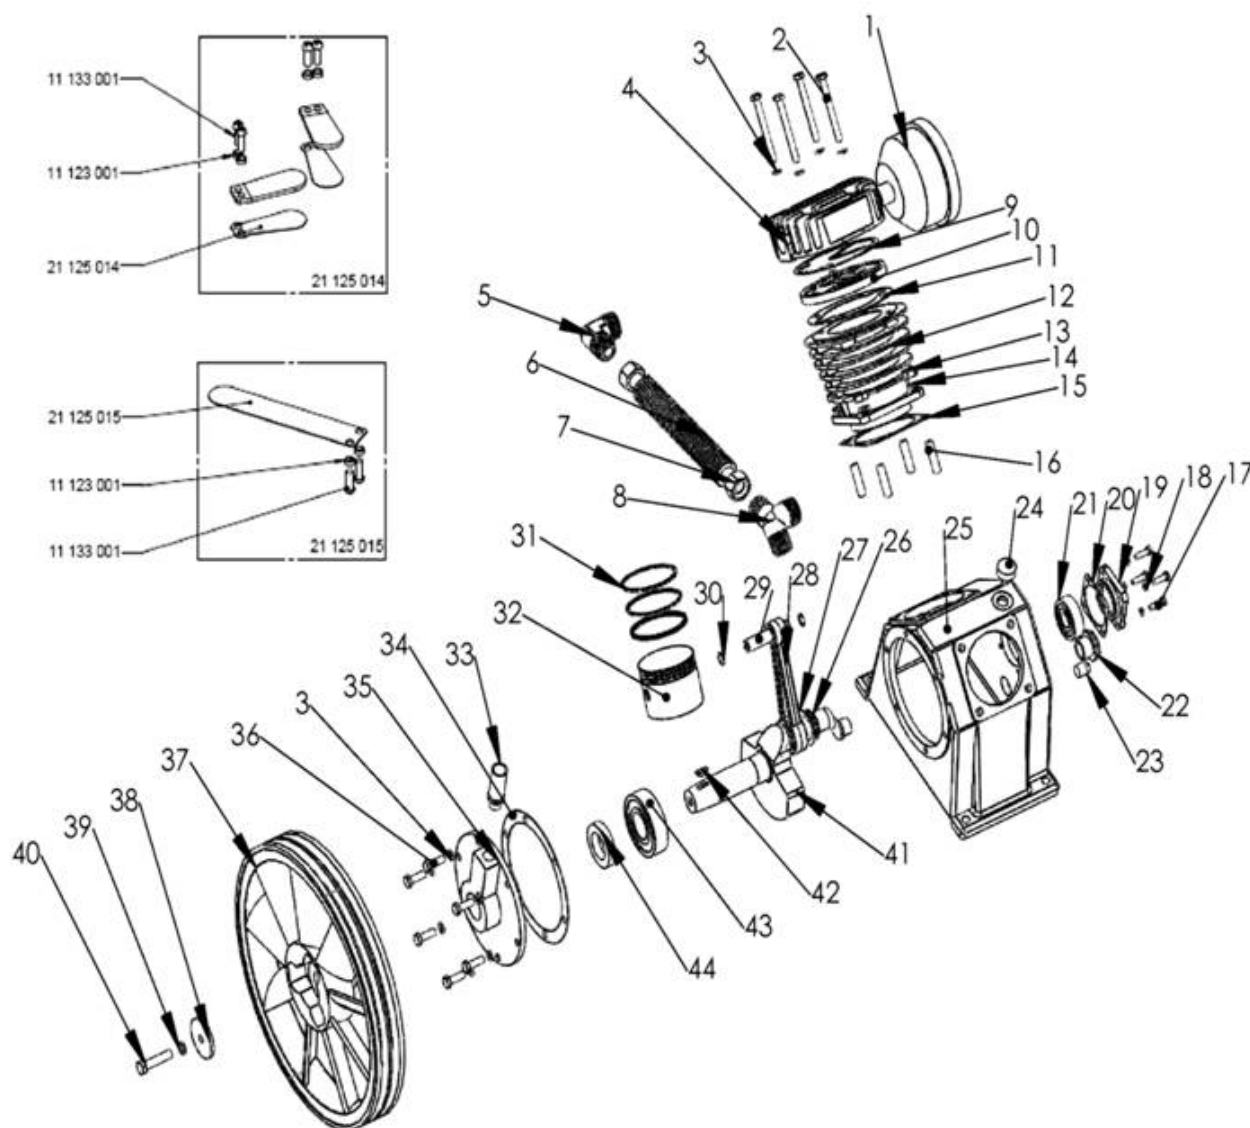

АРТИКУЛ: 520 30 6340
В. ПОРШНЕВОЙ БЛОК LB-50

#	артикул 1С	наименование	кол.
B1	006031342	Фильтр воздушный в сборе LB50/75	2
B2	006031343	Болт крышки блока цилиндров М8х80	8
B3	006031037	Гроверная шайба Ф8	14
B4	006031344	Головка цилиндра	2
B5	006031345	Коннектор 90°	1
B6	006031346	Радиатор	1
B7	006031347	Гайка Ф19	3
B8	006031348	Тройник	1
B9	006031349	Прокладка блока клапанов верхняя Ф80	2
B10	006031350	Клапанная плита Ф80	2
B11	006031351	Прокладка блока клапанов нижняя Ф80	2
B12	006031352	Блок цилиндров Ф80	2
B13	006031353	Гайка	8
B14	006031354	Граверная шайба Ф10	8
B15	006031355	Прокладка цилиндр – картер Ф80	2
B16	006031356	Шпилька М10х38	8
B17	006031012	Болт крепления крышки М6х20	4
B18	006031013	Гроверная шайба Ф 6	4
B19	006031357	Задняя крышка	1