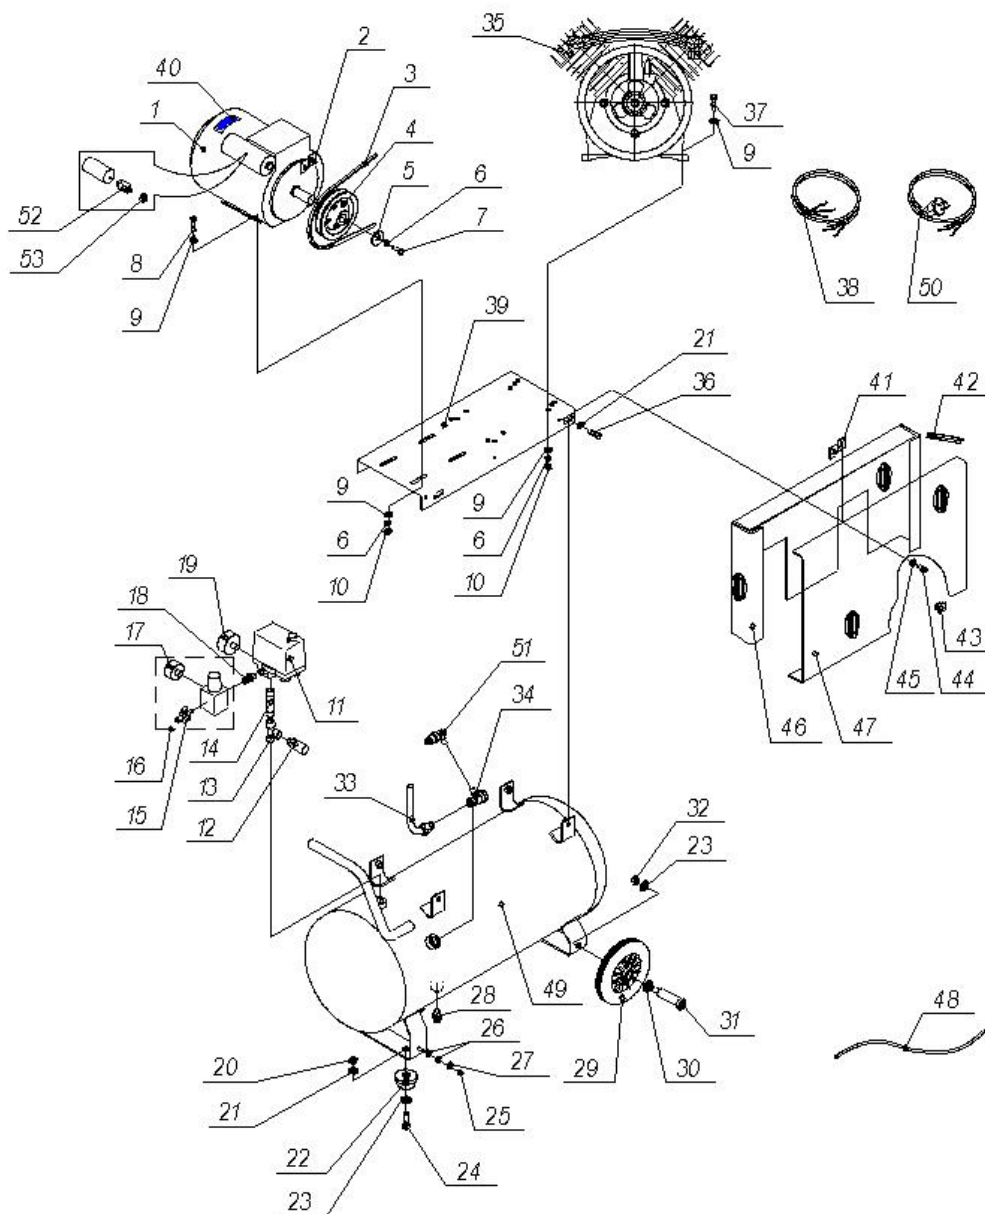

СБ 4/С- 50 LB 30 А КОМПРЕССОР

АРТИКУЛ: 520 30 6310

РЕЛИЗ: 08.2015

ДЕТАЛИРОВКА ИЗДЕЛИЯ

PATRIOT

АРТИКУЛ: 520 30 6310
А. КОМПРЕССОР

#	артикул 1С	наименование	кол.
A1.	006031208	Электродвигатель, 2,2 кВт	1
A2.	006031128	Держатель	1
A3.	006031129	Ремень приводной А1180	1
A4.	006031209	Шкив	1
A5.	006031131	Шайба	1
A6.	006031210	Шайба 8, 65Г	9
A7.	006031211	Болт М8х20	1
A8.	006031212	Болт М8х30	4
A9.	006031213	Шайба 8	16
A10.	006031214	Гайка М8	8
A11.	006031215	Прессостат MDR2	1
A12.	006031138	Клапан предохранительный	1
A13.	006031191	Соединитель-тройник	1
A14.	006031143	Переходник	1
A15.	006031140	Кран	1

АРТИКУЛ: 520 30 6310
В. ПОРШНЕВОЙ БЛОК

#	артикул 1С	наименование	кол.
V1	006031008	Болт шкива М10х45 (Левосторонний)	1
V2	006031009	Шайба стопорная левосторонняя Ф8	1
V3	006031010	Шайба Ф38	1
V4	006031011	Шкив Ф266,7	1
V5	006031061	Болт крепления М8х25	4
V6	006031037	Граверная шайба Ф8	20
V7	006031062	Передняя крышка	1
V8	006031063	Сапун	1
V9	006031064	Прокладка передней крышки	1
V10	006031065	Сальник 24*47*8	1
V11	006031017	Подшипник 6205Z	1
V12	006031066	Коленвал	1
V13	006031067	Картер	1
V14	006031020	Пробка слива масла	1
V15	006031068	Маслоуказатель	1
V16	006031012	Болт крепления крышки М6х20	3
V17	006031013	Гроверная шайба Ф6	3
V18	006031022	Задняя крышка	1
V19	006031023	Прокладка задней крышки	1