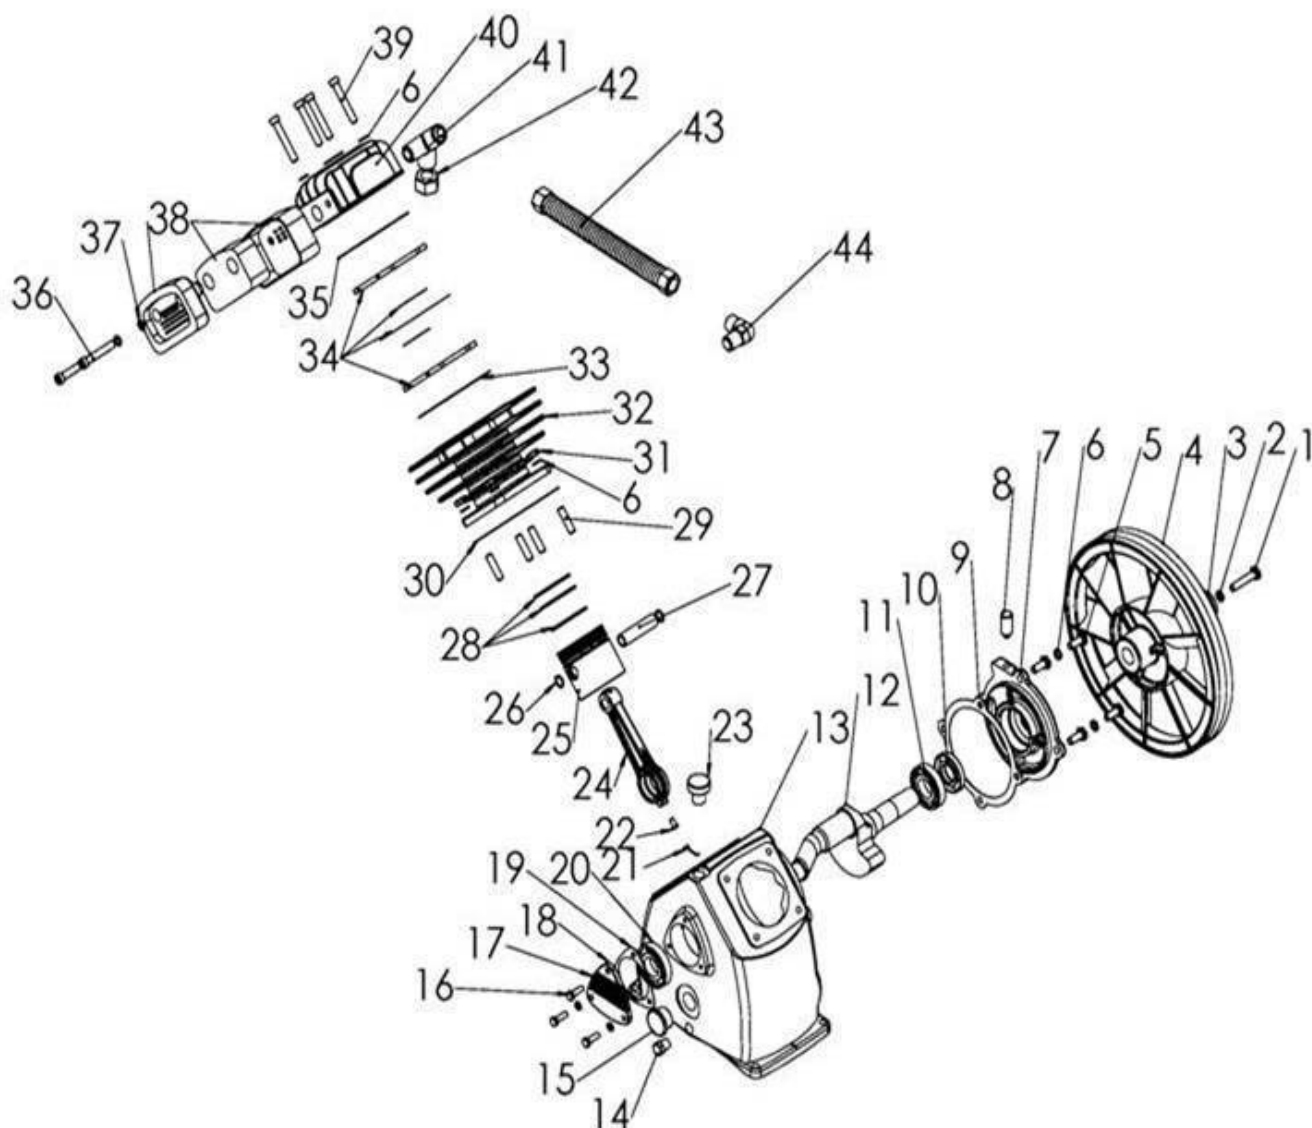

СБ 4/С- 50 LB 30 А КОМПРЕССОР

АРТИКУЛ: 520 30 6310

РЕЛИЗ: 08.2015

ДЕТАЛИРОВКА ИЗДЕЛИЯ

PATRIOT

АРТИКУЛ: 520 30 6310
А. КОМПРЕССОР

#	артикул 1С	наименование	кол.
A1.	006031208	Электродвигатель, 2,2 кВт	1
A2.	006031128	Держатель	1
A3.	006031129	Ремень приводной А1180	1
A4.	006031209	Шкив	1
A5.	006031131	Шайба	1
A6.	006031210	Шайба 8, 65Г	9
A7.	006031211	Болт М8х20	1
A8.	006031212	Болт М8х30	4
A9.	006031213	Шайба 8	16
A10.	006031214	Гайка М8	8
A11.	006031215	Прессостат MDR2	1
A12.	006031138	Клапан предохранительный	1
A13.	006031191	Соединитель-тройник	1
A14.	006031143	Переходник	1
A15.	006031140	Кран	1

АРТИКУЛ: 520 30 6310
В. ПОРШНЕВОЙ БЛОК

#	артикул 1С	наименование	кол.
V1	006031008	Болт шкива М10х45 (Левосторонний)	1
V2	006031009	Шайба стопорная левосторонняя Ф8	1
V3	006031010	Шайба Ф38	1
V4	006031011	Шкив Ф266,7	1
V5	006031061	Болт крепления М8х25	4
V6	006031037	Граверная шайба Ф8	20
V7	006031062	Передняя крышка	1
V8	006031063	Сапун	1
V9	006031064	Прокладка передней крышки	1
V10	006031065	Сальник 24*47*8	1
V11	006031017	Подшипник 6205Z	1
V12	006031066	Коленвал	1
V13	006031067	Картер	1
V14	006031020	Пробка слива масла	1
V15	006031068	Маслоуказатель	1
V16	006031012	Болт крепления крышки М6х20	3
V17	006031013	Гроверная шайба Ф6	3
V18	006031022	Задняя крышка	1
V19	006031023	Прокладка задней крышки	1