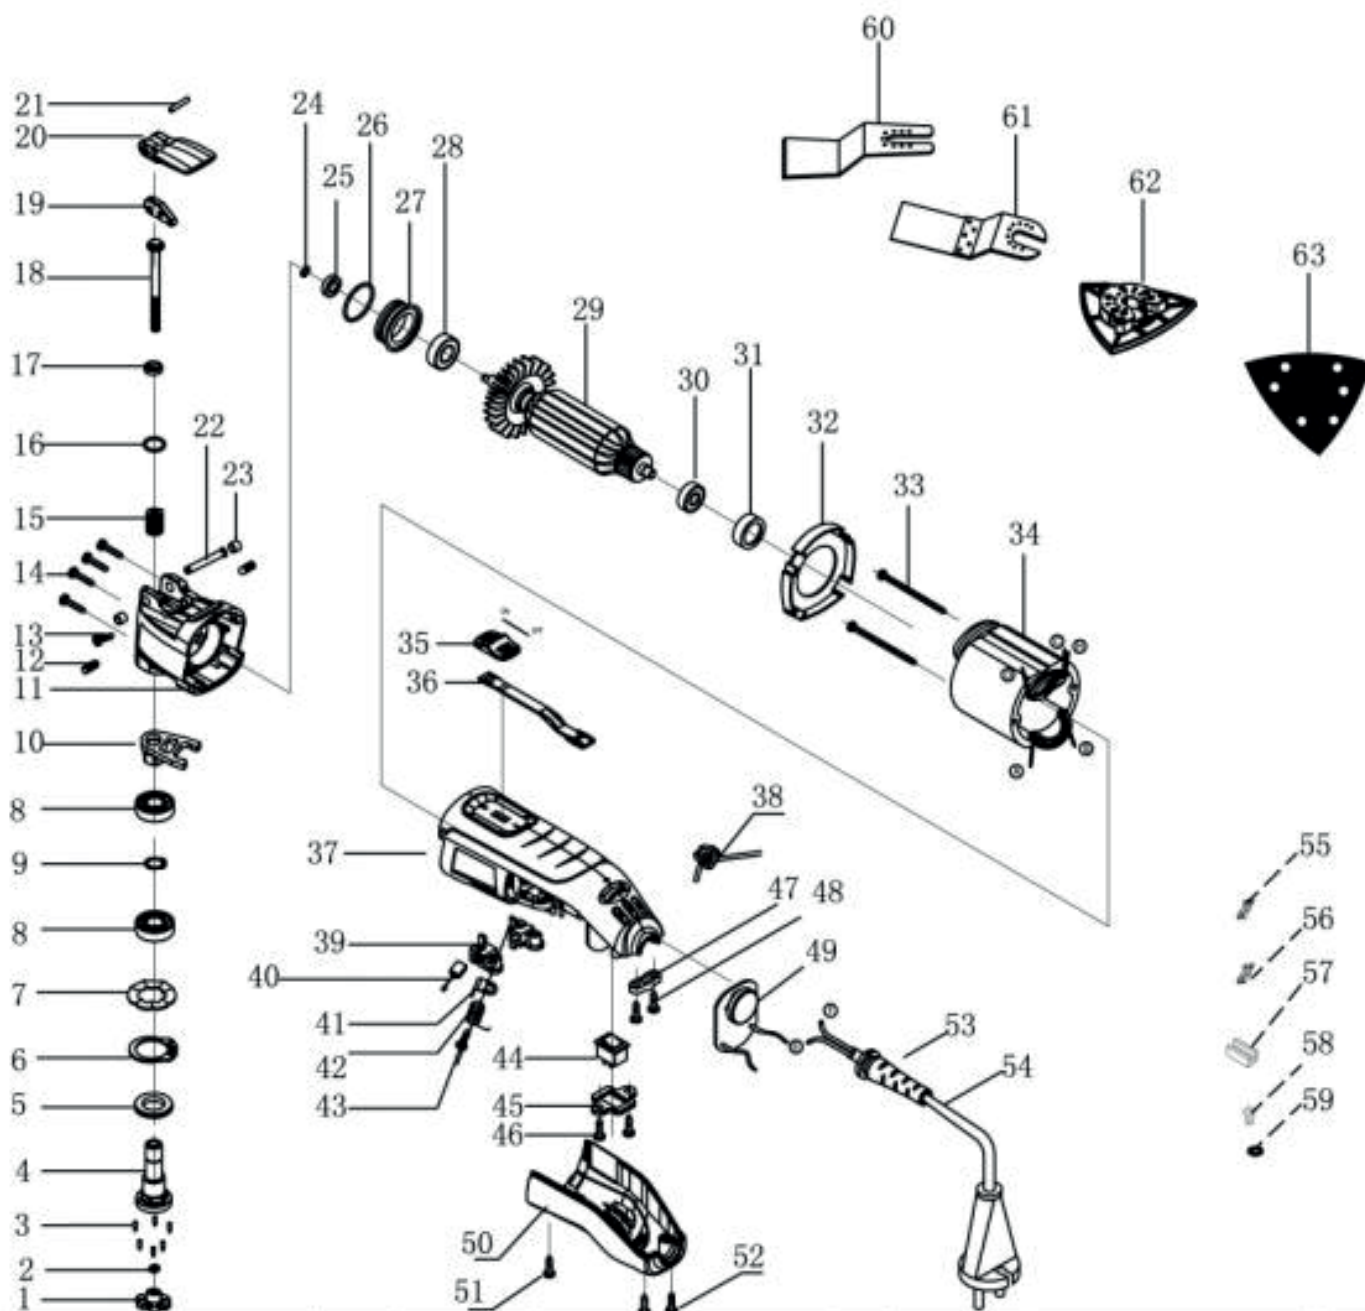

MF 305

РЕЗАК МНОГОФУНКЦИОНАЛЬНЫЙ СЕТЕВОЙ

АРТИКУЛ: 110 30 3030

EAN8 - 20084523

РЕЛИЗ: 03.2019

ДЕТАЛИРОВКА ИЗДЕЛИЯ

PATRIOT

#	АРТИКУЛ	ОПИСАНИЕ	КОЛ-ВО
1	013536719	Фланец прижимной	1
2	013536720	Войлочное кольцо	1
3	013536721	Штифт выходного вала	6
4	013536722	Выходной вал (шпиндель)	1
5	013536723	Уплотнительное кольцо	1
6	013536724	Стопорное кольцо Ф28	2
7	013536725	Шлицевая пружинная шайба	1
8	013536726	Подшипник 6001	2
9	013536727	Стопорное кольцо Ф14	1
10	013536728	Вилка	1
11	013536729	Редуктор	1
12	013536730	Ограничитель	2