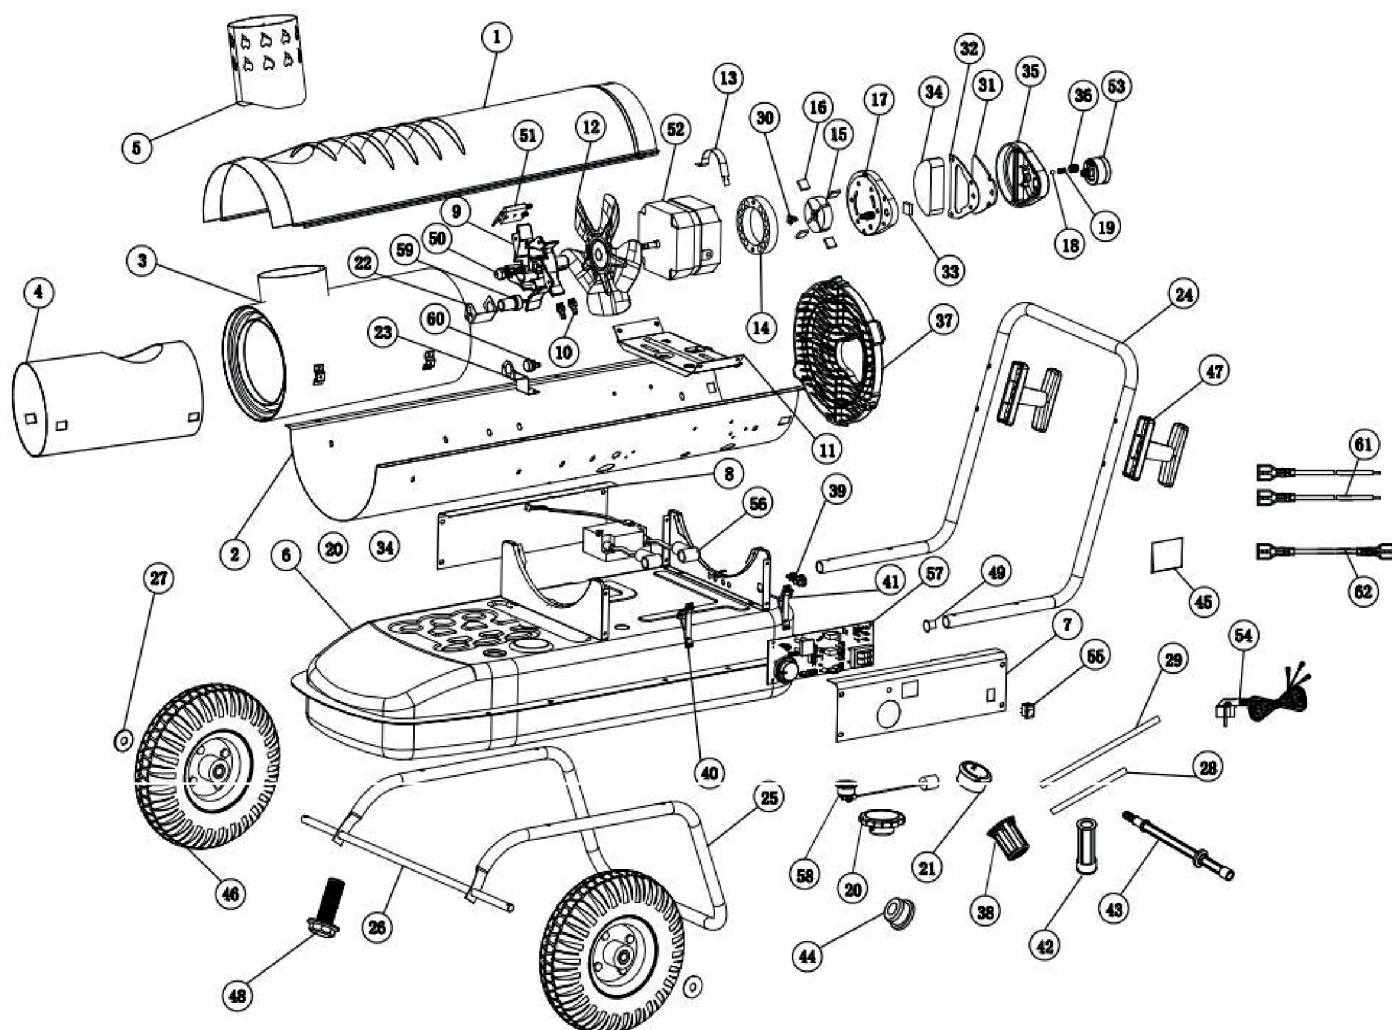

НЕТ ФОТО

DTC 209 ZF

КАЛОРИФЕР ДИЗЕЛЬНЫЙ

АРТИКУЛ: 633 70 3018

EAN8 - 20074951

РЕЛИЗ: 08.2017

ДЕТАЛИРОВКА ИЗДЕЛИЯ

PATRIOT

#	АРТИКУЛ	ОПИСАНИЕ	КОЛ-ВО
01	009070914	Верхняя часть корпуса	1
02	009070915	Нижняя часть корпуса	1
03	009070916	Камера сгорания	1
04	009070917	Внешняя цилиндрическая изоляционная панель	1
05	009070918	Дымовая труба	1
06	009070919	Топливный бак	1
07	009070920	Левая боковая крышка	1
08	009070921	Правая боковая крышка	1
09	009070922	Головка горелки	1
10	009070923	Ниппель	2
11	009070924	Кронштейн двигателя	1
12	009070925	Крыльчатка	1
13	009070926	Ремень фиксатор	1
14	009070927	Кольцо насоса (часть помпы)	1
15	009070928	Ротор насоса	1
16	009070929	Лопасть насоса	4
17	009070930	Крышка насоса	1
18	009070931	Шарик	1
19	009070932	Пружина	1
20	009070933	Крышка бензобака	1
21	009070934	Кронштейн топливного фильтра	1
22	009070935	Кронштейн фиксации фотоэлемента	1