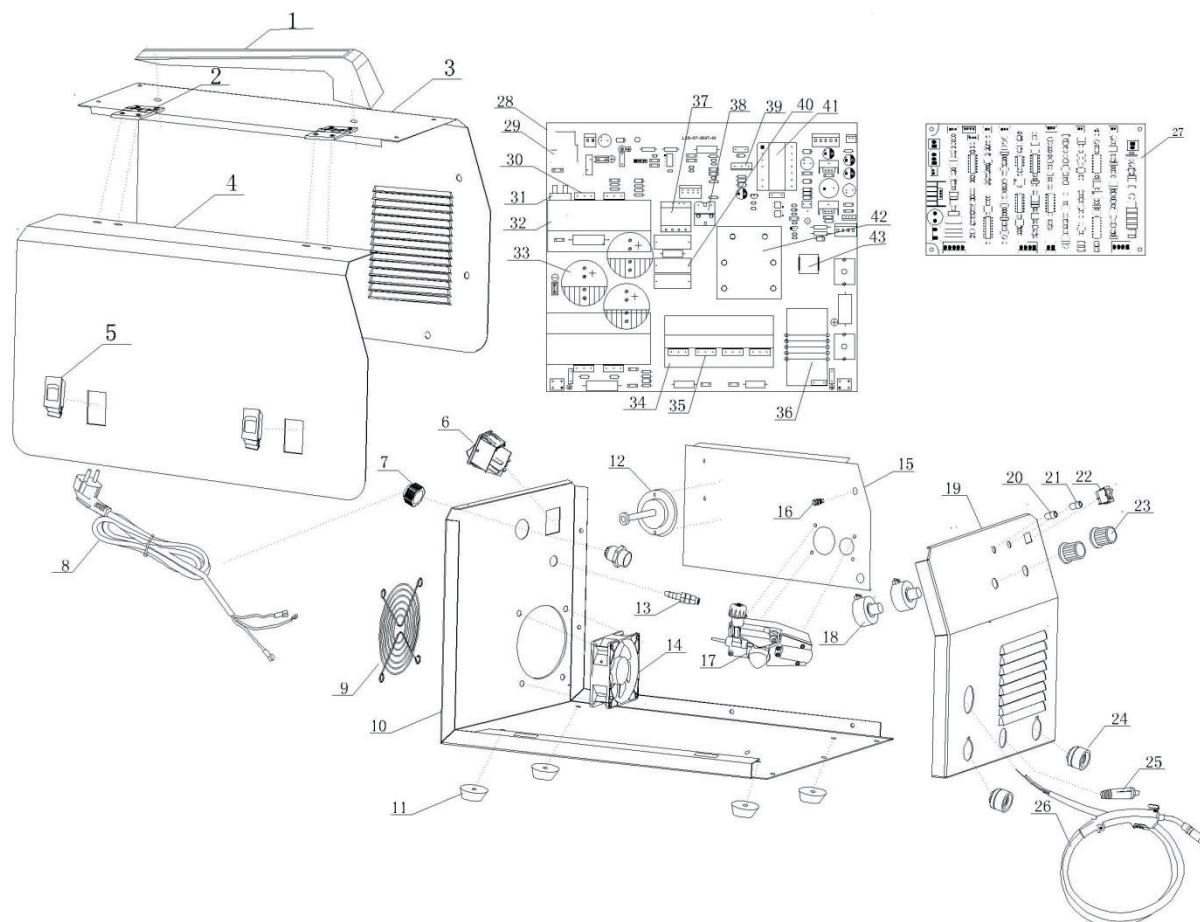

WMA 165 M

АППАРАТ СВАРОЧНЫЙ ИНВЕРТОРНЫЙ

АРТИКУЛ: 605 30 1750

EAN8-20070908

РЕЛИЗ: 08.2017

ДЕТАЛИРОВКА ИЗДЕЛИЯ

PATRIOT

#	Артикул	Описание	Кол-во
1	008030230	Ручка переноса	1
2	008030231	Петля	2
3	008030232	Верхняя панель	1
4	008030233	Боковая панель	1
5	008030234	Защелка	2
6	008030235	Выключатель	1
7	008030236	Фиксатор силового кабеля	1
8	008030237	Силовой кабель	1
9	008030238	Защитная решётка вентилятора	1
10	008030239	Нижняя панель	1
11	008030240	Резиновые ножки	4
12	008030241	Вал посадки катушки с проволокой	1
13	008030242	Коннектор подачи воздуха	1
14	008030243	Вентилятор	1
15	008030244	Перегородка	1

#	АРТИКУЛ	ОПИСАНИЕ	КОЛ-ВО
16	008030245	Переключатель подачи проволоки	1
17	008030246	Узел подачи проволоки	1
18	008030247	Потенциометр	2
19	008030248	Передняя панель	1
20	008030249	Световой индикатор (зеленый)	1
21	008030250	Световой индикатор (жёлтый)	1
22	008030251	Переключатель MMA-TIG	1
23	008030252	Ручка регулировки потенциометра	2
24	008030253	Разъем быстрого подключения	2
25	008030254	Штекер быстрого подключения	1
26	008030255	MIG горелка	1
27	008030256	Плата управления	1
28-43	008030257	Основная печатная плата в сборе	1
29	008030258	Реле пуска	1
30	008030259	Транзистор IGBT	4
31	008030260	Диодный мост	1
32	008030261	Радиатор инвертора	2
33	008030262	Конденсатор	3
34	008030263	Радиатор	1
35	008030264	Диод	4
36	008030265	Стабилизатор	1
37	008030266	Приводной трансформатор	1
38	008030267	Измерительный трансформатор	1
39	008030268	Транзистор	1
40	008030269	Конденсатор СВВ	3
41	008030270	Вспомогательный трансформатор	1
42	008030271	Главный трансформатор	1
43	008030272	Переключатель	1
44	008030316	Комплект сварочных проводов	1