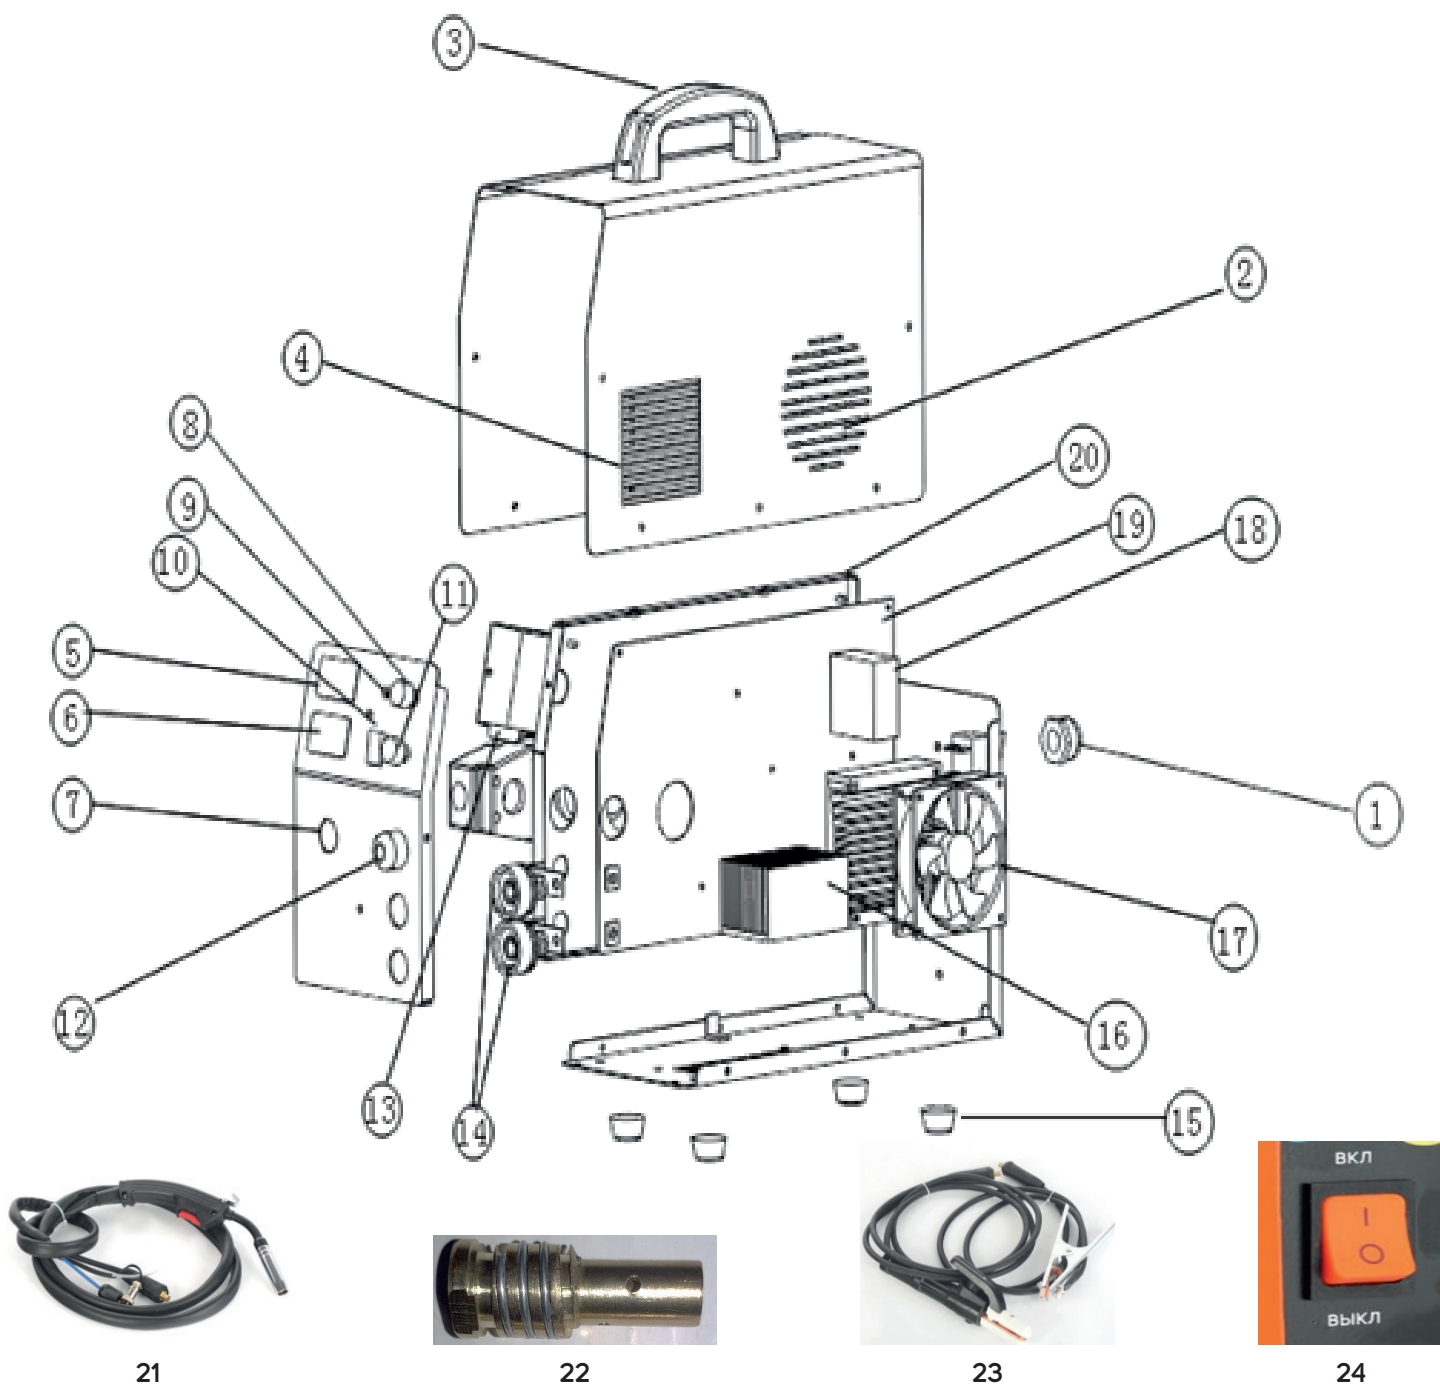

## АППАРАТ СВАРОЧНЫЙ ИНВЕРТОРНЫЙ

АРТИКУЛ: 605 30 1860

EAN8 - 20083991

РЕЛИЗ: 04.2019

**ДЕТАЛИРОВКА ИЗДЕЛИЯ**

# **PATRIOT**

**РИСУНОК А**  
Артикул: 605 30 1860

#	Артикул	Описание	Кол-во
1	008030327	Фиксатор силового кабеля	1
2	008030328	Решетка вентилятора	1
3	008030329	Ручка переноса	1

**ТАБЛИЦА К РИСУНКУ А**

АРТИКУЛ: 605 30 1860

#	АРТИКУЛ	ОПИСАНИЕ	КОЛ-ВО
4	008030330	Внешний корпус с ветровым окном	1
5	008030324	Дисплей LXD5130-1V	1
6	008030324	Дисплей LXD5130-1V	1
7	008030331	Разъем узла подачи проволоки	1
8	008030332	Регулятор напряжения	1
9	008030333	Диод перегрева	1
10	008030334	Кнопка переключения режимов	1
11	008030335	Регулятор тока	1
12	008030336	Разъем подключения горелки	2
13	008030325	Узел подачи проволоки в сборе 27SSC	1
14	008030337	Разъем сварочных проводов	2
15	008030338	Резиновая ножка	4
16	008030339	Радиатор	1
17	008030323	Вентилятор 92	1
18	008030340	Блок электронной цепи	1
19	008030341	Плата управления (основная)	1
20	008030342	Панель внутренняя	1
21	008030322	Горелка M14	1
22	008030326	Газовый диффузор горелки	1
23	008030343	Сварочные провода (комплект)	1
24	008030344	Выключатель	1