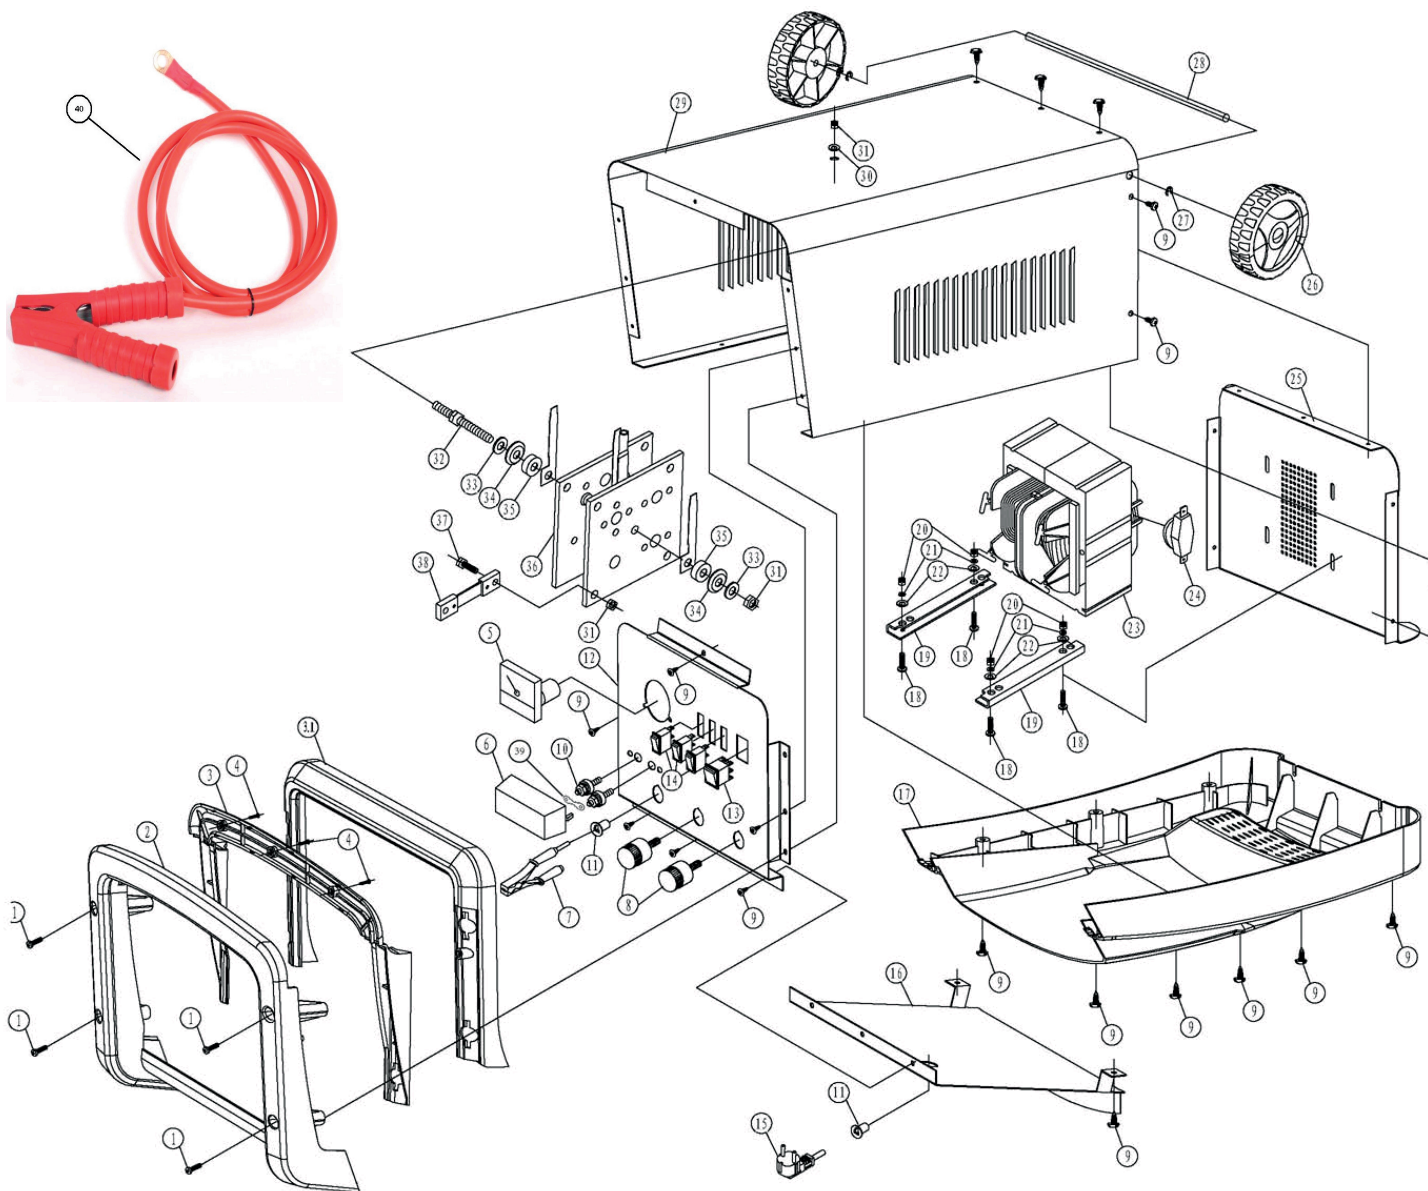

ВСТ 400 START

ПУСКОЗАРЯДНОЕ УСТРОЙСТВО

АРТИКУЛ: 650 30 1543

EAN8 - 20060701

РЕЛИЗ: 03.2019

ДЕТАЛИРОВКА ИЗДЕЛИЯ

PATRIOT

РИСУНОК А
АРТИКУЛ: 650 30 1543

#	АРТИКУЛ	ОПИСАНИЕ	КОЛ-ВО
1	009530133	Винт М5х16	4
2	009530134	Ручка	1
3	009530135	Крышка ручки	1
3.1	009530136	Крышка панели	1
4	009530137	Винт ST3x8	3
5	009530176	Амперметр (до 300А)	1
6	009530139	Крышка предохранителя	1
7	009530140	Зажим встроенный (200А)	1
8	009530141	Клемма зажима проводов	2
9	009530142	Винт ST5x12	21

ТАБЛИЦА К РИСУНКУ А
АРТИКУЛ: 650 30 1543

#	АРТИКУЛ	ОПИСАНИЕ	КОЛ-ВО
10	009530143	Кольцо диэлектрика/кольцо выходного предохранителя	2
11	009530144	Защита кабеля	2
12	009530183	Панель	1
13	009530146	Выключатель питания	1
14	009530147	Выключатель режимов	3
15	009530148	Силовой кабель с вилкой	1
16	009530149	Панель корпуса передняя (металл)	1
17	009530150	Передняя панель (пластик)	1
18	009530151	Винт М5х25	4
19	009530152	Крепление трансформатора	2
20	009530153	Гайка М5	4
21	009530154	Гровер Ф5	4
22	009530155	Шайба Ф5	4
23	009530184	Трансформатор (400А)	1
24	009530157	Термостат (95С/40А)	1
25	009530158	Панель корпуса нижняя (металл)	1
26	009530159	Колесо	2
27	009530160	Стопорная шайба	4
28	009530161	Ось колес	1
29	009530162	Панель корпуса задняя (металл)	1
30	009530163	Шайба Ф8	1
31	009530164	Гайка М8	2
32	009530165	Болт М8х80	1
33	009530166	Гровер Ф8	2
34	009530167	Шайба Ф8	2
35	009530168	Изолятор 8х10	2
36	009530179	Выпрямительный мост (300А)(панель)	2
37	009530170	Винт М6х20	1
38	009530180	Масса (шлейф) (300А)	1
39	009530185	Предохранитель 160А	1
40	009530173	Зажим плюсовой (выносной)	1
31-38	009530182	Выпрямительный мост в сборе (300А)	1
2-4	009530175	Ручка в сборе	1