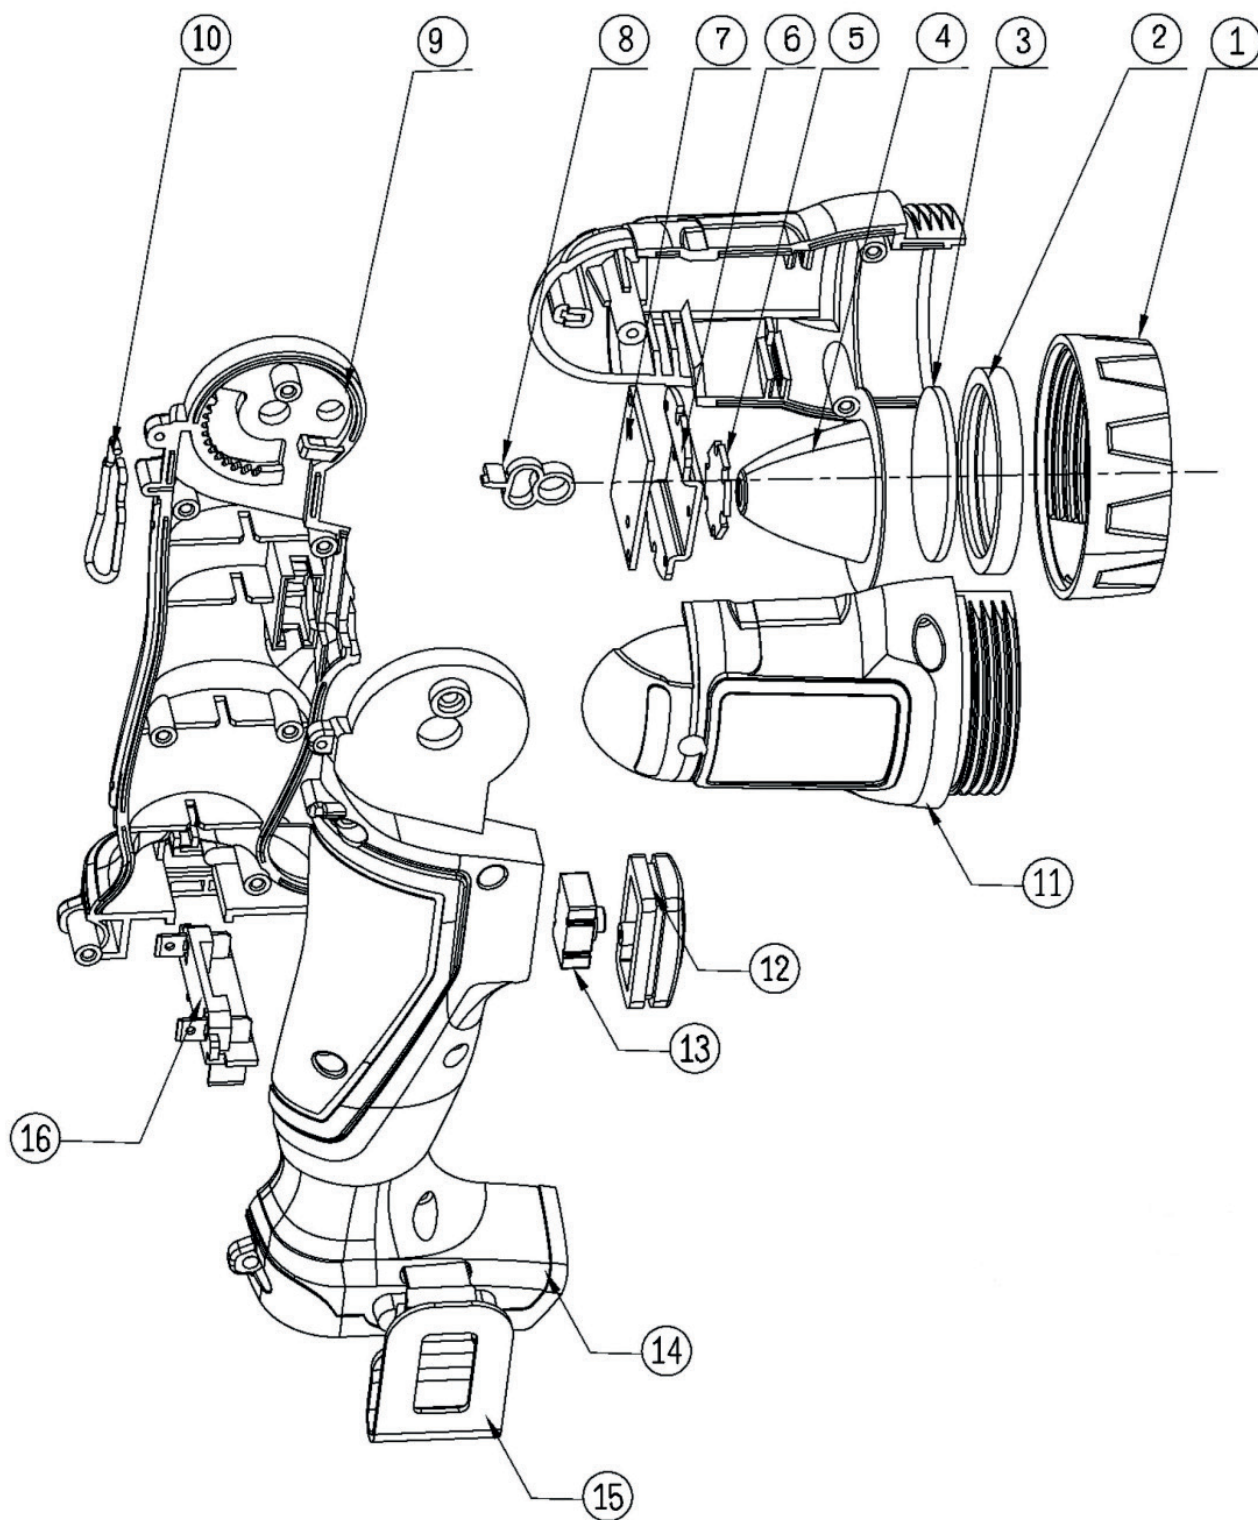

РИСУНОК В
АРТИКУЛ: 180 20 1490

#	АРТИКУЛ	ОПИСАНИЕ	КОЛ-ВО
B1	013539489	Кольцо фиксации линзы	1
B2	013539490	Уплотнительное кольцо линзы	1
B3	013539491	Линза стеклянная	1
B4	013539492	Отражатель (чашка)	1