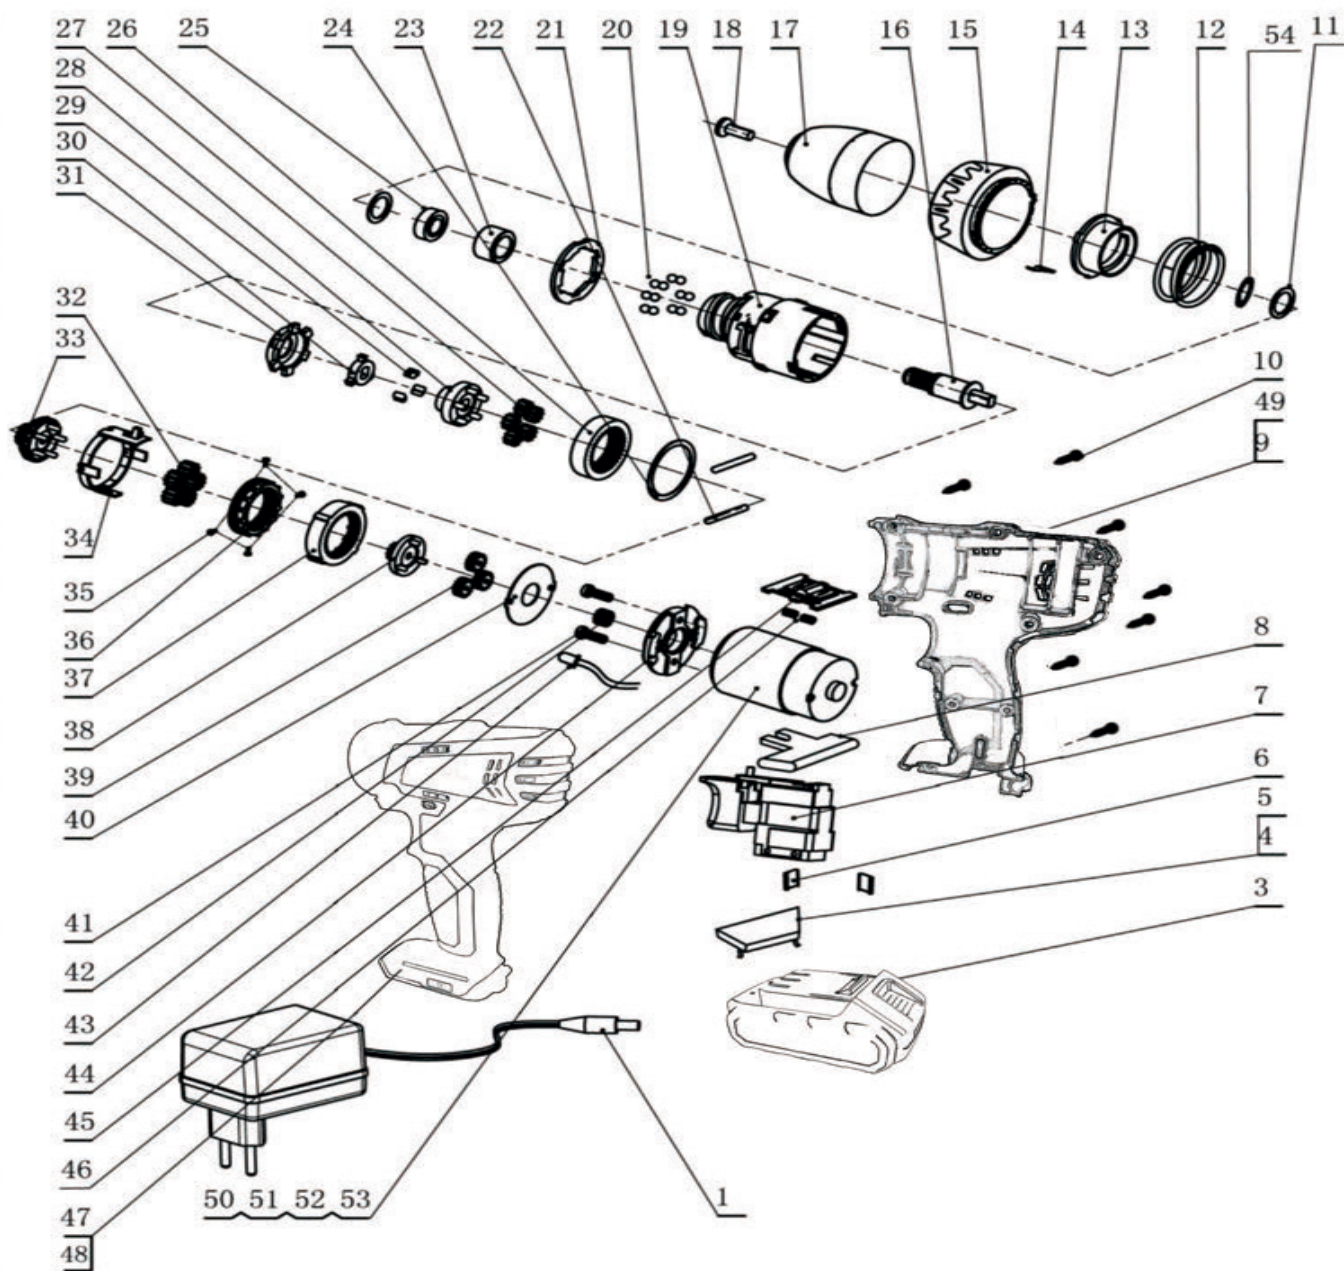

BR 144Li LED

ДРЕЛЬ-ШУРУПОВЕРТ АККУМУЛЯТОРНАЯ

АРТИКУЛ: 180 20 1490

EAN8 - 20089030

РЕЛИЗ: 06.2019

ДЕТАЛИРОВКА ИЗДЕЛИЯ

PATRIOT

РИСУНОК А
АРТИКУЛ: 180 20 1490

ТАБЛИЦА К РИСУНКУ А
АРТИКУЛ: 180 20 1490

#	АРТИКУЛ	ОПИСАНИЕ	КОЛ-ВО
A14	013536310	Эластичная вставка	1
A15	013536311	Кольцо регулировки режима	1
A16	013536312	Шпиндель	1
A17	013536313	Патрон зажимной	1
A18	013536314	Винт	1
A19	013536315	Корпус редуктора	1
A20	013536316	Шар стальной Ф4	12
A21	013536317	Регулировочная шайба	1
A22	013536318	Шплинт Ф3*29,2	1
A23	013536319	Втулка	1
A24	013536320	Уплотнительная шайба	1
A25	013536321	Подшипник 7601	1
A26	013536322	Кольцо с внутренней шестерней	1
A27	013536323	Планетарные шестерни	5
A28	013536324	Основание планетарных шестерней	1
A29	013536325	Штифт блокировки шпинделя	3
A30	013536326	Фиксатор штифтовой блокировки	1
A31	013536327	Кольцо лепестковое блокировки шпинделя	1
A32	013536328	Шестерни планерные второго уровня	5
A33	013536329	Основание планерных шестерней второго уровня	1
A34	013536330	Втулка скольжения	1
A35	013536331	Заклепка	4
A36	013536332	Кольцо с внутренней шестерней второго уровня	1
A37	013536333	Кольцо с внутренней шестерней первого уровня	1
A38	013536334	Основание шестерней	1
A39	013536335	Планетарные шестерни первого уровня	3
A40	013536336	Шайба корпуса редуктора	1
A11-14, 16, 19- 40, 54	013536337	Редуктор в сборе	1
A41	013536338	Винт	2
A42	013536339	Шестерня электромотора	1
A43	013536340	Светодиод Ф3	1
A44	013536341	Кронштейн электромотора	1
A45	013536342	Кнопка режима скорости	1
A46	013536343	Пружина	1
A47	013536344	Корпус левая часть	1
A48	013536345	Наклейка левой стороны	1
A49	013536346	Наклейка правой стороны	1
A50-53	013536347	Электромотор 14,4В	1
A54	013536348	Стопорное кольцо шпинделя Ф12	1