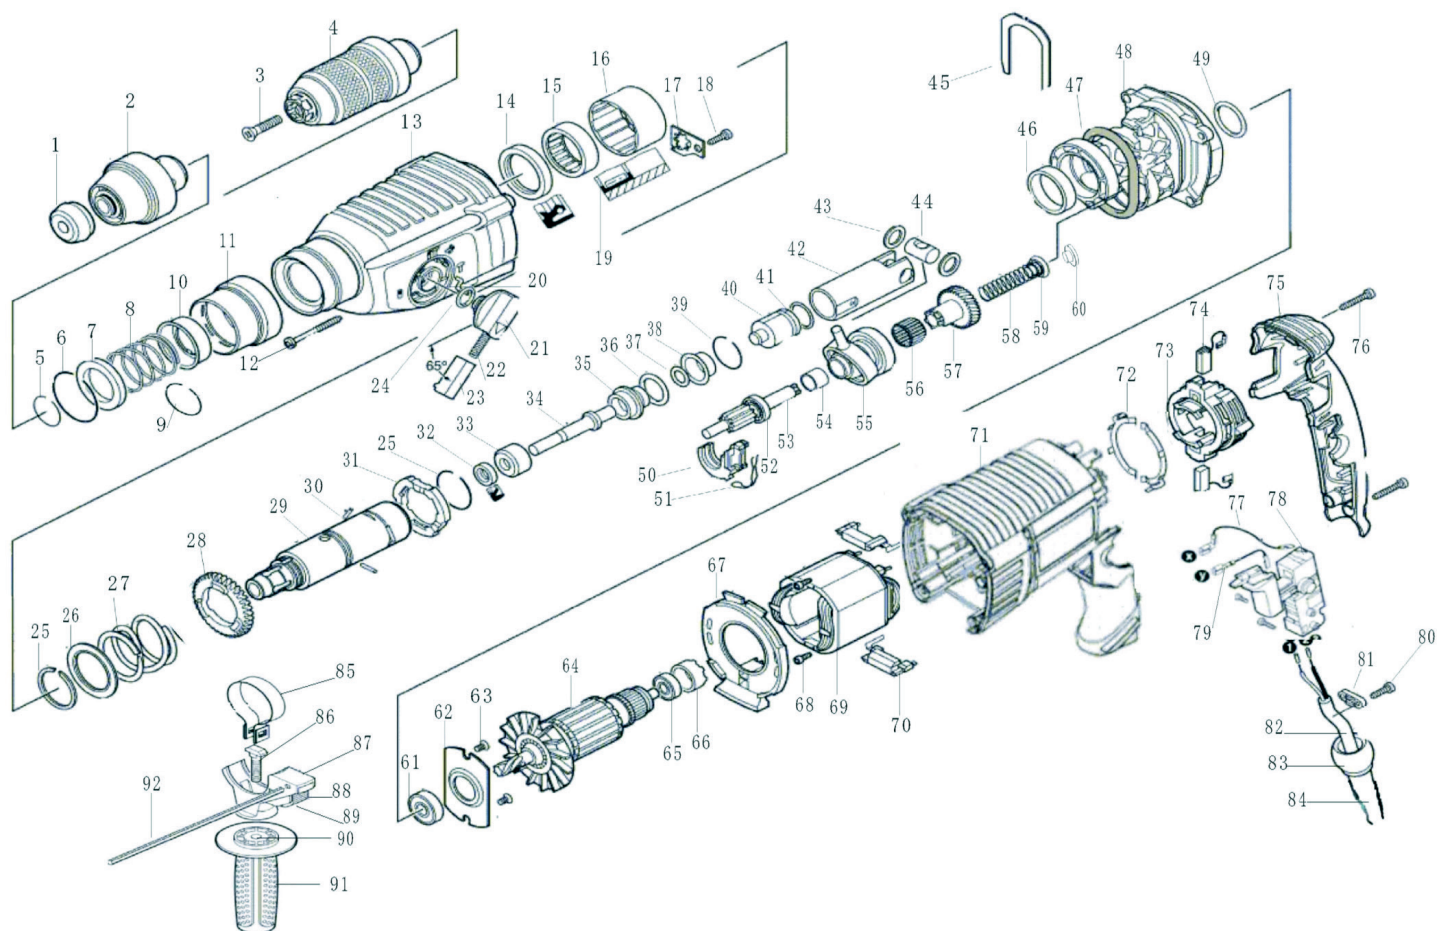

РИСУНОК А
АРТИКУЛ: 140 30 1335

#	АРТИКУЛ	ОПИСАНИЕ	КОЛ-ВО
1	013538363	Пыльник быстросъемного патрона	1
2	013538364	Патрон быстросъемный в сборе	1
3	013538365	Винт фиксации патрона	1
4	013538366	Патрон механический	1
5	013538367	Стопорное кольцо	1
6	013538368	Стопорное кольцо быстросъема	1
7	013538369	Упорное кольцо быстросъема	1
8	013538370	Пружина быстросъема	1
9	013538371	Стопорное кольцо корпуса быстросъема	1
10	013538372	Седло пружины быстросъема	1
11	013538373	Корпус быстросъема	1
5-11	013538374	Быстросъем (комплект)	1
12	013538375	Саморез ST4.8x45	4
13	013538376	Корпус редуктора	1
14	013538377	Сальник редуктора	1
15	013538378	Подшипник НК2012	1
16	013538379	Втулка подшипника	1
17	013538380	Упорная пластинка	1
18	013538381	Саморез ST4x16	1
19	013538382	Подшипник НК0709	1