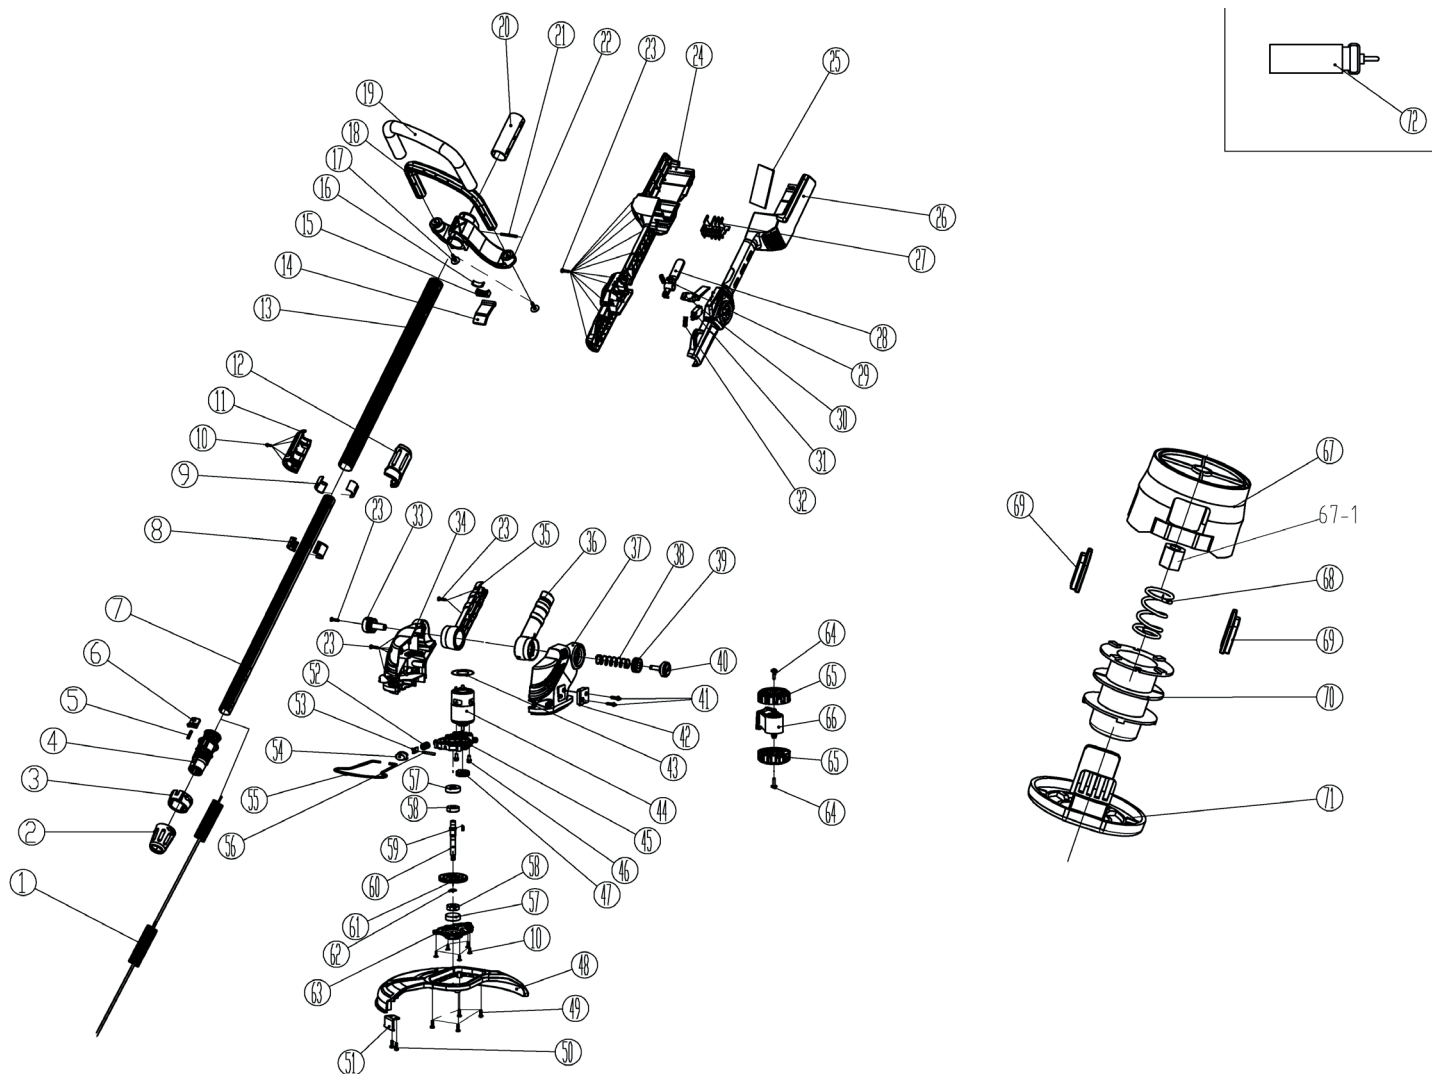

TR 340 XL

ТРИММЕР АККУМУЛЯТОРНЫЙ

АРТИКУЛ: 250 20 5340

EAN8 - 20080204

РЕЛИЗ: 03.2019

ДЕТАЛИРОВКА ИЗДЕЛИЯ

PATRIOT

РИСУНОК А
Артикул: 250 20 5340

#	Артикул	Описание	Кол-во
1-13	010030133	Штанга в сборе	1
1	010030134	Пружинный провод питания	1
2	010030135	Крышка замка	1
3	010030136	Крышка основного корпуса	1
4	010030137	Регулировочная алюминиевая втулка	1
5	010030138	Вращающаяся регулировочная пружина	1
6	010030139	Поворотный переключатель	1
7	010030140	Штанга Ф31 (нижняя)	1
8	010030141	Пряжка	2
9	010030142	Зажим	2
10	010030143	Саморез	4
11	010030144	Регулировочный корпус (правый)	1
12	010030145	Регулировочный корпус (левый)	1
13	010030146	Штанга Ф25.4 (верхняя)	1
14-22	010030147	Вспомогательная рукоятка в сборе	1

**ТАБЛИЦА К РИСУНКУ А**

АРТИКУЛ: 250 20 5340

#	АРТИКУЛ	ОПИСАНИЕ	КОЛ-ВО
64	010030199	Винт колеса	2
65	010030200	Колесо	2
66	010030201	Основание колес	1
67-71	020090126	Триммерная катушка в сборе	1
67	010030202	Основание триммерной катушки	1
67-1	010030203	Гайка триммерной катушки	1
68	010030204	Пружина триммерной катушки	1
69	010030205	Вставка триммерной катушки	2
70	010030206	Барабан катушки	1
71	010030207	Крышка триммерной катушки	1
72	010030208	Плечевой ремень	1