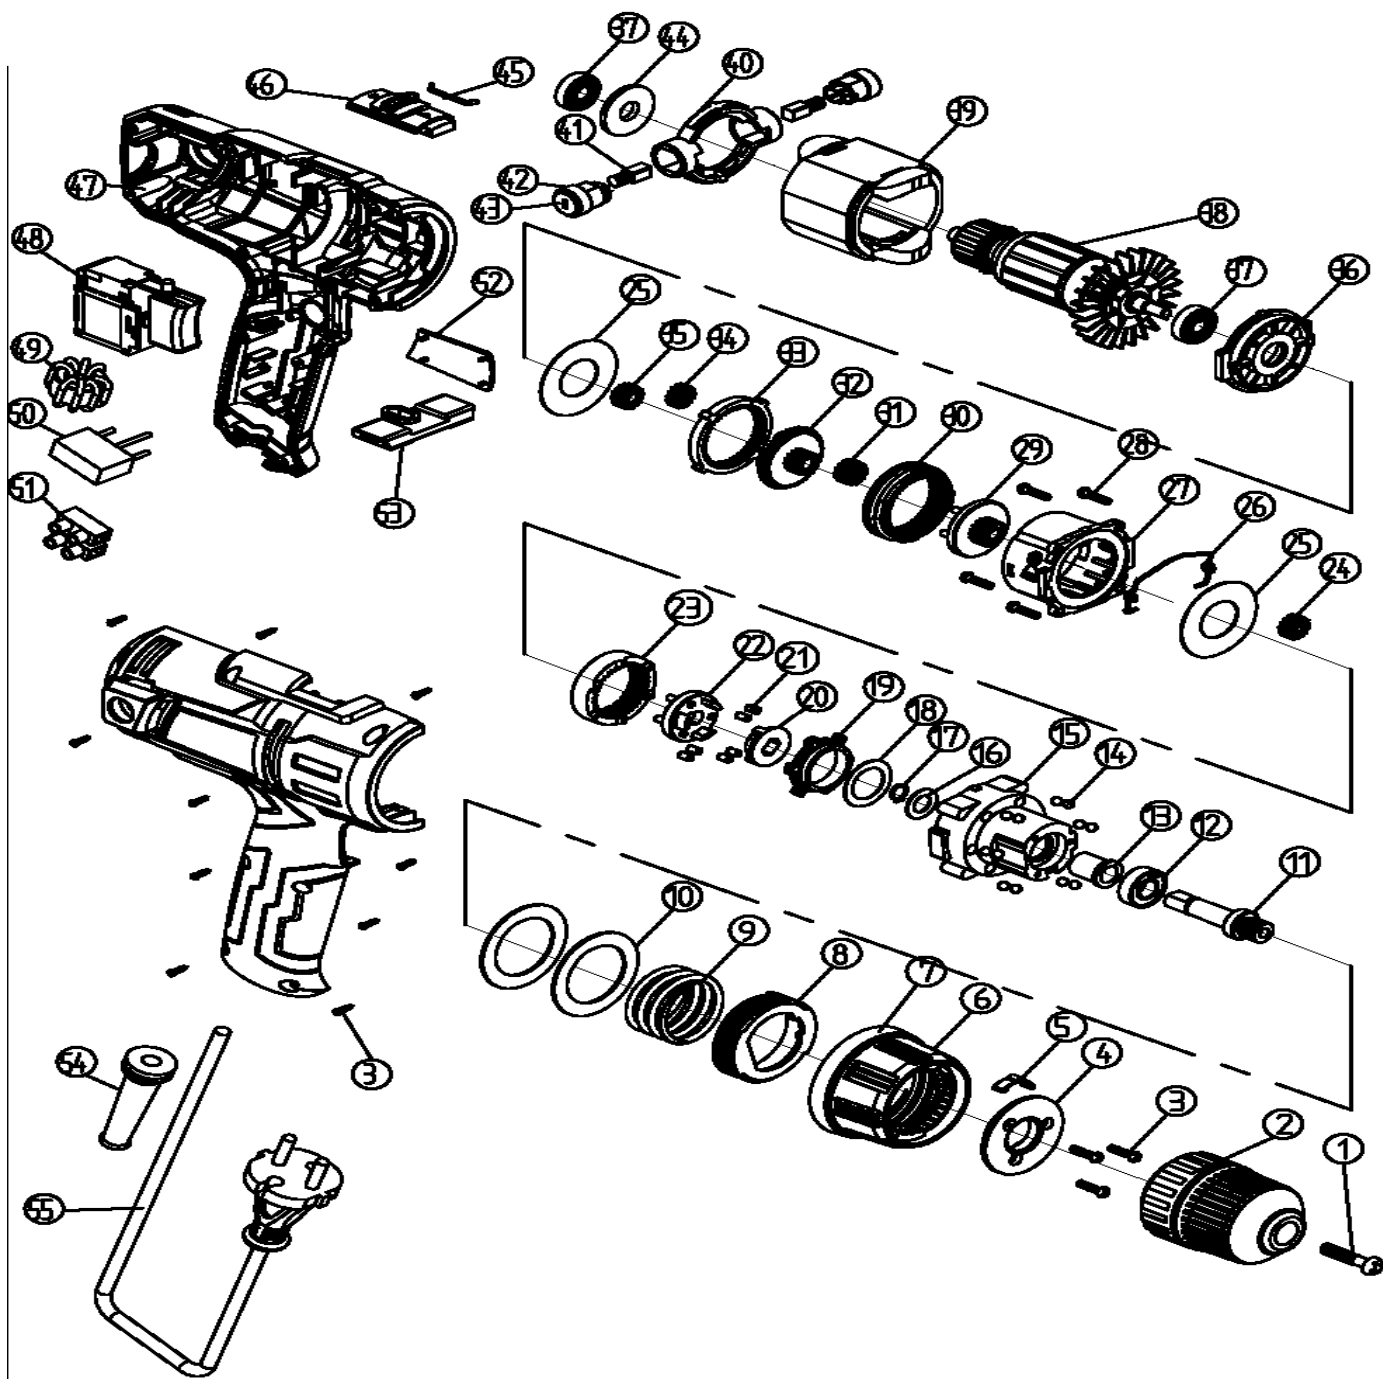

FS 313

ДРЕЛЬ-ШУРУПОВЕРТ СЕТЕВАЯ

АРТИКУЛ: 120 30 1413

EAN8 - 20094881

РЕЛИЗ: 04.2019

ДЕТАЛИРОВКА ИЗДЕЛИЯ

PATRIOT

#	АРТИКУЛ	ОПИСАНИЕ	КОЛ-ВО
1	013538463	Винт патрона М5х20	1
2	013538464	Патрон 10мм	1
3	013538465	Саморез ST2.9x18	13
4	013538466	Крышка редуктора передняя	1
5	013538467	Пластина пружинная регулировочного кольца	1
6	013538468	Кольцо регулировочное режимов работы	1
7	013538469	Внешнее регулировочное кольцо	1
8	013538470	Внутренняя резьбовая втулка	1
9	013538471	Пружина	1
10	013538472	Поставочная шайба 1(0,8мм)	2
11	013538473	Вал редуктора	1