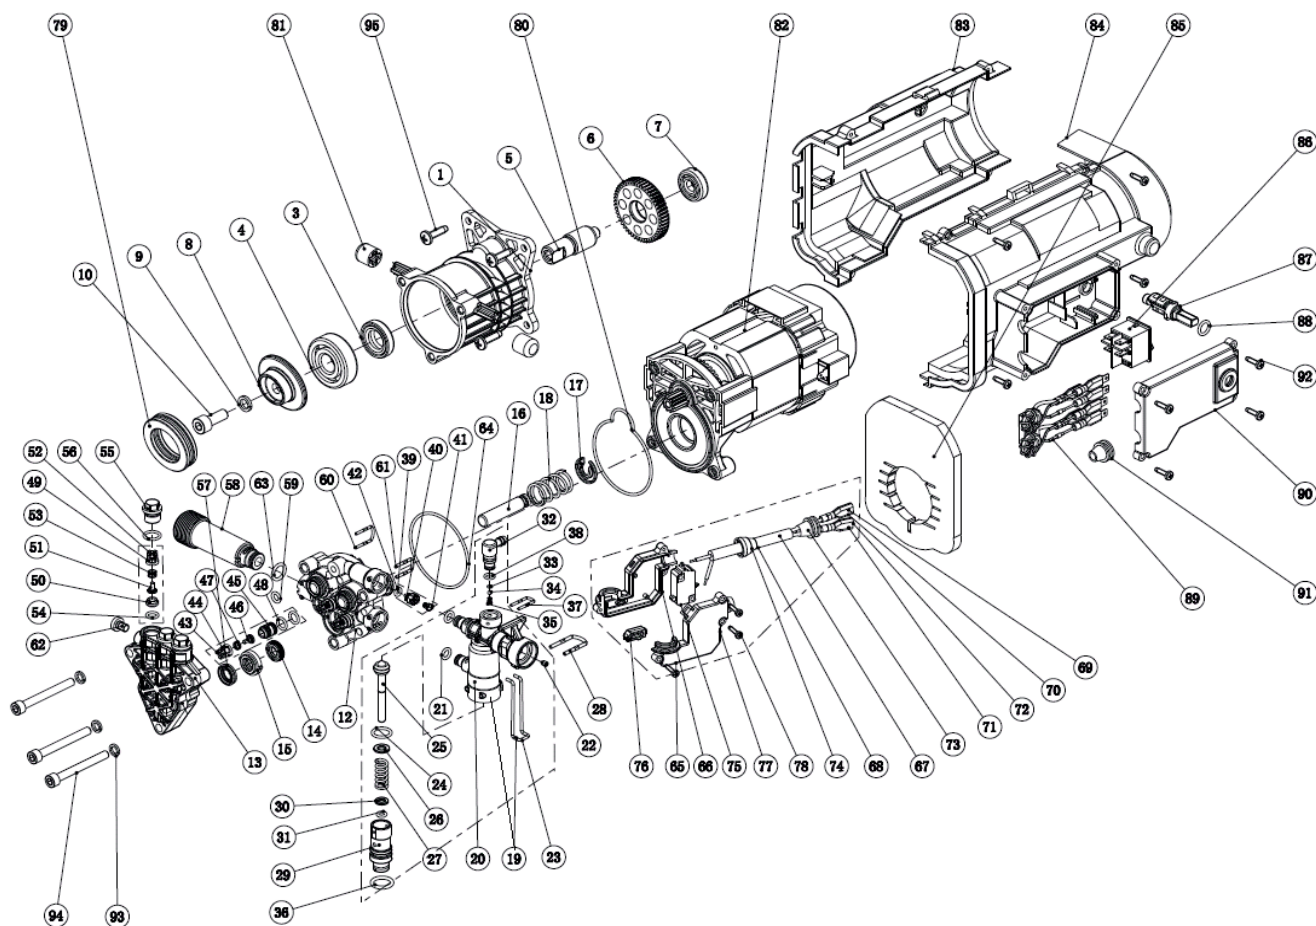

РИСУНОК В
Артикул: 322 30 6025

#	Артикул	Описание	кол-во
V1	002530391	Основание (цилиндр масляный) в сборе	1
V3	002530392	Сальник 30x17x7	1
V4	002530393	Подшипник 6302-2Z	1
V5	002530394	Вал	1
V6	002530395	Шестерня насоса (большая)	1
V7	002530396	Подшипник 629-2Z	1
V8	002530397	Наклонный диск/Косая шайба	1
V9	002530398	Шайба гроверная 8	1
V10	002530399	Болт М8х20	1
V12	002530400	Корпус насоса высокого давления	1
V13	002530401	Крышка насоса высокого давления	1
V14	002530402	Сальник плунжера 10x16x4	1
V15	002530403	Основание сальника	1
V16	002530404	Плунжер/Поршень	1
V17	002530405	Стопорная шайба/Тарелка пружины	1
V18	002530406	Пружина плунжера	1
V19	002530407	Коллектор-комплект	1
V20	002530408	Коллектор	1
V21	002530409	Уплотнительное кольцо 5,5x2	1
V22	002530410	Форсунка	1
V23	002530411	Скоба - фиксатор	1
V24	002530412	Уплотнительное кольцо 12x2	1
V25	002530413	Толкатель/Золотник предохранительного клапана	1