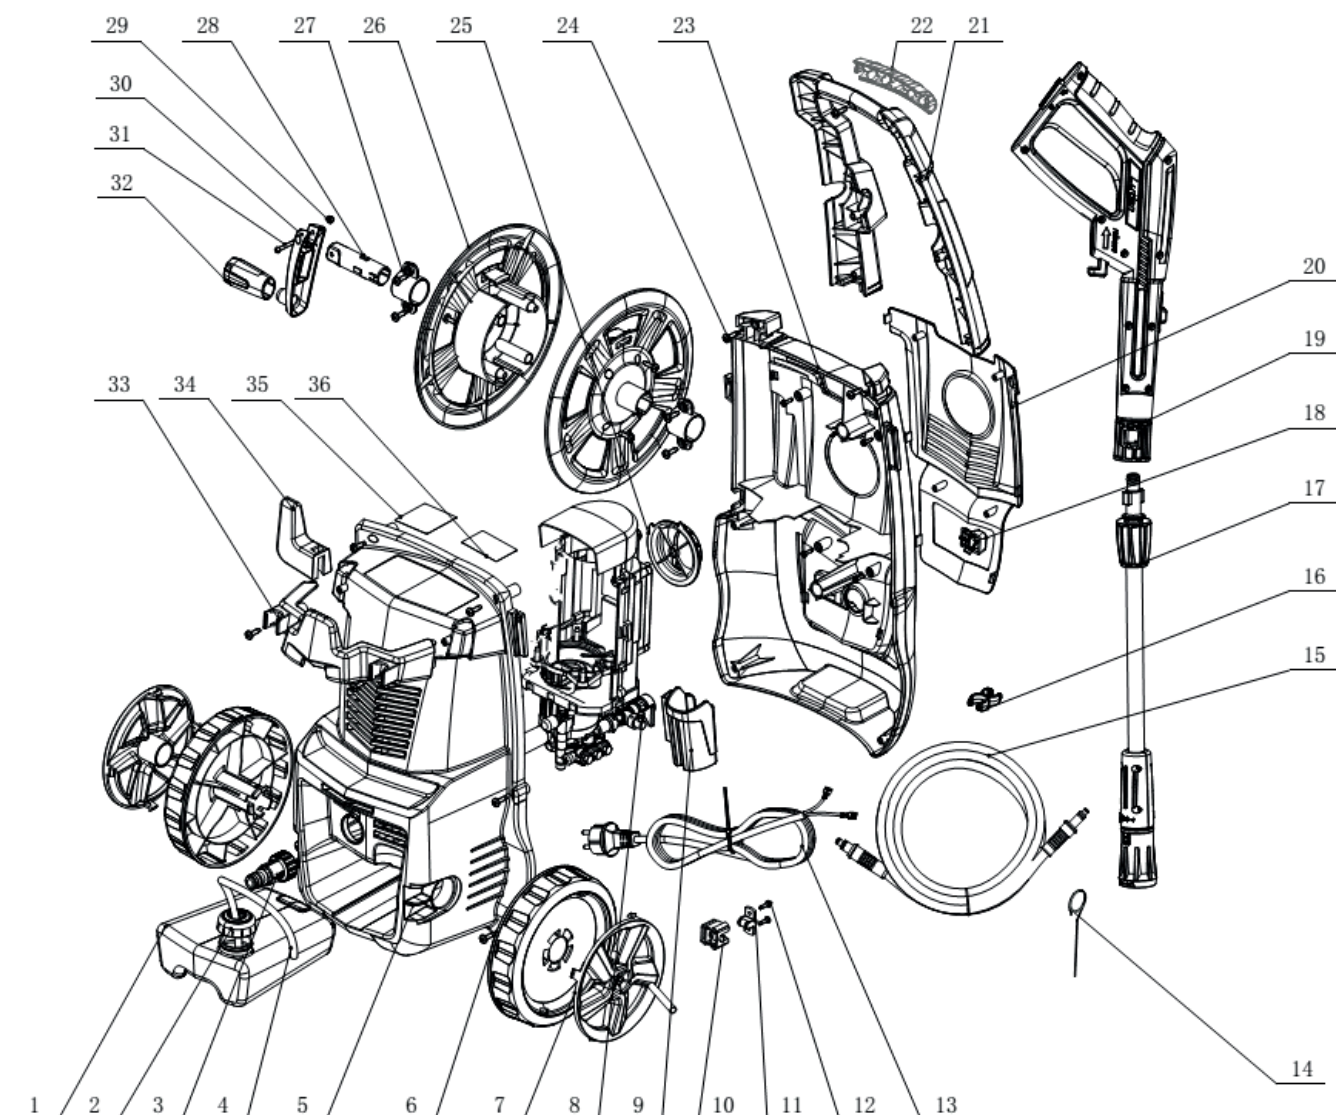

## МОЙКА ВЫСОКОГО ДАВЛЕНИЯ

АРТИКУЛ: 322 30 6025

EAN8-20050313

РЕЛИЗ: 03.2016

**ДЕТАЛИРОВКА ИЗДЕЛИЯ**

***PATRIOT***

**РИСУНОК А**  
АТИКУЛ: 322 30 6025

#	АТИКУЛ	ОПИСАНИЕ	КОЛ-ВО
A1	002530355	Бачок для моющего средства	1
A2	002530356	Крышка бачка	1
A3	322305750	Фильтр очистки воды-входной коннектор	1
A4	002530358	Трубка подачи моющего средства	1
A5	002530359	Корпус аппарата задний	1
A6	002530360	Колесо	2
A7	002530361	Колпак колеса	2
A8	002530362	Электромотор с насосом/помпой в сборе	1
A9	002530363	Держатель моющего пистолета	1
A10	002530364	Крепеж силового кабеля	1
A11	002530365	Крепежная пластина провода	1
A12	002530366	Винт ST3.5X13F	6
A13	002530367	Силовой кабель с вилкой	1
A14	002530368	Игла для прочистки форсунки	1
A15	322305601	Шланг высокого давления	1
A16	002530370	Крепеж шланга	1

**ТАБЛИЦА К РИСУНКУ А**

АРТИКУЛ: 322 30 6025

#	АРТИКУЛ	ОПИСАНИЕ	КОЛ-ВО
A17	002530371	Моющая насадка с регулируемым соплом	1
A18	002530372	Фиксатор подключения шланга высокого давления	1
A19	322305202	Пистолет моющий	1
A20	002530374	Накладка декоративная на переднюю часть корпуса	1
A21	002530375	Рукоятка	1
A22	002530376	Накладка рукоятки	1
A23	002530377	Корпус аппарата передний	1
A24	002530378	Винт ST4.8*16	19
A25	002530379	Ручка переключателя	1
A26	002530380	Катушка для шланга высокого давления	2
A27	002530381	Крепление катушки	2
A28	002530382	Ось рукоятки катушки	1
A29	002530383	Гайка М4	1
A30	002530384	Основание рукоятки катушки	1
A31	002530385	Винт М4х25	1
A32	002530386	Рукоятка катушки	1
A33	002530387	Держатель доп.приспособлений	1
A34	002530388	Крючок сетевого кабеля	1
A35	002530389	Информационная табличка	1
A36	002530390	Предупредительная табличка	1