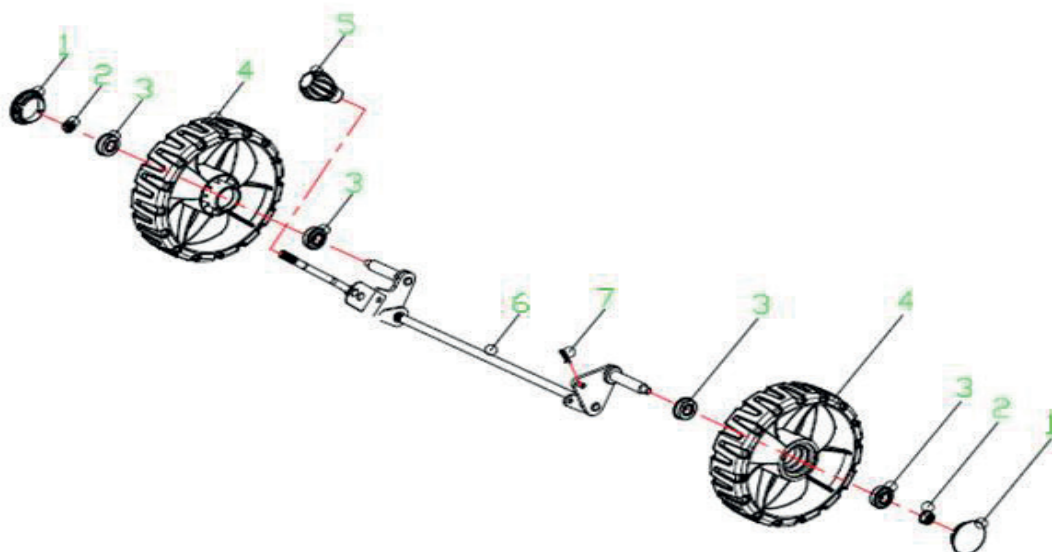

РИСУНОК D
АРТИКУЛ: 512 10 9002

#	АРТИКУЛ	ОПИСАНИЕ	КОЛ-ВО
D1	005510791	Заглушка колеса	2
D2	005510792	Контргайка М8	2
D3	005510793	Подшипник колеса	4
D4	005510798	Колесо заднее	2
D1-D4	005510799	Колесо заднее в сборе	2
D5	005510800	Ручка рычага изменения высоты	1
D6	005510801	Колесная ось задняя	1
D7	005510797	Шплинт R-образный	1