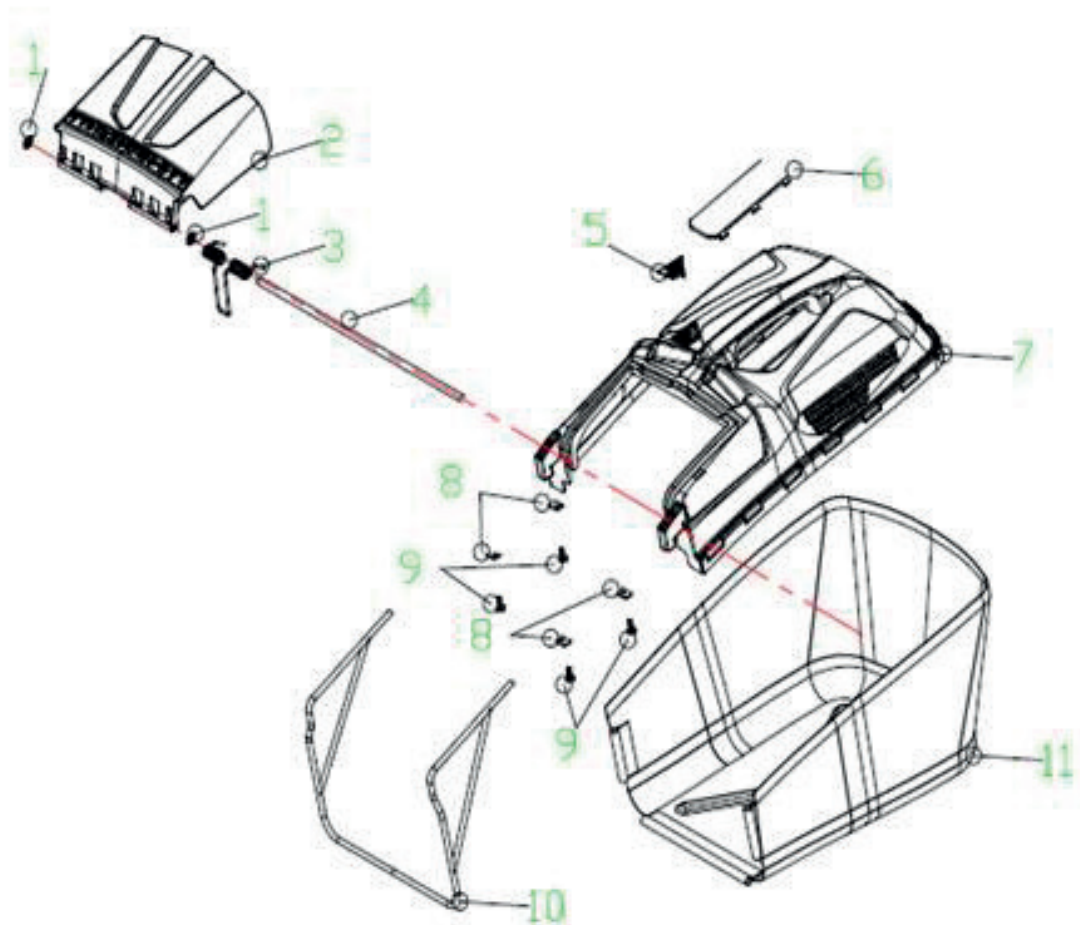

РИСУНОК Е
Артикул: 512 10 9002

#	Артикул	Описание	Кол-во
E1	005510802	Стопорная шайба	2
E2	005510803	Разгрузочная крышка	1
E3	005510804	Пружина разгрузочной крышки	1
E4	005510805	Ось разгрузочной крышки	1
E1-E4	005510806	Разгрузочная крышка в сборе	1
E5	005510807	Вставка крышки травосборника	1
E6	005510808	Пластина верхней крышки травосборника	1
E7	005510809	Верхняя крышка травосборника	1
E8	005510810	Шайба(уплотнение)	4
E9	005510811	Винт ST6.3X14	4
E10	005510812	Рама тканевого травосборника	1
E11	005510813	Травосборник "PATRIOT" (ткань)	1
E5-E11	005510814	Травосборник в сборе	1