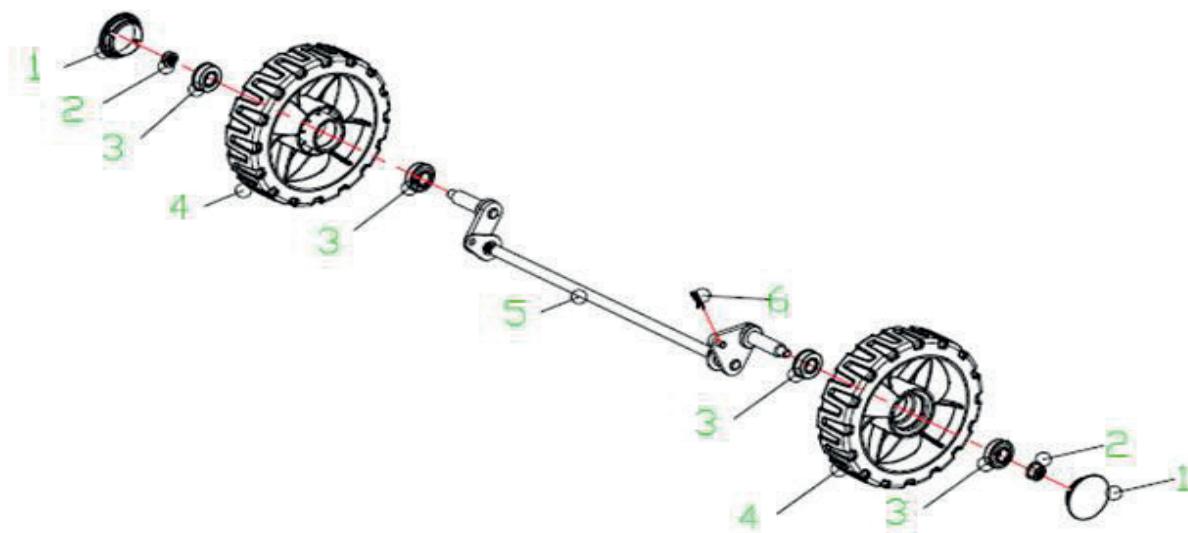

РИСУНОК С
АРТИКУЛ: 512 10 9002

#	АРТИКУЛ	ОПИСАНИЕ	КОЛ-ВО
C1	005510791	Заглушка колеса	2
C2	005510792	Контргайка М8	2
C3	005510793	Подшипник колеса	4
C4	005510794	Колесо переднее	2
C1-C4	005510795	Колесо переднее в сборе	2
C5	005510796	Колесная ось передняя	1
C6	005510797	Шплинт R-образный	1