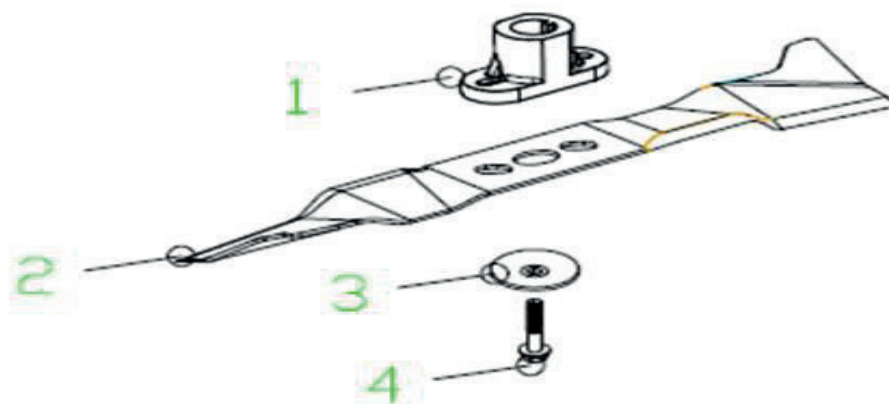

РИСУНОК F
АРТИКУЛ: 512 10 9002

#	АРТИКУЛ	ОПИСАНИЕ	КОЛ-ВО
F1	005510815	Соединительная муфта ножа/Адаптер	1
F2	005510816	Нож 17"	1
F3	005510817	Прижимная шайба ножа	1
F4	005510818	Болт 20Cr/50mm	1