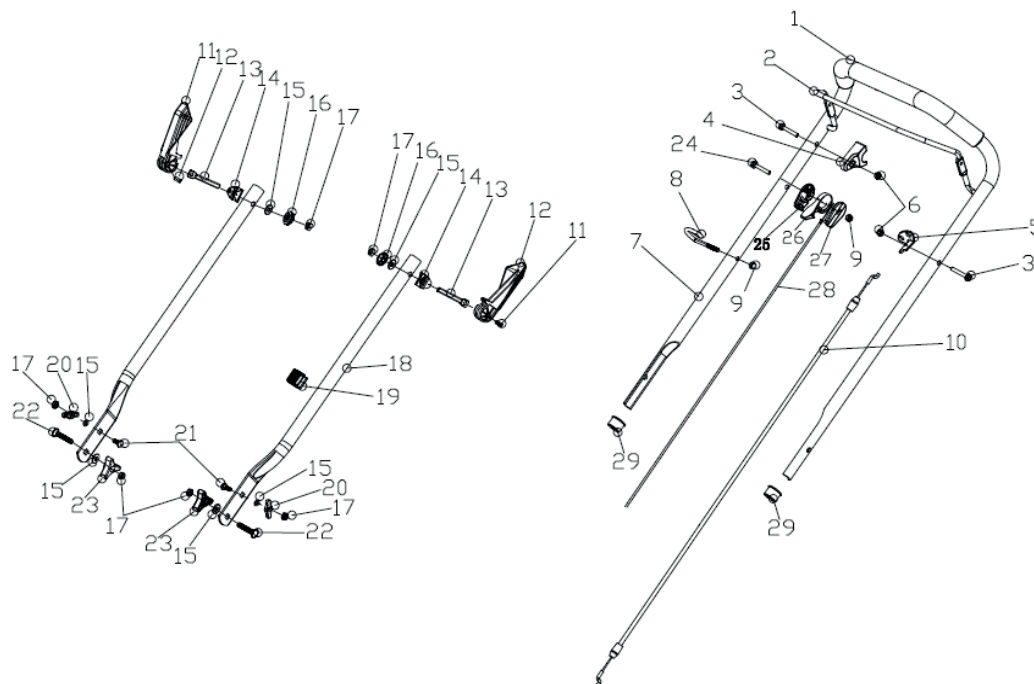

PT 41 LM

ГАЗОНОКОСИЛКА БЕНЗИНОВАЯ

АРТИКУЛ: 512 10 9002

EAN8-20011802

РЕЛИЗ: 12.2016

ДЕТАЛИРОВКА ИЗДЕЛИЯ

PATRIOT

РИСУНОК А
АРТИКУЛ: 512 10 9002

#	АРТИКУЛ	ОПИСАНИЕ	КОЛ-ВО
A1	005510739	Накладка рукоятки управления	1
A2	005510740	Рычаг остановки двигателя	1
A3	005510741	Болт М6х30	2
A4	005510742	Фиксатор	1
A5	005510743	Пластина крепления троса	1
A6	005510744	Контргайка	6
A7	005510745	Верхняя часть рукоятки(поручень)	1
A8	005510746	Крючок(направляющая троса)	1
A9	005510747	Гайка с колпачком М6/8.8	5
A10	005510748	Трос остановки двигателя	1
A11	005510749	Штифт Ø6х20	2
A12	005510750	Ручка зажимная рукоятки управления	2
A13	005510751	Ось зажимной ручки	2
A14	005510752	Крепежная площадка ручки	2
A15	005510753	Шайба Ø8.4XØ16X1.6	6
A16	005510754	Контргайка	2
A17	005510755	Гайка М8	6
A11-A17	005510756	Рукоятка быстрозажимная в комплекте	2
A18	005510757	Трубка рукоятки управления нижняя	2
A19	005510758	Фиксатор троса на рукоятке	1
A20	005510759	Ручка зажимная рукоятки управления(тонкая)	2
A21	005510760	Болт М8Х20/8.8	2
A22	005510761	Болт М8Х32/8.8	2
A23	005510762	Ручка зажимная рукоятки управления(треугольная)	2
A24	005510763	Болт М6х45	1
A25	005510764	Корпус рукоятки газа	1
A26	005510765	Рукоятка газа	1
A27	005510766	Крышка корпуса рукоятки газа	1
A9,A24-A27	005510767	Рукоятка газа в сборе	1
A28	005510768	Трос газа (1250мм)	1
A29	005510769	Фиксатор поручня рукоятки управления	2

РИСУНОК D
 АРТИКУЛ: 512 10 9002

#	АРТИКУЛ	ОПИСАНИЕ	КОЛ-ВО
D1	005510791	Заглушка колеса	2
D2	005510792	Контргайка М8	2
D3	005510793	Подшипник колеса	4
D4	005510798	Колесо заднее	2
D1-D4	005510799	Колесо заднее в сборе	2
D5	005510800	Ручка рычага изменения высоты	1
D6	005510801	Колесная ось задняя	1
D7	005510797	Шплинт R-образный	1