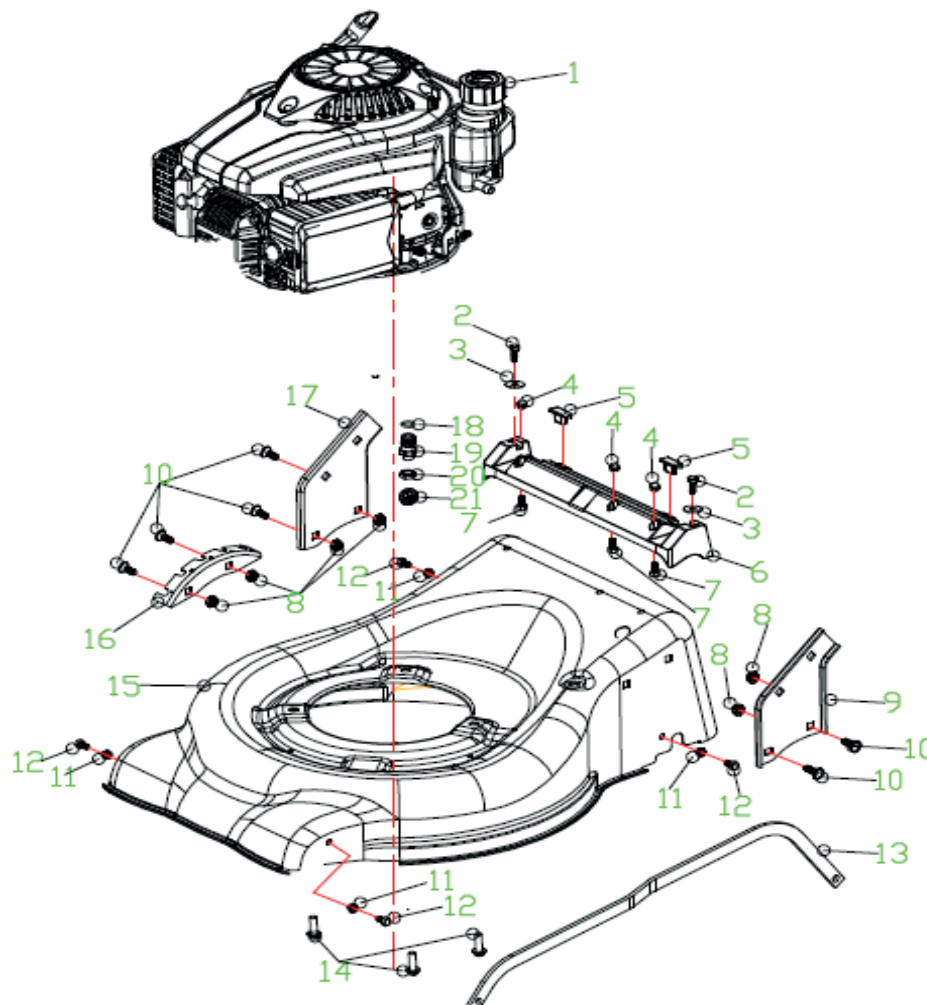

РИСУНОК В
Артикул: 512 10 9002

#	Артикул	Описание	Кол-во
B1	005510770	Двигатель в сборе T-375	1
B2	005510771	Винт ST6.3X18	2
B3	005510772	Шайба Ø6XØ18X1.6	2
B4	005510773	Контргайка М6	3
B5	005510774	Заглушка задней панели	2
B6	005510775	Задняя панель разгрузочной крышки	1
B7	005510776	Болт М6х16	3
B8	005510777	Гайка GB/T6182-M8	6
B9	005510778	Кронштейн крепления рукоятки левый	1
B10	005510779	Болт М8Х15/8.8	6
B11	005510780	Контргайка М6/8.8	4
B12	005510781	Болт М6Х12	4
B13	005510782	Тяга регулировки высоты	1
B14	005510783	Болт GB/T5789-1986-M8X25	3
B15	005510784	Дека/Корпус	1
B16	005510785	Панель регулировки высоты	1
B17	005510786	Кронштейн крепления рукоятки правый	1
B18	005510787	Уплотнительное кольцо Ø11.2XØ2.65	1
B19	005510788	Штуцер/разъем	1
B20	005510789	Гайка соединительная М12х1,25	1
B21	005510790	Фиксатор троса	1