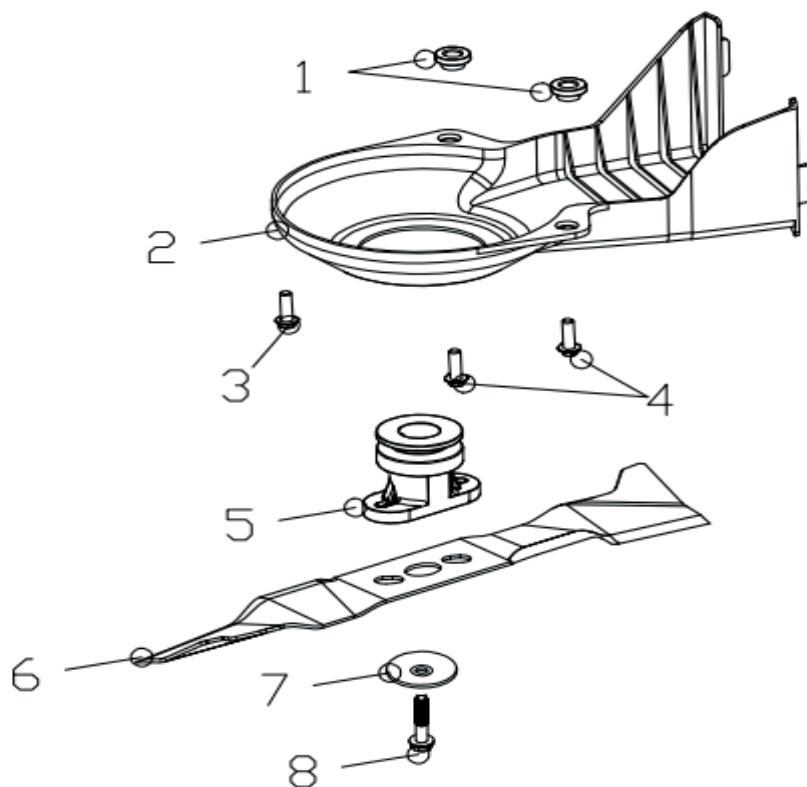

РИСУНОК D

АРТИКУЛ: 512 10 9004

#	АРТИКУЛ	ОПИСАНИЕ	КОЛ-ВО
D1	60300030000	Шплинт	1
D2	70300170000	Привод колеса левый	1
D3	60290080000	Шпилька 17,8	2
D4	60200310000	Шайба	4
D5	60240060000	Шайба Ф12	6
D6	70300180000	Привод колеса правый	1
D7	70860340000	Редуктор/Привод хода в сборе	1
D8	20620250060	Крышка ступицы внешняя	2
D9	60150090000	Гайка М8	2
D10	60010110000	Подшипник	4
D11	20880301000	Колесо заднее в сборе	2
D12	20610150000	Крышка ступицы внутренняя	2
D13	20270010060	Накладка на рычаг регулировки высоты	1
D14	20430030000	Втулка (подшипник) заднего колеса	2
D15	60410180000	Пружина	1
D16	70850730000	Вал колес (задний)	1
D17	60320270000	Ремень	1

РИСУНОК Е

АРТИКУЛ: 512 10 9004

#	АРТИКУЛ	ОПИСАНИЕ	КОЛ-ВО
E1	60220010000	Шайба	2
E2	20380080060	Разгрузочная крышка травосборника задняя	1
E3	60380240000	Пружина	1
E4	70030020000	Ось разгрузочной крышки травосборника	1
E5	20060050000	Элемент травосборника	1
E6	20090020000	Элемент травосборника	1
E7	20080080130	Верхняя часть травосборника	1
E8	70040100000	Прокладка	4
E9	60170290000	Винт ST6.3X14	4
E10	70020060000	Рама травосборника	1
E11	20070070000	Травосборник (ткань)	1

РИСУНОК F

АРТИКУЛ: 512 10 9004

#	АРТИКУЛ	ОПИСАНИЕ	КОЛ-ВО
F1	70150240000	Втулка	2
F2	20660180000	Крышка ремня	1
F3	60060390000	Болт М8х25	1
F4	60060180000	Болт М8х30	2
F5	70140510000	Муфта/соединительный адаптер ножа	1
F6	70130380000	Нож	1
F7	60200240000	Шайба ножа	1
F8	60100030000	Болт 20/50mm	1