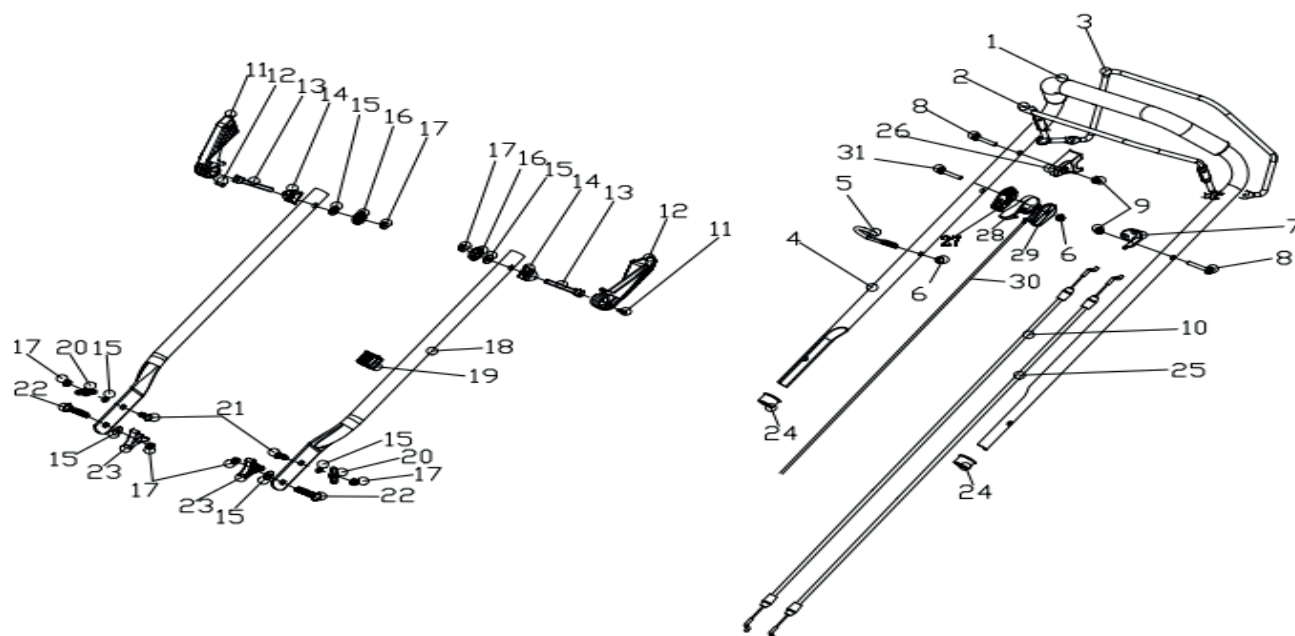

РИСУНОК А

АРТИКУЛ: 512 10 9004

#	АРТИКУЛ	ОПИСАНИЕ	КОЛ-ВО
A1	20340060130	Накладка на рукоятку	1
A2	70540083060	Рычаг остановки двигателя	1
A3	70550070130	Рычаг привода хода	1
A4	70500550130	Верхняя рукоятка	1
A5	70230090000	Направляющая шнура запуска	1
A6	60130020000	Гайка М6/8.8	2
A7	70050120000	Держатель троса вкл/выкл	1
A8	60060590000	Болт М6х30	2
A9	60150080000	Контргайка М6	2
A10	70810030000	Трос вкл/выкл В-02	1
A11	60250080000	Шпилька 6х20	2
A12	20580020060	Барашек	2
A13	70220020000	Элемент фиксатора рукоятки	2
A14	70050180000	Замок фиксатора рукоятки	2
A15	60190140000	Шайба 8.4х16х1.6	4
A16	20720010060	Гайка	2
A17	60140080000	Гайка М8	6
A18	70520290130	Нижняя рукоятка	2
A19	20240010000	Клипса	1
A20	20040010060	Барашек	2
A21	60040160000	Болт М8Х20/8.8	2
A22	60040140000	Болт М8Х32/8.8	2
A23	20040050060	Барашек треугольный	2
A24	20350010000	Ограничитель ручки	2
A25	70780090000	Трос привода хода P02	1
A26	20030030000	Рычаг предохранителя	1
A27	20320010000	Нижняя крышка ручки газа	1
A28	20310020000	Ручка газа	1
A29	20330010000	Верхняя крышка ручки газа	1
A30	70830010000	Трос газа (1250mm)	1
A31	60060110000	Болт М6х45	1