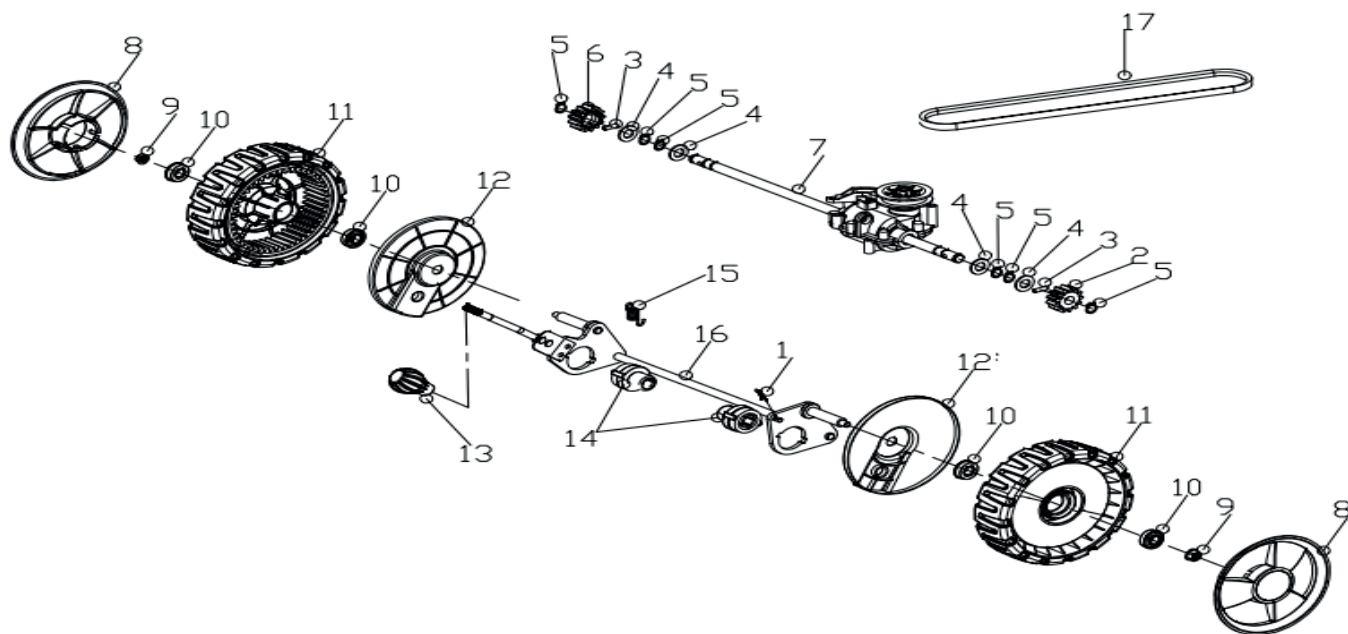

РИСУНОК D

АРТИКУЛ: 512 10 9004

#	АРТИКУЛ	ОПИСАНИЕ	КОЛ-ВО
D1	60300030000	Шплинт	1
D2	70300170000	Привод колеса левый	1
D3	60290080000	Шпилька 17,8	2
D4	60200310000	Шайба	4
D5	60240060000	Шайба Ф12	6
D6	70300180000	Привод колеса правый	1
D7	70860340000	Редуктор/Привод хода в сборе	1
D8	20620250060	Крышка ступицы внешняя	2
D9	60150090000	Гайка М8	2
D10	60010110000	Подшипник	4
D11	20880301000	Колесо заднее в сборе	2
D12	20610150000	Крышка ступицы внутренняя	2
D13	20270010060	Накладка на рычаг регулировки высоты	1
D14	20430030000	Втулка (подшипник) заднего колеса	2
D15	60410180000	Пружина	1
D16	70850730000	Вал колес (задний)	1
D17	60320270000	Ремень	1