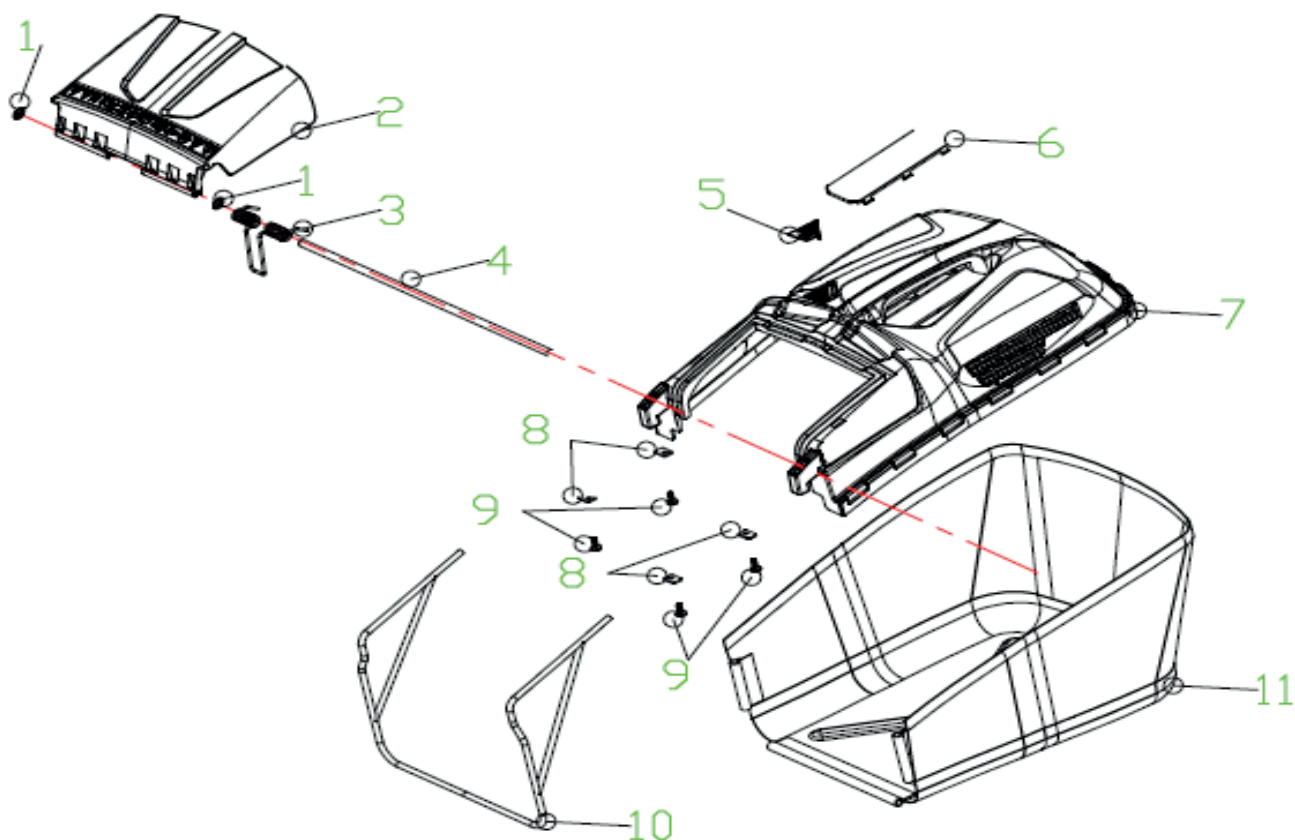

РИСУНОК Е

АРТИКУЛ: 512 10 9004

#	АРТИКУЛ	ОПИСАНИЕ	КОЛ-ВО
E1	60220010000	Шайба	2
E2	20380080060	Разгрузочная крышка травосборника задняя	1
E3	60380240000	Пружина	1
E4	70030020000	Ось разгрузочной крышки травосборника	1
E5	20060050000	Элемент травосборника	1
E6	20090020000	Элемент травосборника	1
E7	20080080130	Верхняя часть травосборника	1
E8	70040100000	Прокладка	4
E9	60170290000	Винт ST6.3X14	4
E10	70020060000	Рама травосборника	1
E11	20070070000	Травосборник (ткань)	1