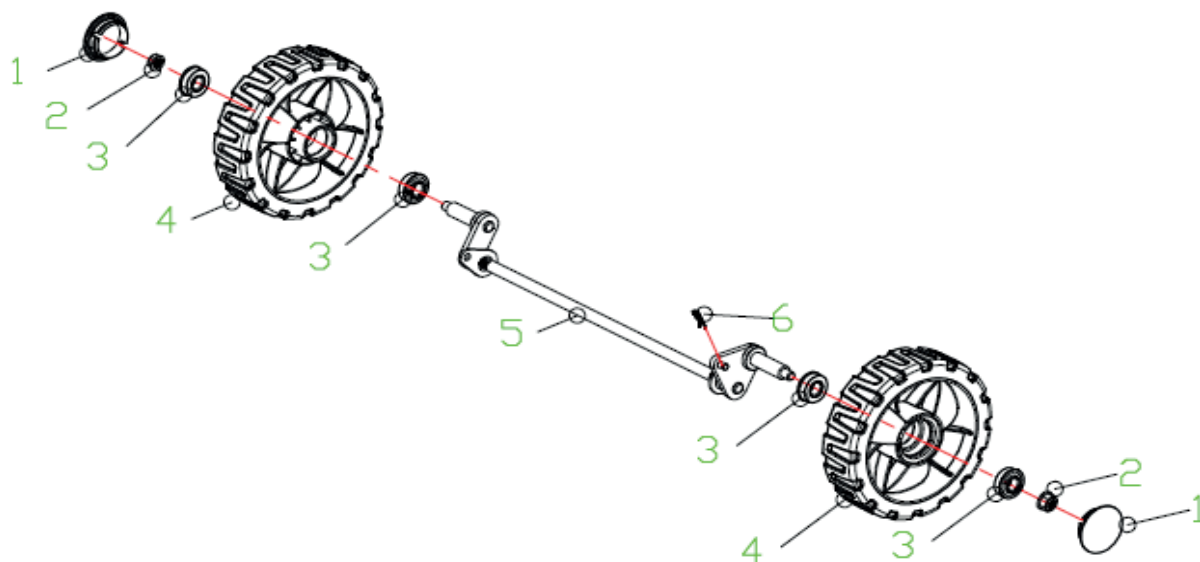

РИСУНОК С
АРТИКУЛ: 512 10 9004

#	АРТИКУЛ	ОПИСАНИЕ	КОЛ-ВО
C1	20620240060	Заглушка колеса переднего	2
C2	60150090000	Контргайка М8	2
C3	60010110000	Подшипник колеса	4
C4	20880350000	Колесо переднее в сборе	2
C5	70840240000	Вал колес (передний)	1
C6	60300030000	Шплинт	1