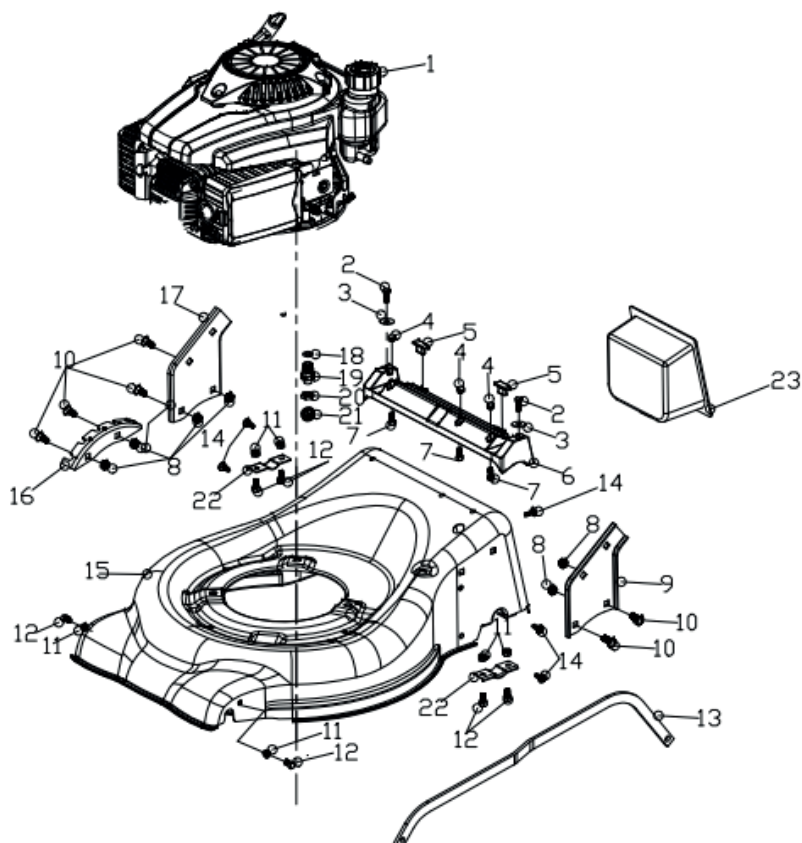

РИСУНОК В

АРТИКУЛ: 512 10 9004

#	АРТИКУЛ	ОПИСАНИЕ	КОЛ-ВО
B1	19970070000	Двигатель в сборе	1
B2	60170600000	Винт ST6.3X14	2
B3	60190030000	Шайба 6x18x1.6	2
B4	60150080000	Контргайка М6	3
B5	20390030000	Элемент корпуса под выброс травы	2
B6	20390020000	Корпус пластиковый под выброс травы	1
B7	60060540000	Болт М6x16	3
B8	60150020000	Гайка М8	6
B9	70070430000	Кронштейн левый	1
B10	60040020000	Болт М8x15/8.8	6
B11	60150080000	Гайка М6/8.8	6
B12	60060520000	Болт М6x12	6
B13	70180320000	Рычаг регулировки высоты	1
B14	60170290000	Винт	5
B15	70740950130	Корпус основной	1
B16	70250150000	Механизм регулировки высоты	1
B17	70070440000	Кронштейн правый	1
B18	60370020000	Кольцо 11.2x2.65	1
B19	20460010000	Штуцер	1
B20	60160010000	Гайка М12x1.25	1
B21	20590020000	Фиксатор троса	1
B22	70290200000	Кронштейн заднего моста	2
B23	20160140000	Механизм мульчирования	1