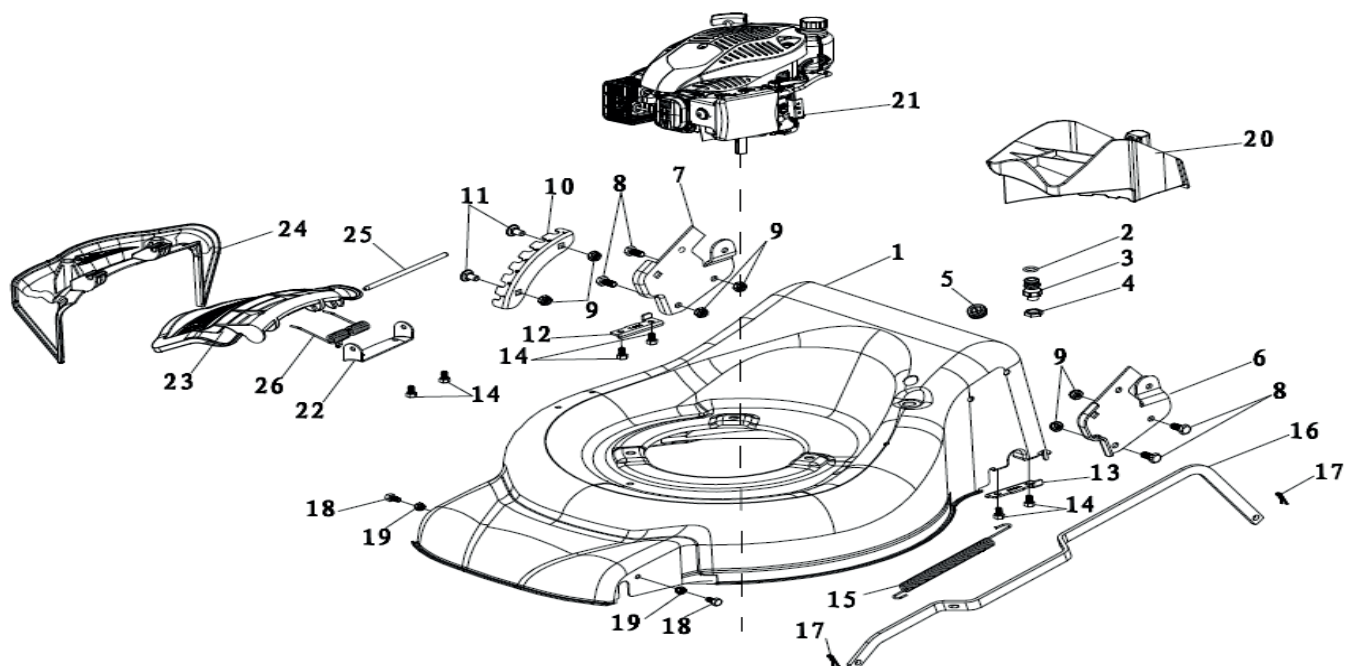

РИСУНОК В
АТИКУЛ: 512 10 9014

#	АТИКУЛ	ОПИСАНИЕ	КОЛ-ВО
B1	70740651000	Основной корпус	1
B2	60370020000	Кольцо 11.2X 2.65	1
B3	20460010000	Штуцер	1
B4	60160010000	Гайка M12X1.25	1
B5	20590020000	Пробка	1
B6	70070290000	Кронштейн левой ручки	1
B7	70070300000	Кронштейн правой ручки	1
B8	60060930000	Болт M8X14	4
B9	60150020000	Гайка M8	6
B10	70250110000	Механизм регулировки высоты	1
B11	60040020000	Болт M8X15/8.8	2
B12	70290050000	Кронштейн заднего правого привода	1
B13	70290070000	Кронштейн заднего левого привода	1
B14	60170400000	Винт M6X10/8.8	6
B15	60410080000	Пружина	1
B16	70180270000	Рычаг регулировки высоты	1
B17	60300030000	Штырь 1.5X25	2
B18	60060660000	Болт M6X12	2
B19	60150080000	Контргайка M6/8.8	2
B20	20160120000	Механизм мульчирования	1
B21	19960110000	Двигатель в сборе	1
B22	70060060000	Кронштейн	1
B23	20120080000	Крышка мульчирования	1
B24	20110100000	Крышка боковая	1
B25	70030060000	Ось панели мульчирования	1
B26	60390070000	Пружина	1