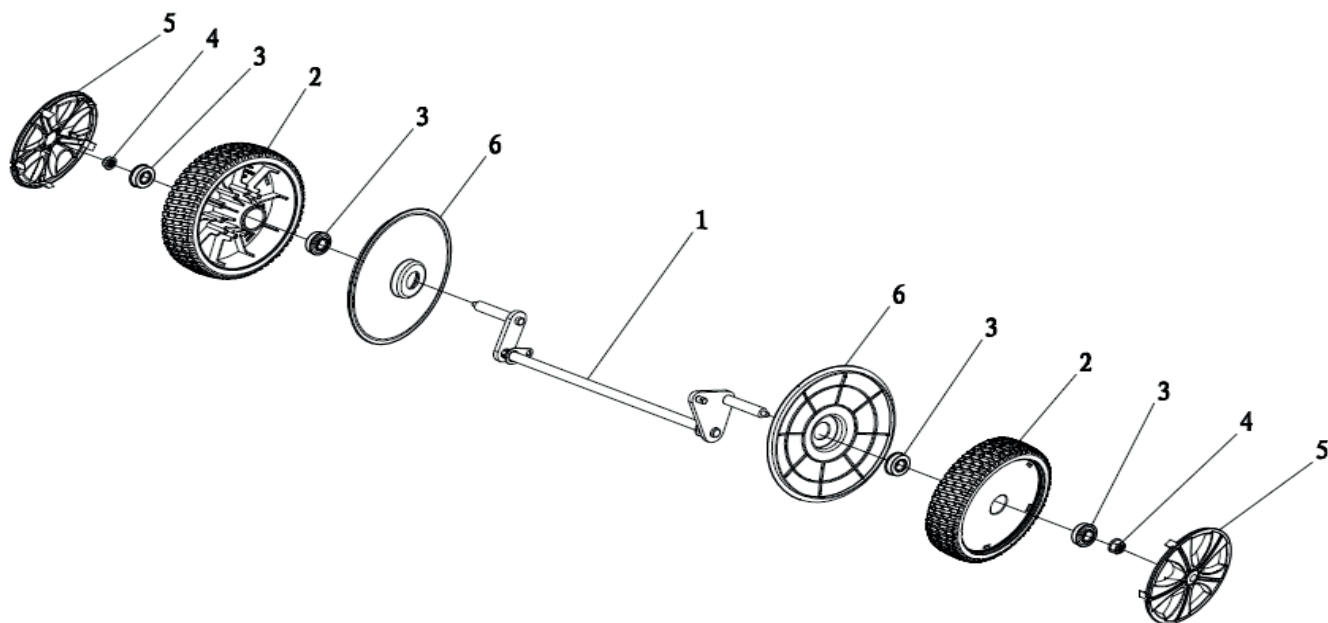

## ГАЗОНОКОСИЛКА БЕНЗИНОВАЯ

АРТИКУЛ: 512 10 9014

EAN8-20011819

РЕЛИЗ: 12.2015

**ДЕТАЛИРОВКА ИЗДЕЛИЯ**

***PATRIOT***

**РИСУНОК А**  
АРТИКУЛ: 512 10 9014

#	АРТИКУЛ	ОПИСАНИЕ	КОЛ-ВО
A1	20340060000	Накладка на рукоятку	1
A2	70540083000	Рычаг остановки двигателя	1
A3	70550073000	Рычаг привода хода	1
A4	70500550130	Верхняя рукоятка	1
A5	70230090000	Направляющая шнура запуска	1
A6, A26- A30	005510143	Рычаг газа в сборе	2
A7	70050120000	Стопор троса	1
A8	60060590000	Болт М6Х30	2
A9	60150080000	Контргайка М6/8.8	2
A10	20030030130	Пластиковая заглушка	1
A11	005510144	Трос вкл/выкл В-03	1
A12	005510145	Трос привода Р-03	1
A13-A19	005510146	Крепеж рукояток в сборе	2
A14	60250080000	Шплинт Ф6х20	2
A15	70220020000	Крепеж рычага привода	2
A16	20030020000	Фиксатор рычага привода	2
A17, A19, A22-A25	005510147	Барашек крепления нижней части ручки	2
A18	20720010000	Гайка	2
A19	60140080000	Гайка М8	4
A20	70520210130	Нижняя часть рукоятки	1
A21	20240010000	Защёлка	2
A22	60060420000	Болт М8Х16	2
A23	60040090000	Болт М8Х30/8.8	2
A24	60150020000	Гайка М8/8.8	2
A25	20040050000	Барашек	2
A26	60060110000	Болт М6Х45	1
A27	20320010000	Корпус ручки газа	1
A28	20310020000	Ручка газа	1
A29	20330010000	Корпус ручки газа	1
A30	60200060000	Шайба ф6.5Хф12Х1	1
A31	005510148	Трос газа 1400mm	1

**РИСУНОК С**  
АРТИКУЛ: 512 10 9014

#	АРТИКУЛ	ОПИСАНИЕ	КОЛ-ВО
C1	70840170000	Передний привод/Колесная ось в сборе	1
C2	005510149	Колесо в сборе переднее	2
C3	005510150	Подшипник колеса	4
C4	005510151	Гайка колеса М8	2
C5	005510152	Колпак переднего колеса	2
C6	005510153	Внутренняя крышка ступицы переднего колеса	2