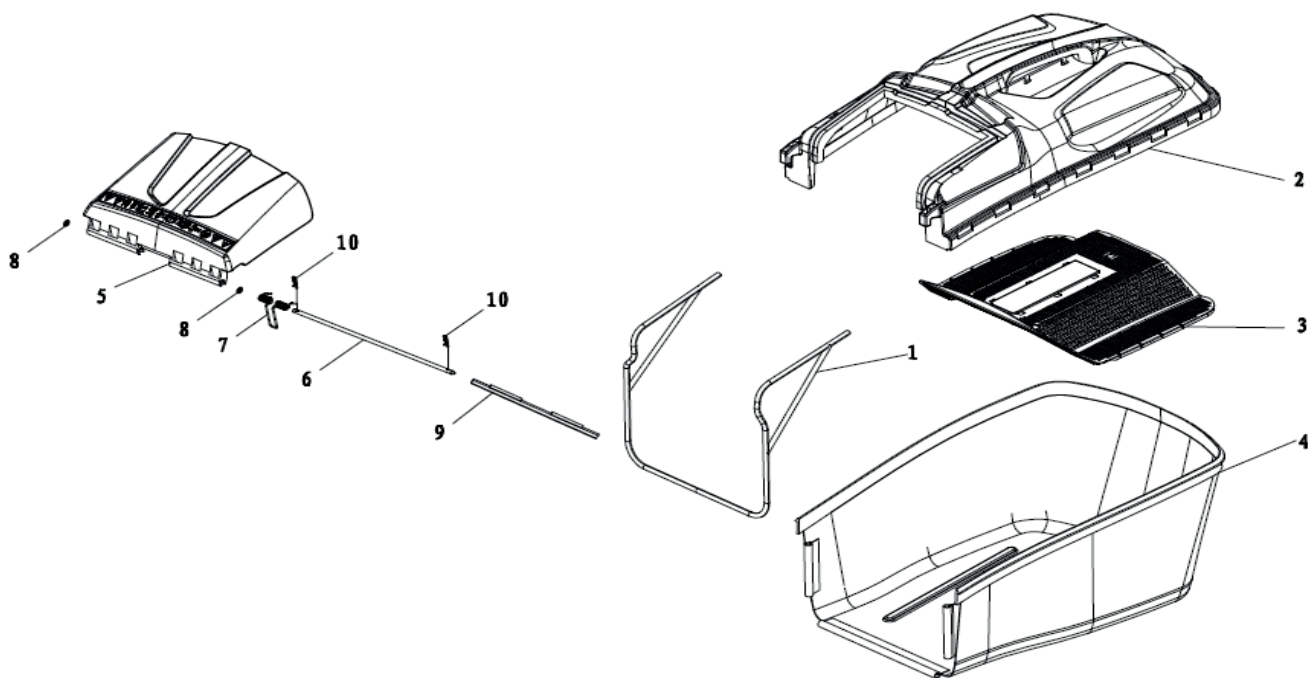

**РИСУНОК D**

АРТИКУЛ: 512 10 9014

#	АРТИКУЛ	ОПИСАНИЕ	КОЛ-ВО
D1	70850541000	Задний привод/Колесная ось	1
	20270010000	Рычаг регулировки высоты	1
D2	005510154	Редуктор/Привод хода в сборе	1
D3	005510155	Втулка	2
D4	005510156	Подшипник 6001RS	2
D5	60200090000	Прокладка Ф13хФ39.3х1	2
D6	005510157	Внутренняя крышка ступицы заднего колеса	2
D7	60240060000	Шайба пружинная Ф12	6
D8	21070040000	Шайба	4
D9	005510158	Пружина вкл. привода редуктора	1
D10	005510159	Привод колеса L (левый)	1
D11	005510160	Привод колеса R (правый)	1
D12	60290060000	Шпилька	6
D13	005510161	Колесо в сборе	2
D14	60010110000	Подшипник	4
D15	60150090000	Контргайка М8	2
D16	005510162	Колпак заднего колеса	2
D17	005510163	Ремень привода Li=660	1

**РИСУНОК Е**

АРТИКУЛ: 512 10 9014

#	АРТИКУЛ	ОПИСАНИЕ	КОЛ-ВО
E1	005510164	Рама травосборника	1
E2	005510165	Верхняя часть травосборника	1
E3	005510166	Панель фильтрующая	1
E4	005510167	Травосборник (ткань)	1
E5	005510168	Разгрузочная крышка травосборника	1
E6	70030050000	Ось разгрузочной крышки травосборника	1
E7	60380240000	Пружина	1
E8	60220010000	Шайба Ø6	2
E9	20750070000	Элемент травосборника	1
E10	60300030000	Шпилька 1.5X25	2