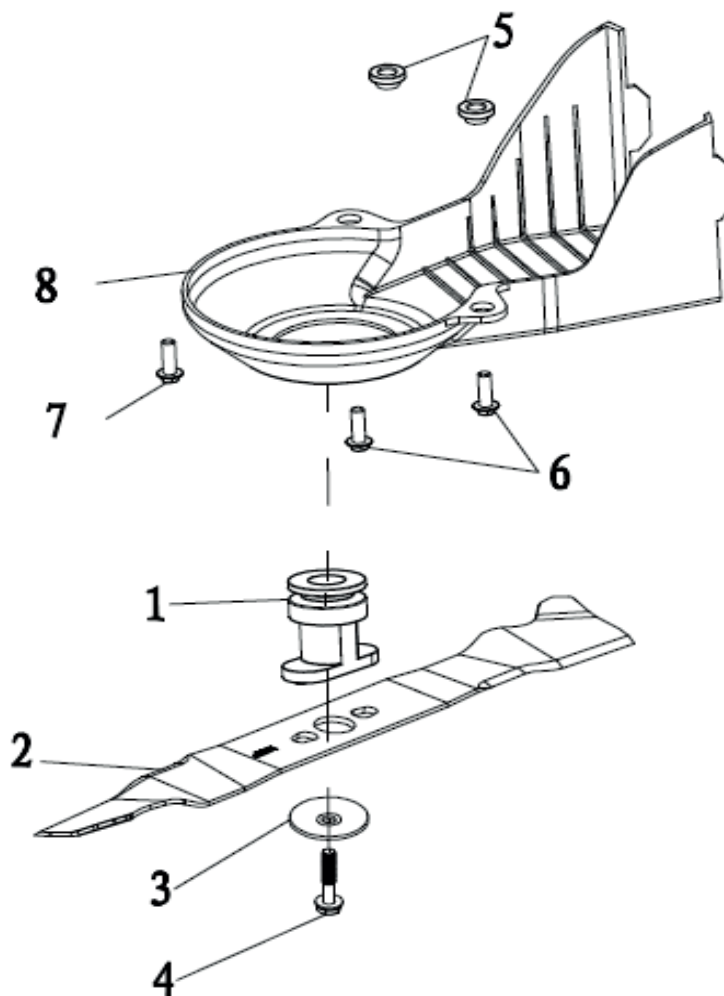

**РИСУНОК D**

АРТИКУЛ: 512 10 9014

#	АРТИКУЛ	ОПИСАНИЕ	КОЛ-ВО
D1	70850541000	Задний привод/Колесная ось	1
	20270010000	Рычаг регулировки высоты	1
D2	005510154	Редуктор/Привод хода в сборе	1
D3	005510155	Втулка	2
D4	005510156	Подшипник 6001RS	2
D5	60200090000	Прокладка Ф13хФ39.3х1	2
D6	005510157	Внутренняя крышка ступицы заднего колеса	2
D7	60240060000	Шайба пружинная Ф12	6
D8	21070040000	Шайба	4
D9	005510158	Пружина вкл. привода редуктора	1
D10	005510159	Привод колеса L (левый)	1
D11	005510160	Привод колеса R (правый)	1
D12	60290060000	Шпилька	6
D13	005510161	Колесо в сборе	2
D14	60010110000	Подшипник	4
D15	60150090000	Контргайка М8	2
D16	005510162	Колпак заднего колеса	2
D17	005510163	Ремень привода Li=660	1

**РИСУНОК Е**

АРТИКУЛ: 512 10 9014

#	АРТИКУЛ	ОПИСАНИЕ	КОЛ-ВО
E1	005510164	Рама травосборника	1
E2	005510165	Верхняя часть травосборника	1
E3	005510166	Панель фильтрующая	1
E4	005510167	Травосборник (ткань)	1
E5	005510168	Разгрузочная крышка травосборника	1
E6	70030050000	Ось разгрузочной крышки травосборника	1
E7	60380240000	Пружина	1
E8	60220010000	Шайба Ø6	2
E9	20750070000	Элемент травосборника	1
E10	60300030000	Шпилька 1.5X25	2

**РИСУНОК F**  
Артикул: 512 10 9014

#	Артикул	Описание	кол-во
F1	005510169	Соединительный адаптер ножа	1
F2	005510170	Нож	1
F3	60200240000	Шайба ножа	1
F4	005510171	Болт ножа	1
F5	70150240000	Втулка	2
F6	60060180000	Болт М8х30	2
F7	60060390000	Болт М8х25	1
F8	005510172	Кожух ремня	1