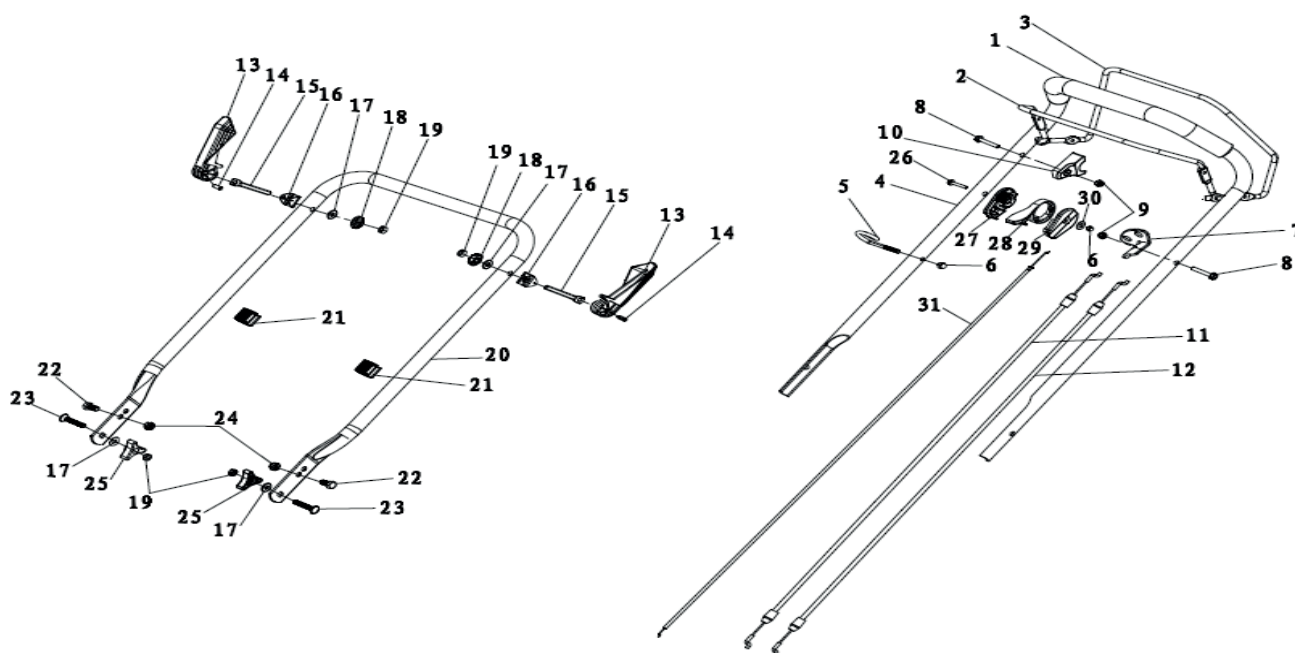

## ГАЗОНОКОСИЛКА БЕНЗИНОВАЯ

АРТИКУЛ: 512 10 9014

EAN8-20011819

РЕЛИЗ: 12.2015

**ДЕТАЛИРОВКА ИЗДЕЛИЯ**

***PATRIOT***

**РИСУНОК А**  
АРТИКУЛ: 512 10 9014

#	АРТИКУЛ	ОПИСАНИЕ	КОЛ-ВО
A1	20340060000	Накладка на рукоятку	1
A2	70540083000	Рычаг остановки двигателя	1
A3	70550073000	Рычаг привода хода	1
A4	70500550130	Верхняя рукоятка	1
A5	70230090000	Направляющая шнура запуска	1
A6, A26- A30	005510143	Рычаг газа в сборе	2
A7	70050120000	Стопор троса	1
A8	60060590000	Болт М6Х30	2
A9	60150080000	Контргайка М6/8.8	2
A10	20030030130	Пластиковая заглушка	1
A11	005510144	Трос вкл/выкл В-03	1
A12	005510145	Трос привода Р-03	1
A13-A19	005510146	Крепеж рукояток в сборе	2
A14	60250080000	Шплинт Ф6х20	2
A15	70220020000	Крепеж рычага привода	2
A16	20030020000	Фиксатор рычага привода	2
A17, A19, A22-A25	005510147	Барашек крепления нижней части ручки	2
A18	20720010000	Гайка	2
A19	60140080000	Гайка М8	4
A20	70520210130	Нижняя часть рукоятки	1
A21	20240010000	Защёлка	2
A22	60060420000	Болт М8Х16	2
A23	60040090000	Болт М8Х30/8.8	2
A24	60150020000	Гайка М8/8.8	2
A25	20040050000	Барашек	2
A26	60060110000	Болт М6Х45	1
A27	20320010000	Корпус ручки газа	1
A28	20310020000	Ручка газа	1
A29	20330010000	Корпус ручки газа	1
A30	60200060000	Шайба ф6.5Хф12Х1	1
A31	005510148	Трос газа 1400mm	1

**РИСУНОК С**  
АРТИКУЛ: 512 10 9014

#	АРТИКУЛ	ОПИСАНИЕ	КОЛ-ВО
C1	70840170000	Передний привод/Колесная ось в сборе	1
C2	005510149	Колесо в сборе переднее	2
C3	005510150	Подшипник колеса	4
C4	005510151	Гайка колеса М8	2
C5	005510152	Колпак переднего колеса	2
C6	005510153	Внутренняя крышка ступицы переднего колеса	2