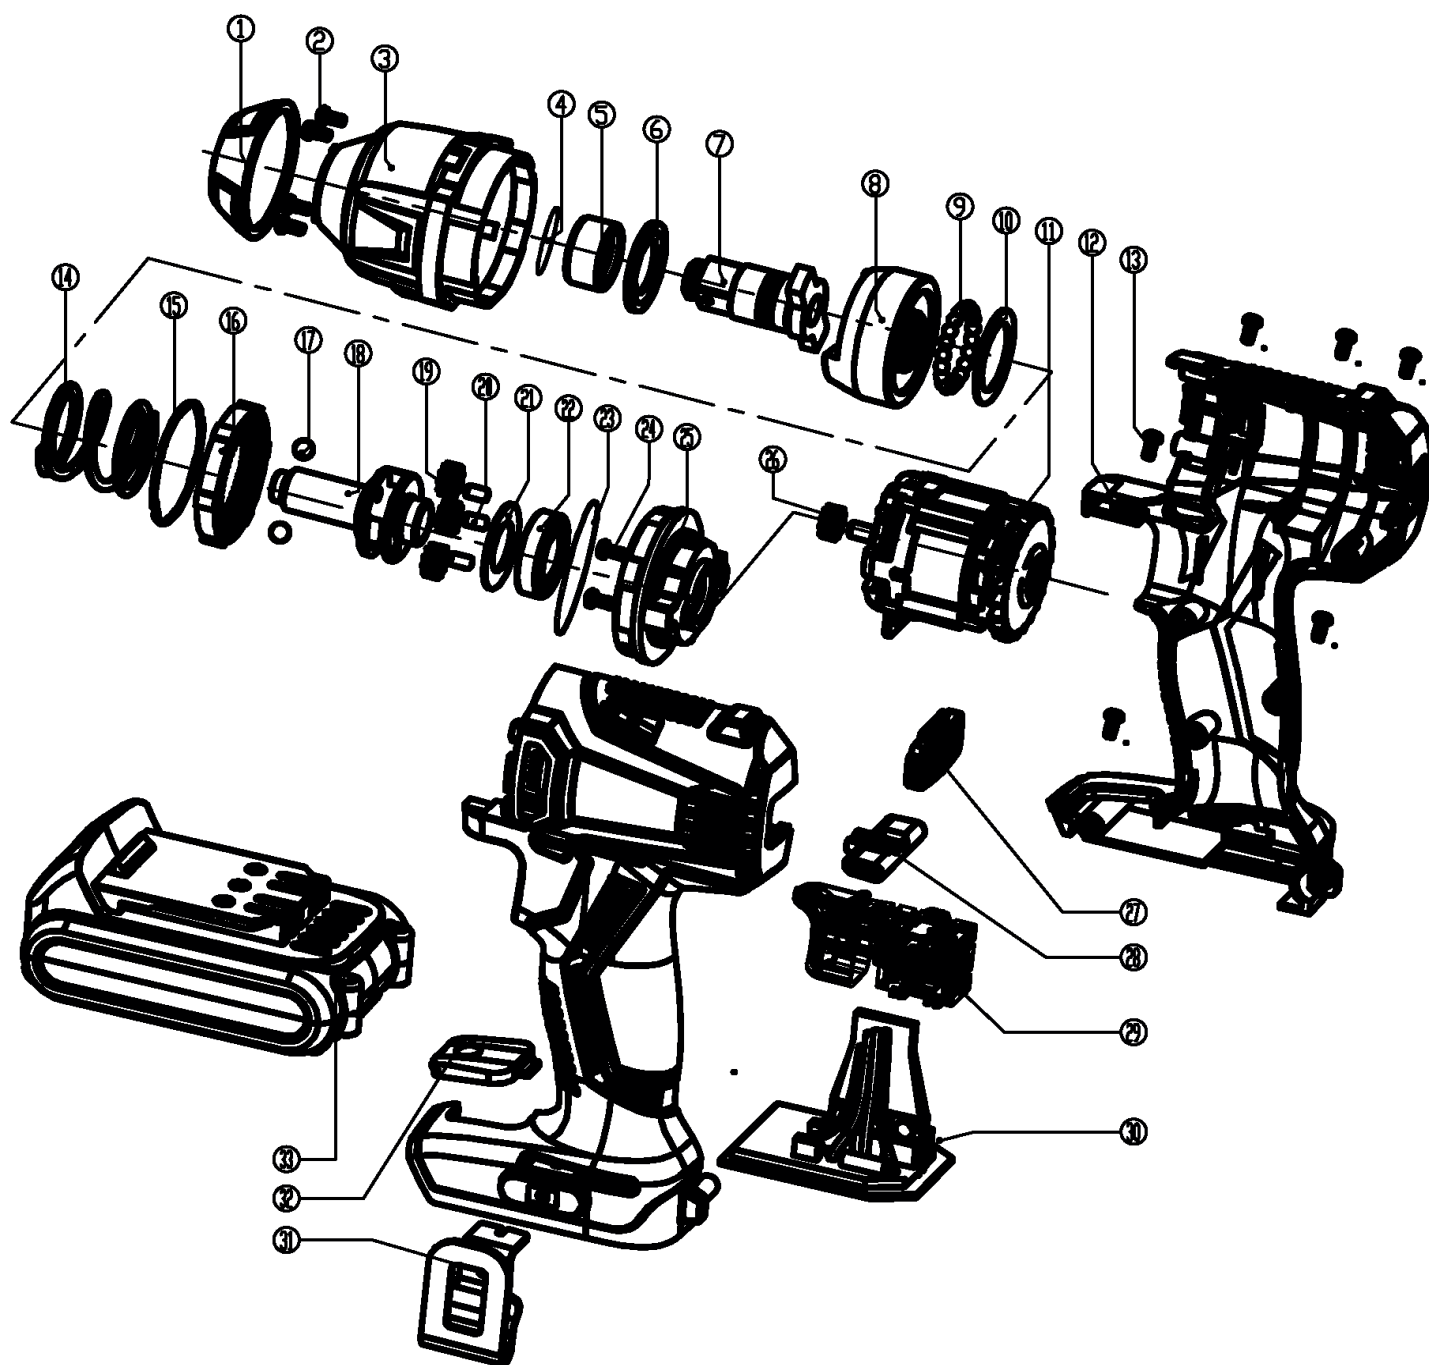

BR 210 Li-1/2

ГАЙКОВЕРТ УДАРНЫЙ БЕСЩЕТОЧНЫЙ

АРТИКУЛ: 180 30 1560

EAN8 - 20088125

РЕЛИЗ: 03.2019

ДЕТАЛИРОВКА ИЗДЕЛИЯ

PATRIOT

#	АРТИКУЛ	ОПИСАНИЕ	КОЛ-ВО
1-10, 14-25	013537087	Редуктор в сборе	1
1	013537088	Резиновая втулка	1
2	013537089	Винт ST3x18	4
3	013537090	Крышка редуктора (передняя)	1
4	013537091	Уплотнительное кольцо	1
5	013537092	Втулка Ф18хФ30х2	1
6	013537093	Прокладка выходного вала	1
7	013537094	Выходной вал (1/2)	1
8	013537095	Блок воздействия	1
9	013537096	Стальной шарик Ф4	1

#	АРТИКУЛ	ОПИСАНИЕ	КОЛ-ВО
10	013537097	Шайба	1
11	013537098	Электромотор (21В)	1
12	013537099	Корпус (комплект)	1
13	013537100	Винт ST3x16	9
14	013537101	Пружина редуктора	1
15	013537102	Кольцо	1
16	013537103	Кольцевая передача	1
17	013537104	Стальной шарик Ф5,5	2
18	013537105	Центральный вал	1
19	013537106	Планетарная шестерня	3
20	013537107	Штифт планетарной шестерни	3
21	013537108	Прокладка центрального вала	1
22	013537109	Подшипник 6901RS	1
23	013537110	Уплотнительное кольцо (большое)	1
24	013537111	Винт ST3,5x8	2
25	013537112	Основание редуктора	1
26	013537113	Шестерня мотора	1
27	013537114	Резиновая вставка	1
28	013537115	Кнопка реверса	1
29	013537116	Выключатель	1
30	013537117	Узел платы управления	1
31	013537118	Поясное крепление	1
32	013537119	Крышка дисплея электропитания	1
33	013537120	Аккумуляторная батарея (21В)	2
34	013537121	Зарядное устройство (21В)	1